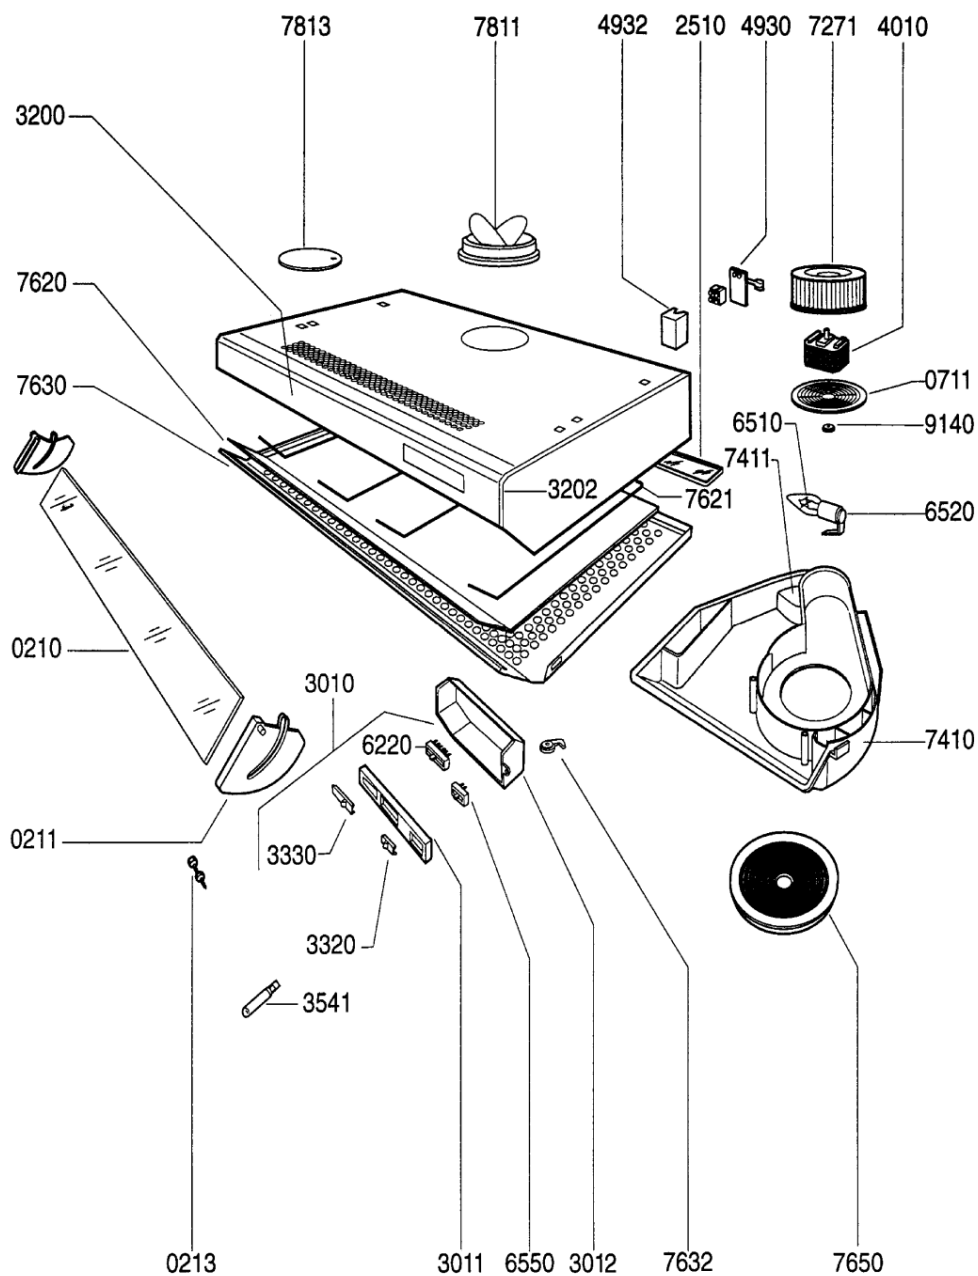

Whirlpool

Sigla Modello:

AKR 500 WH

AKR 500 WH

Codice commerciale:

857850010000

KitchenAid

Whirlpool

Hotpoint

Bauknecht

i INDESIT

LA PRESENTE DOCUMENTAZIONE SI RIVOLGE SOLO A TECNICI QUALIFICATI CHE SONO A CONOSCENZA DELLE RISPETTIVE NORME DI SICUREZZA. SOGGETTA A MODIFICHE

WHR104088

Tavole

713

WHR104088

Lista

Ricambi

Rif.	Cod.Ricam	Dal S/N	Al S/N	Sostituto	Descrizione	Notizia	Codice
021 0	481944268636 (C00779177)				vapour catcher		
021 1	481940478817 (C00373385)				l pporto		
021 3	481950218128 (C00633205)				bullone		
071 1	481946279281 (C00556188)				griglia a balc.		
251 0	481944229711 (C00342523)				plafoniera (coprilampada)		
301 0	481946238812 (C00779178)				slide		
301 1	481945299563 (C00779179)				control panel		
301 2	481944228137 (C00779180)				cover plate		
320 0	481945299564 (C00779181)				panel		
320 2	481946699031 (C00779182)				side panel		
332 0	481941028109 (C00779183)				button light key		
333 0	481941028108 (C00779184)				button motor key		
354 1	481913448415 (C00779185)				pilot lamp		
401 0	481936118322 (C00373390)				motore sx r.a.		
493 0	481229068015 (C00582603)				morsettiera		
493 2	481246278217 (C00582758)				coperchio morsettiera		