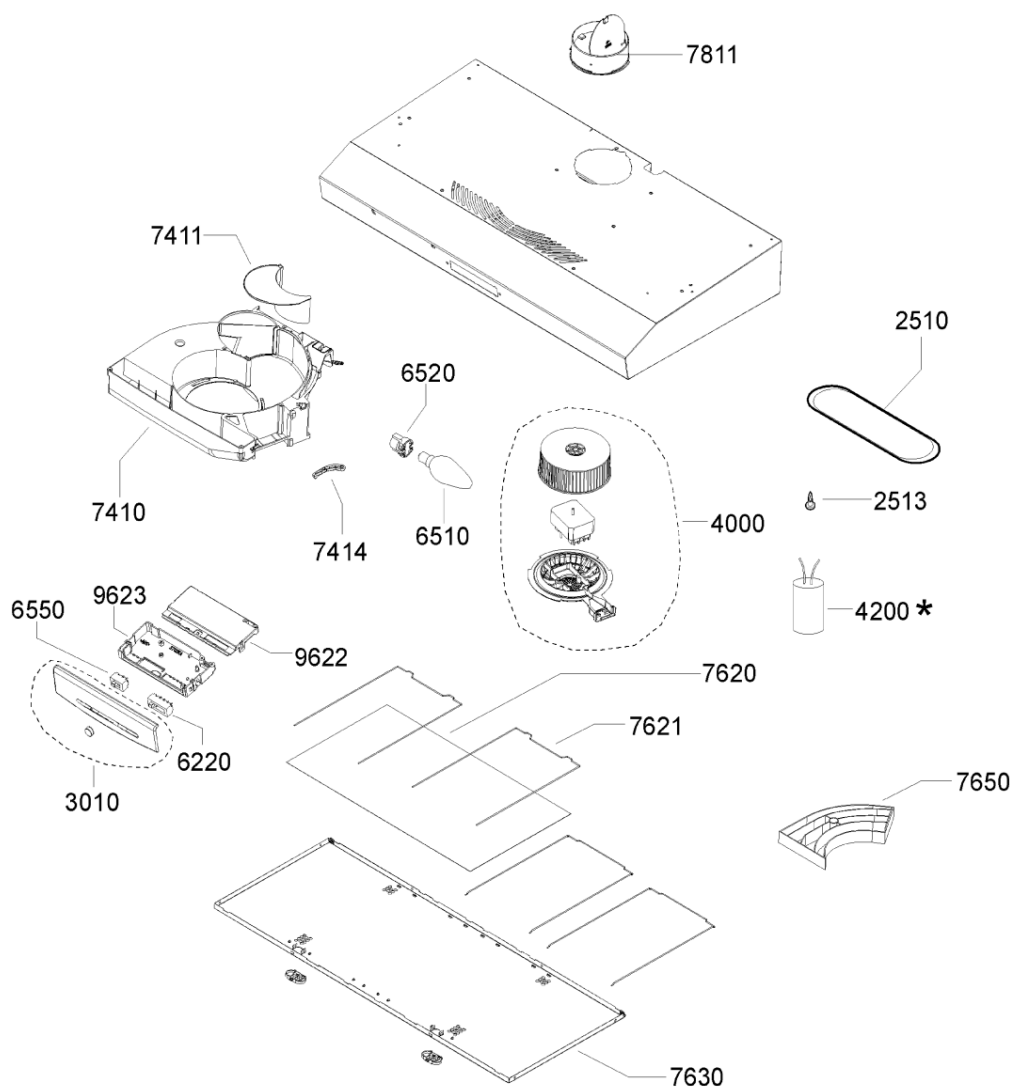

Whirlpool

Sigla Modello:

AKR 501 WH COOKERHOODS WP
AKR 501 WH

Codice commerciale:

857850161000
857850161000

KitchenAid

Whirlpool

Hotpoint

Bauknecht

i **INDESIT**

WHR76085

Tavole

A1494B

WHR76085

Lista

Ricambi

Rif.	Cod.Ricam	Dal S/N	Al S/N	Sostituto	Descrizione	Notizia	Codice
251 0	481246678422 (C00330976)			1 x 482000008706 (C00333824)	plafoniera (coprilampada)		
251 3	481949268622 (C00316817)				clip fissaggio		
301 0	481231048206 (C00373653)				mascherina assieme		
400 0	481236118407 (C00328801)				motore assieme		
622 0	481927618053 (C00311953)				interruttore motore		
651 0	481213418021 (C00313913)			1 x 484000008834 (C00385576)	lampada t251 40w		
652 0	481225528008 (C00311279)				portalampada		
655 0	481927618054 (C00312233)			1 x C00135642 (482000029294)	interruttore luce		
741 0	481244269308 (C00331070)			1 x C00098266 (482000061668)	convogliatore		
741 1	481244138006 (C00331031)				deflettore		
741 4	481222708011 (C00327091)				deflettore manopola		
762 0	481248058318 (C00486229)				filtro		
762 1	481248058319 (C00340992)			1 x C00098426 (488000098426)	molla fissaggio filtro grassi		
763 0	C00095234 (481245858346)				griglia filtro verniciata wh cm50		
765 0	481248048134 (C00345792)			1 x 484000008582 (C00379991)	filtro carbone		
781 1	481253029274 (C00332432)			1 x C00095227 (482000028073)	flangia d125mm		