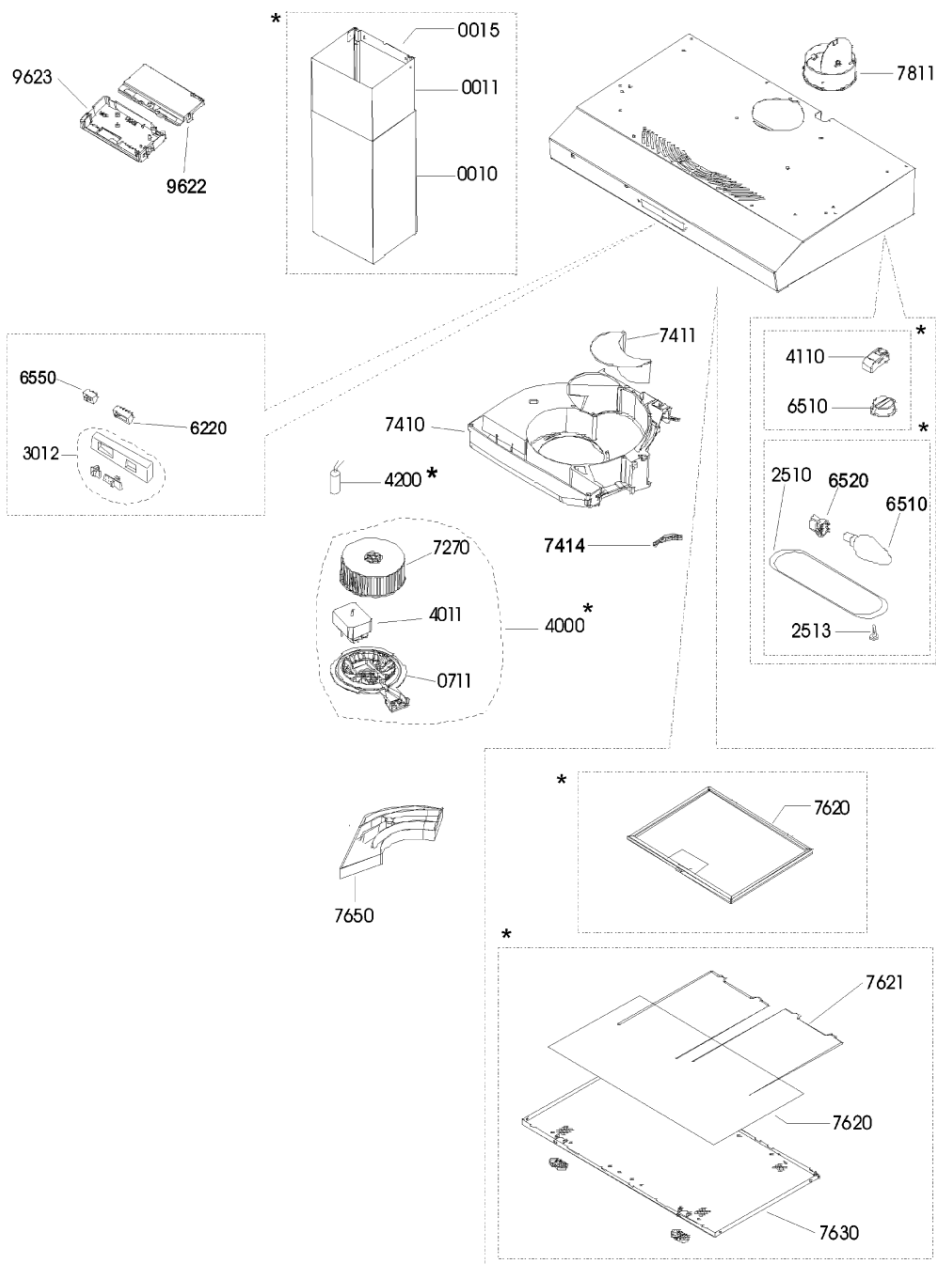

Whirlpool

Hotpoint

Bauknecht

i INDESIT

WHR65462

Tavole

* Accessory

1567G

765 0	481248048134 (C00345792)	1 x 484000008582 (C00379991)	filtro carbone
781 1	481253029274 (C00332432)	1 x C00095227 (482000028073)	flangia d125mm
962 2	481246228525 (C00330506)	1 x C00095240 (488000095240)	coperchio scatola comp.elettrici
962 3	481246228554 (C00319373)	1 x C00095239 (488000095239)	scatola compon. elettrici
999	C00683276		caratt. tecniche whp
999	C00683277		schema cablaggio whp
999	C00683278		schizzo quotato whp