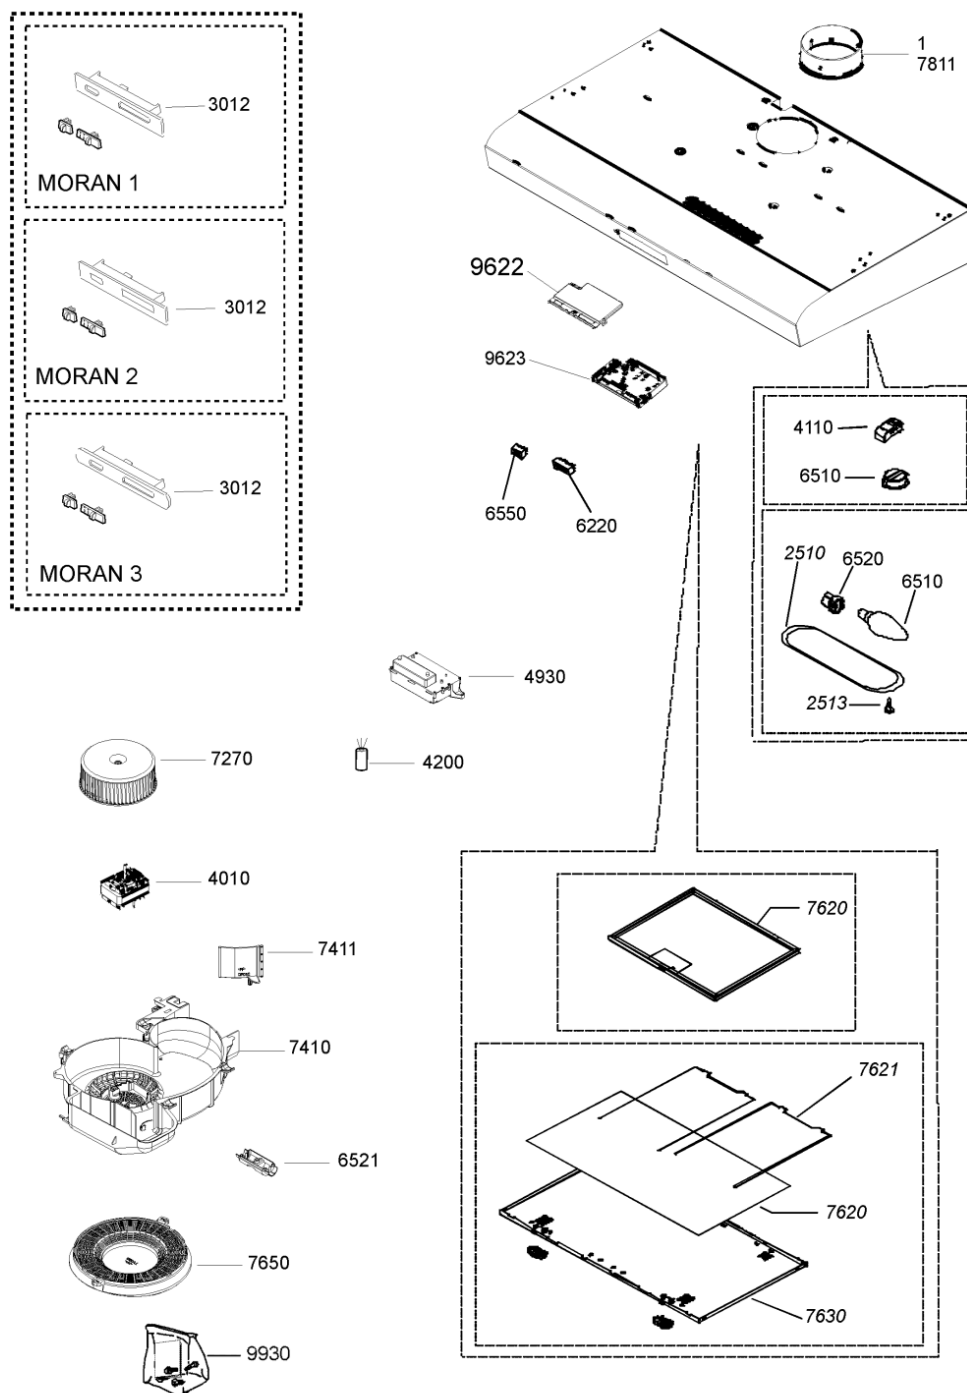

Whirlpool

Hotpoint

**Bauknecht**

**i** INDESIT

WHR32096

Tavole

2424

WHR32096

Lista

Ricambi

Rif.	Cod.Ricam	Dal S/N	Al S/N	Sostituto	Descrizione	Notizia	Codice
2510	481246678422 (C00330976)			1 x 482000008706 (C00333824)	plafoniera (coprilampada)		
2513	481949268622 (C00316817)				clip fissaggio		
3012	481245249027 (C00483689)				mascherina		
4010	480122100814 (C00321390)			1 x C00273276 (482000061690)	motore		
6220	481927618053 (C00311953)				interruttore motore		
6510	481213418021 (C00313913)			1 x 484000008834 (C00385576)	lampada t251 40w		
6520	481225518294 (C00311796)			1 x C00135455 (482000029282)	portalampada		
6521	480122100815 (C00321391)				coperchio supporto lampada		
6550	481927618054 (C00312233)			1 x C00135642 (482000029294)	interruttore luce		
7270	481251528104 (C00316677)			1 x C00098264 (482000078542)	fan wheel		
7410	480122101261 (C00321403)				convogliatore		
7411	480122100817 (C00321392)			1 x C00265887 (488000265887)	deflectore convogliatore		
7620	481248058318 (C00486229)				filtro		
7621	481248058319 (C00340992)			1 x C00098426 (488000098426)	molla fissaggio filtro grassi		
7630	480122100922 (C00265958)				griglia		
7650	480122101262 (C00316320)			1 x 482000095104 (C00506509)	filtro carbone amc 037		

7811	481253029274 (C00332432)	1 x C00095227 (482000028073)	flangia d125mm
9622	480122100944 (C00321396)	1 x C00265891 (482000030797)	coperchio unita di controllo
9623	480122100943 (C00321395)		unità di controllo supporto
9930	482000000610 (C00407039)		kit montaggio
999	C00579598		caratt. tecniche whp
999	C00579599		schema cablaggio whp