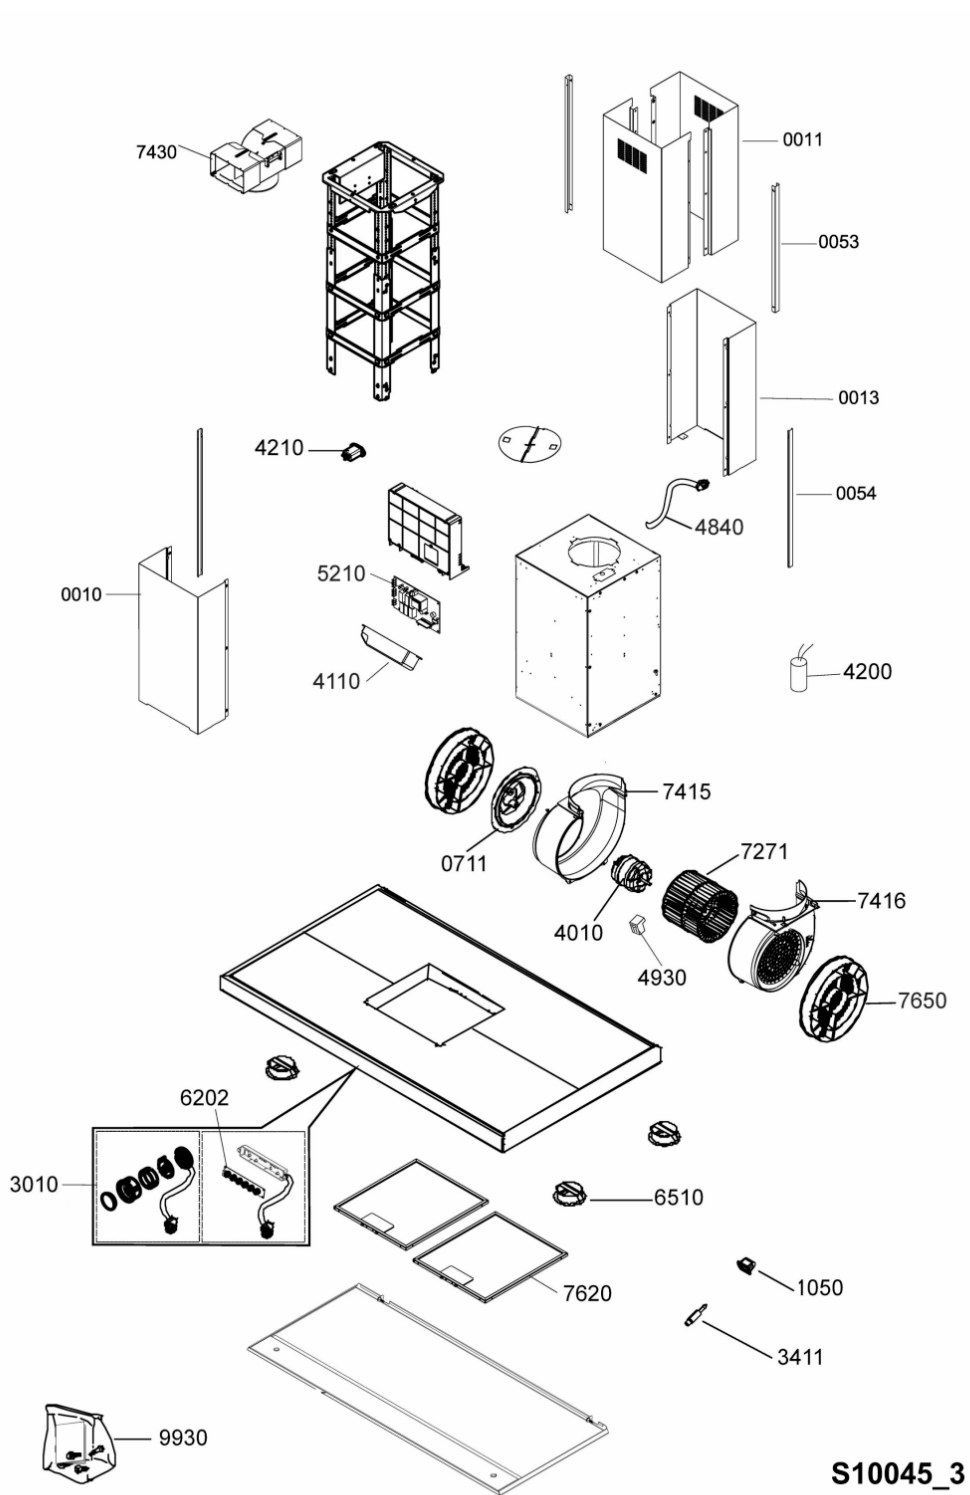

WHR32099

Tavole

S10045_3