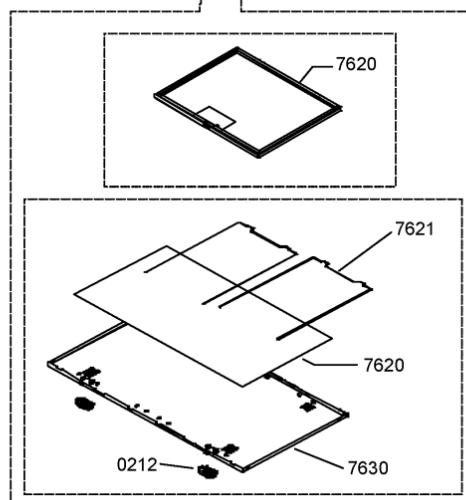

WHR03105

Tavole

2404_7