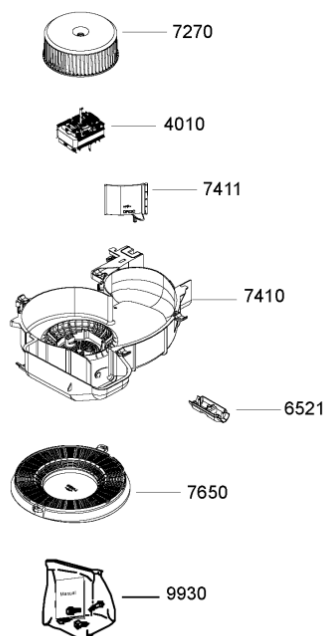

# Whirlpool

Sigla Modello:

**AKR 507 NB**

**AKR 507 NB**

Codice commerciale:

**857850701010**

**857850701010**

**KitchenAid**

Whirlpool

Hotpoint

**Bauknecht**

**i** INDESIT

LA PRESENTE DOCUMENTAZIONE SI RIVOLGE SOLO A TECNICI QUALIFICATI CHE SONO A CONOSCENZA DELLE RISPETTIVE NORME DI SICUREZZA. SOGGETTA A MODIFICHE

WHR03105

Tavole

2404\_7

WHR03105

Lista

Ricambi

Rif.	Cod.Ricam	Dal S/N	Al S/N	Sostituto	Descrizione	Notizia	Codice
0212	481953538139 (C00315136)				chiusura a gancio		
2510	482000008706 (C00333824)				coprilampada		
2513	481949268622 (C00316817)				clip fissaggio		
3012	481245298328 (C00317437)				panello controllo nero		
4010	480122101374 (C00321408)			1 x C00273276 (482000061690)	motore		
6220	481927618053 (C00311953)				interruttore motore		
6510	482000008069 (C00314582)			1 x C00533367 (488000533367)	lampada 28w		
6520	481225528008 (C00311279)				portalampada		
6521	480122100815 (C00321391)				coperchio supporto lampada		
6550	481927618054 (C00312233)			1 x C00135642 (482000029294)	interruttore luce		
7270	481251528104 (C00316677)			1 x C00098264 (482000078542)	fan wheel		
7410	480122101261 (C00321403)				convogliatore		
7411	480122100817 (C00321392)			1 x C00265887 (488000265887)	deflectore convogliatore		
7620	481248048136 (C00345793)				filtro grassi metallico		
7621	480122100872 (C00321393)			1 x C00265935	supporto griglio filtro grassi		
7630	480122100886 (C00265915)				griglia filtro grassi		

7650	480122101262 (C00316320)	1 x 482000095104 (C00506509)	filtro carbone amc 037
7811	481253029274 (C00332432)	1 x C00095227 (482000028073)	flangia d125mm
9622	480122100944 (C00321396)	1 x C00265891 (482000030797)	coperchio unita di controllo
9623	480122100943 (C00321395)		unità di controllo supporto
9930	480122101723 (C00392930)		kit montaggio
999	C00364498		schema cablaggio whp
999	C00579601		schizzo quotato whp