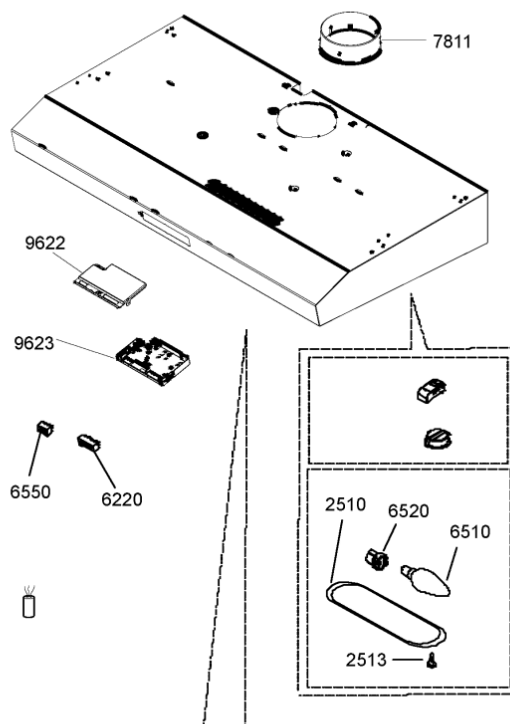

Whirlpool

Hotpoint

**Bauknecht**

**i** INDESIT

LA PRESENTE DOCUMENTAZIONE SI RIVOLGE SOLO A TECNICI QUALIFICATI CHE SONO A CONOSCENZA DELLE RISPETTIVE NORME DI SICUREZZA. SOGGETTA A MODIFICHE

WHR03105

Tavole

2404\_7

WHR03105

Lista

Ricambi

Rif.	Cod.Ricam	Dal S/N	Al S/N	Sostituto	Descrizione	Notizia	Codice
0212	481953538139 (C00315136)				chiusura a gancio		
2510	482000008706 (C00333824)				coprilampada		
2513	481949268622 (C00316817)				clip fissaggio		
3012	481245298328 (C00317437)				panello controllo nero		
4010	480122101374 (C00321408)			1 x C00273276 (482000061690)	motore		
6220	481927618053 (C00311953)				interruttore motore		
6510	482000008069 (C00314582)			1 x C00533367 (488000533367)	lampada 28w		
6520	481225528008 (C00311279)				portalampada		
6521	480122100815 (C00321391)				coperchio supporto lampada		
6550	481927618054 (C00312233)			1 x C00135642 (482000029294)	interruttore luce		
7270	481251528104 (C00316677)			1 x C00098264 (482000078542)	fan wheel		
7410	480122101261 (C00321403)				convogliatore		
7411	480122100817 (C00321392)			1 x C00265887 (488000265887)	deflectore convogliatore		
7620	481248048136 (C00345793)				filtro grassi metallico		
7621	480122100872 (C00321393)			1 x C00265935	supporto griglio filtro grassi		
7630	480122100886 (C00265915)				griglia filtro grassi		