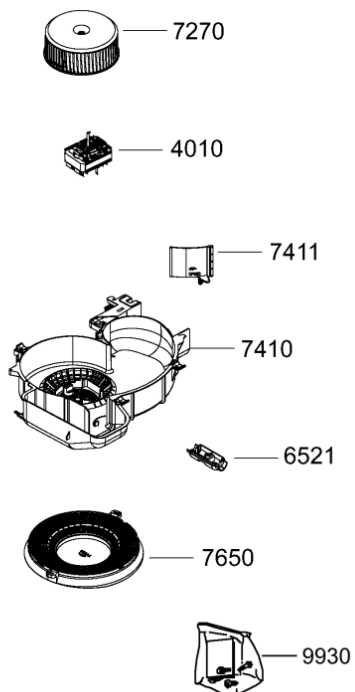

Whirlpool

Sigla Modello:

AKR 507 WH

AKR 507 WH

Codice commerciale:

857850701000

857850701000

KitchenAid

Whirlpool

Hotpoint

Bauknecht

i INDESIT

LA PRESENTE DOCUMENTAZIONE SI RIVOLGE SOLO A TECNICI QUALIFICATI CHE SONO A CONOSCENZA DELLE RISPETTIVE NORME DI SICUREZZA. SOGGETTA A MODIFICHE

WHR32105

Tavole

2404_2
* Optional

WHR32105

Lista

Ricambi

| Rif. | Cod.Ricam | Dal S/N | Al S/N | Sostituto | Descrizione | Notizia | Codice |
|------|-----------------------------|---------|--------|------------------------------------|--------------------------------|---------|--------|
| 0212 | 481953538139 (C00315136) | | | | chiusura a gancio | | |
| 2510 | 481246678422 (C00330976) | | | 1 x 482000008706 (C00333824) | plafoniera (coprilampada) | | |
| 2513 | 481949268622 (C00316817) | | | | clip fissaggio | | |
| 3012 | 481245350255 (C00404135) | | | | pannello bianco | | |
| 4010 | 480122101374 (C00321408) | | | 1 x C00273276 (482000061690) | motore | | |
| 6220 | 481927618053 (C00311953) | | | | interruttore motore | | |
| 6510 | 481213418051 (C00311668) | | | 1 x 484000008834 (C00385576) | lampada 40w | | |
| 6520 | 481225518294 (C00311796) | | | 1 x C00135455 (482000029282) | portalampada | | |
| 6521 | 480122100815 (C00321391) | | | | coperchio supporto lampada | | |
| 6550 | 481927618054 (C00312233) | | | 1 x C00135642 (482000029294) | interruttore luce | | |
| 7270 | 481251528104 (C00316677) | | | 1 x C00098264 (482000078542) | fan wheel | | |
| 7410 | 480122101261 (C00321403) | | | | convogliatore | | |
| 7411 | 480122100817 (C00321392) | | | 1 x C00265887 (488000265887) | deflectore convogliatore | | |
| 7620 | 481248048136 (C00345793) | | | | filtro grassi metallico | | |
| 7620 | 481248058315 (C00345801) | | | 1 x 480122102174 (C00321464) | filtro metal | | |
| 7621 | 480122100872 (C00321393) | | | 1 x C00265935 | supporto griglio filtro grassi | | |