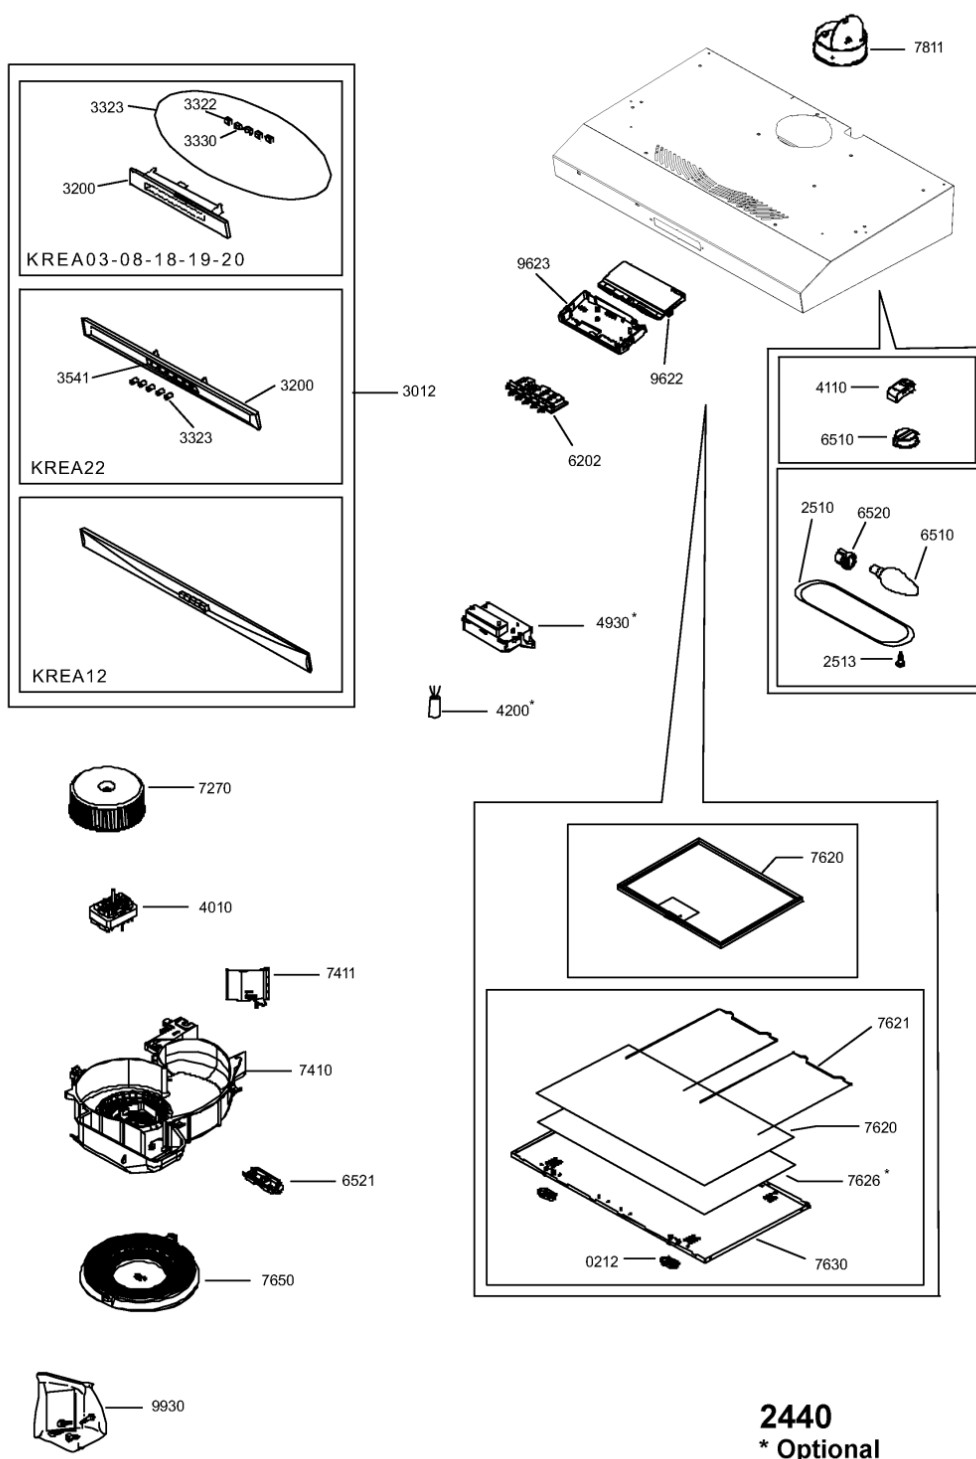

Whirlpool

Hotpoint

**Bauknecht**

**i** INDESIT

LA PRESENTE DOCUMENTAZIONE SI RIVOLGE SOLO A TECNICI QUALIFICATI CHE SONO A CONOSCENZA DELLE RISPETTIVE NORME DI SICUREZZA. SOGGETTA A MODIFICHE

WHR32108

Tavole

WHR32108

Lista

Ricambi

Rif.	Cod.Ricam	Dal S/N	Al S/N	Sostituto	Descrizione	Notizia	Codice
251 0	481246678422 (C00330976)			1 x 482000008706 (C00333824)	plafoniera (coprilampada)		
251 3	481949268622 (C00316817)				clip fissaggio		
301 2	481245350265 (C00404141)				mascherina		
401 0	480122101725 (C00321420)				motore		
620 2	C00097979 (480122101522)				scheda elettronica 406e/n		
651 0	481213418051 (C00311668)			1 x 484000008834 (C00385576)	lampada 40w		
652 0	481225518294 (C00311796)			1 x C00135455 (482000029282)	portalampada		
652 1	480122100815 (C00321391)				coperchio supporto lampada		
727 0	481251528104 (C00316677)			1 x C00098264 (482000078542)	fan wheel		
741 0	480122101261 (C00321403)				convogliatore		
741 1	480122100817 (C00321392)			1 x C00265887 (488000265887)	deflectore convogliatore		
762 0	481248058315 (C00345801)			1 x 480122102174 (C00321464)	filtro metal		
765 0	480122100579 (C00392044)			1 x 482000095104 (C00506509)	filtro carbone amc 037		
781 1	481253029274 (C00332432)			1 x C00095227 (482000028073)	flangia d125mm		
962 2	480122100944 (C00321396)			1 x C00265891 (482000030797)	coperchio unita di controllo		
962 3	480122100943 (C00321395)				unità di controllo supporto		

993 0 480122101726  
(C00392932)

kit

999 C00579602

schema cablaggio whp