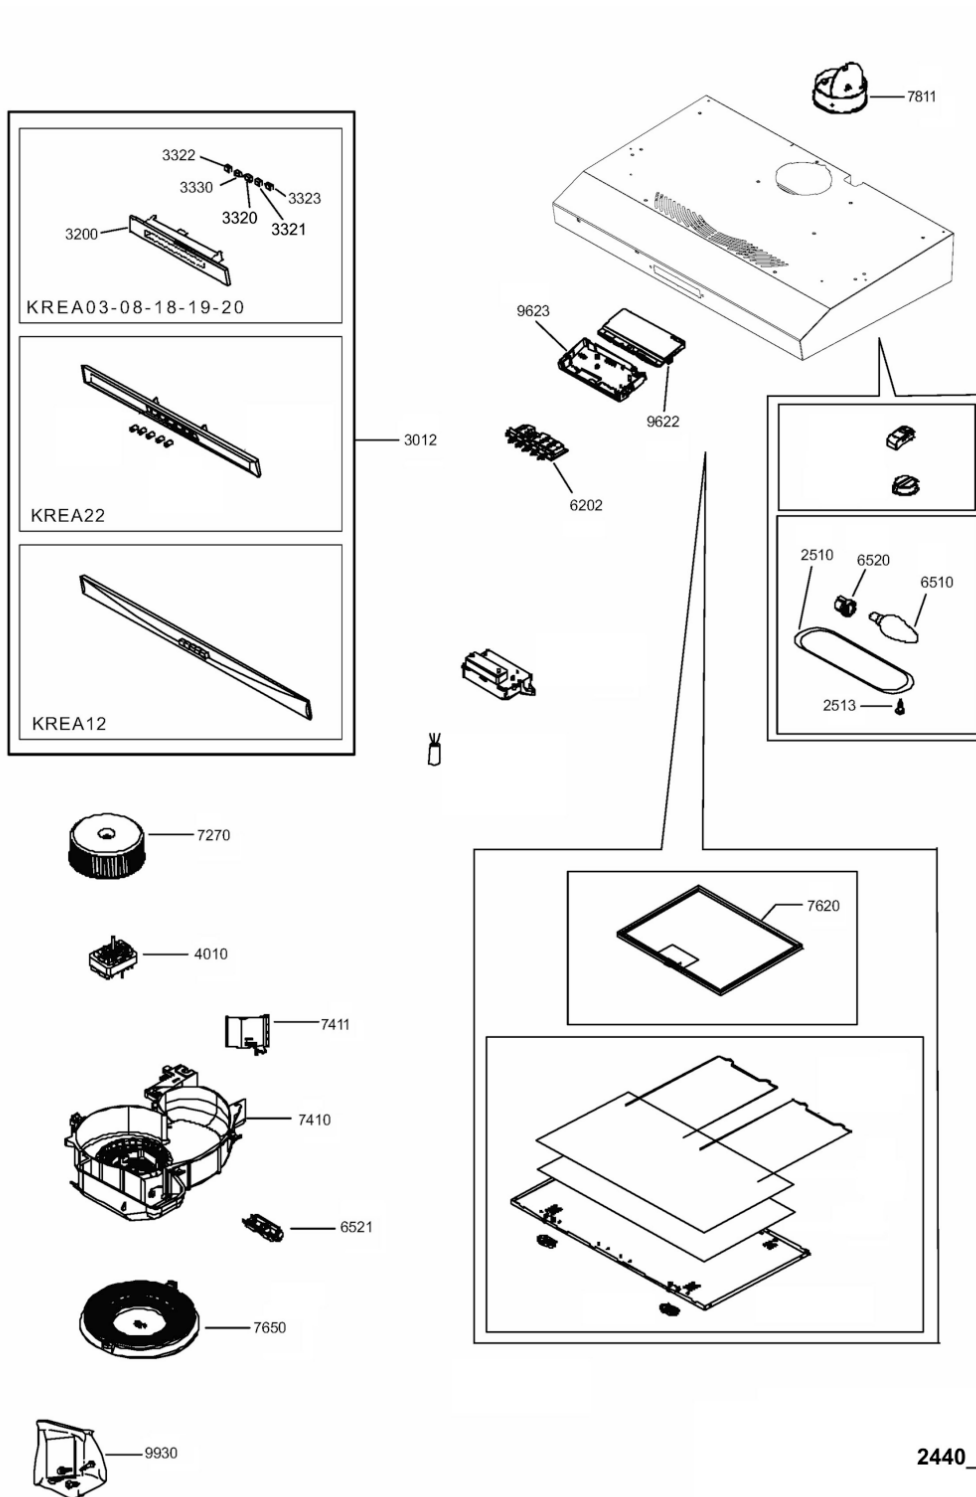

Whirlpool

Hotpoint

**Bauknecht**

**i** INDESIT

WHR49554

Tavole

2440\_2

WHR49554

Lista

Ricambi

Rif.	Cod.Ricam	Dal S/N	Al S/N	Sostituto	Descrizione	Notizia	Codice
2510	482000008706 (C00333824)				coprilampada		
2513	481949268622 (C00316817)				clip fissaggio		
3012	481245350254 (C00404134)				mascherina		
3200	482000010067 (C00411866)				pannello controllo		
3320	482000010070 (C00411869)				tasto speed 1		
3321	482000010068 (C00411867)				tasto speed 2		
3322	482000010069 (C00411868)				tasto speed 3		
3322	480122101793 (C00392985)				tasto luce		
3330	480122101794 (C00392986)				tasto motore		
4010	480122101725 (C00321420)				motore		
6202	C00097979 (480122101522)				scheda elettronica 406e/n		
6510	482000008069 (C00314582)			1 x C00533367 (488000533367)	lampada 28w		
6520	481225528008 (C00311279)				portalampada		
6521	480122100815 (C00321391)				coperchio supporto lampada		
7270	481251528104 (C00316677)			1 x C00098264 (482000078542)	fan wheel		
7410	480122101261 (C00321403)				convogliatore		