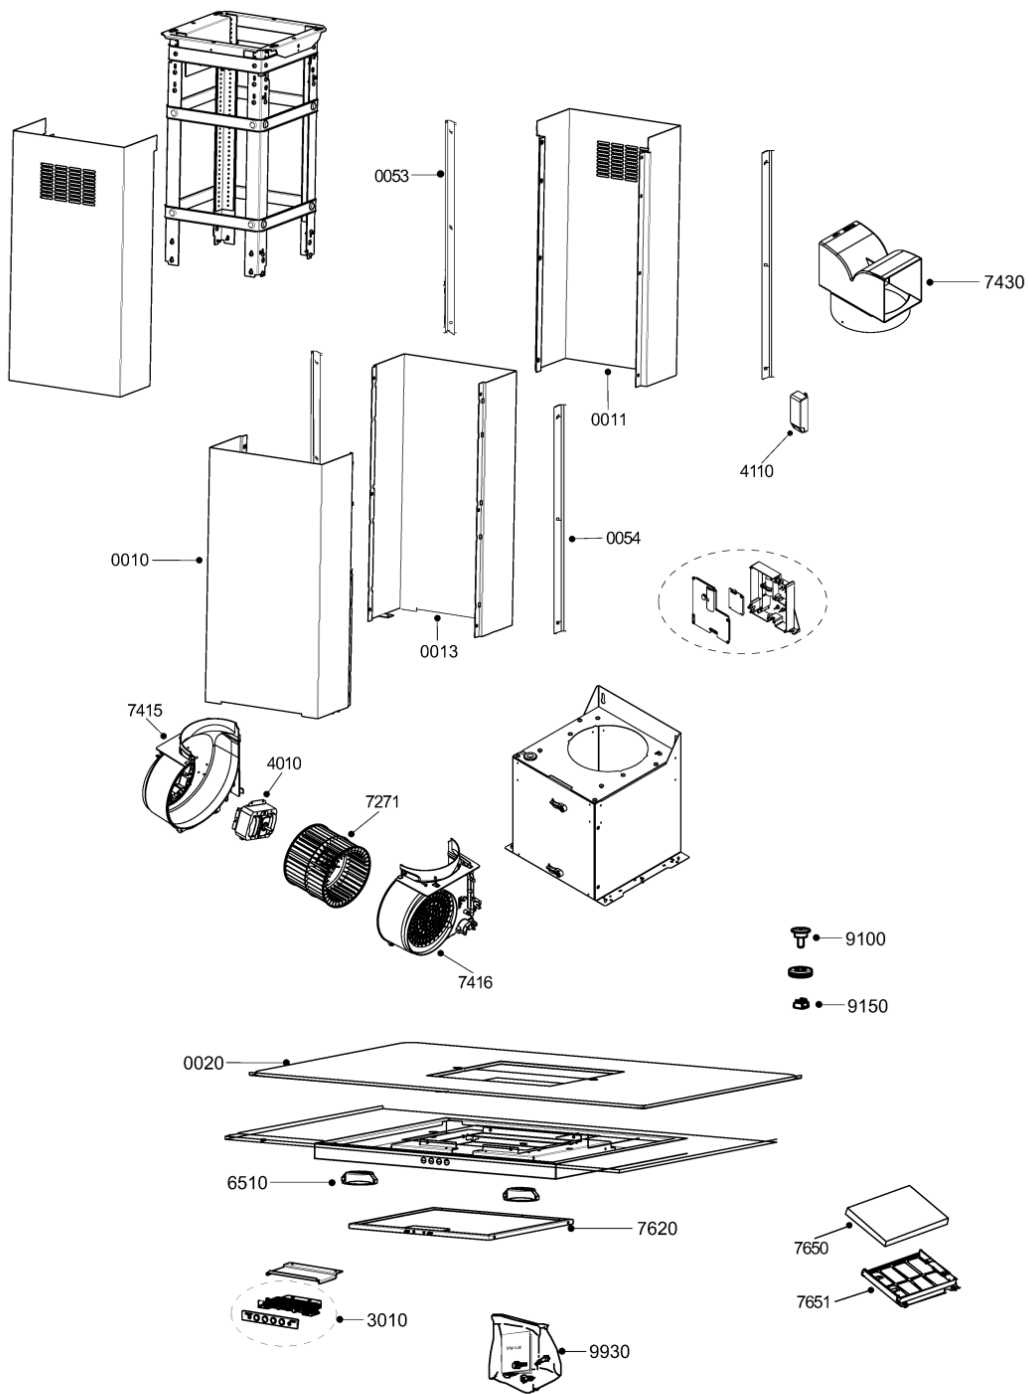

Whirlpool

Sigla Modello:

AKR 510 IX

AKR 510 IX

Codice commerciale:

857851001000

857851001000

KitchenAid

Whirlpool

Hotpoint

Bauknecht

i INDESIT

LA PRESENTE DOCUMENTAZIONE SI RIVOLGE SOLO A TECNICI QUALIFICATI CHE SONO A CONOSCENZA DELLE RISPETTIVE NORME DI SICUREZZA. SOGGETTA A MODIFICHE

WHR41372

Tavole

2145_2