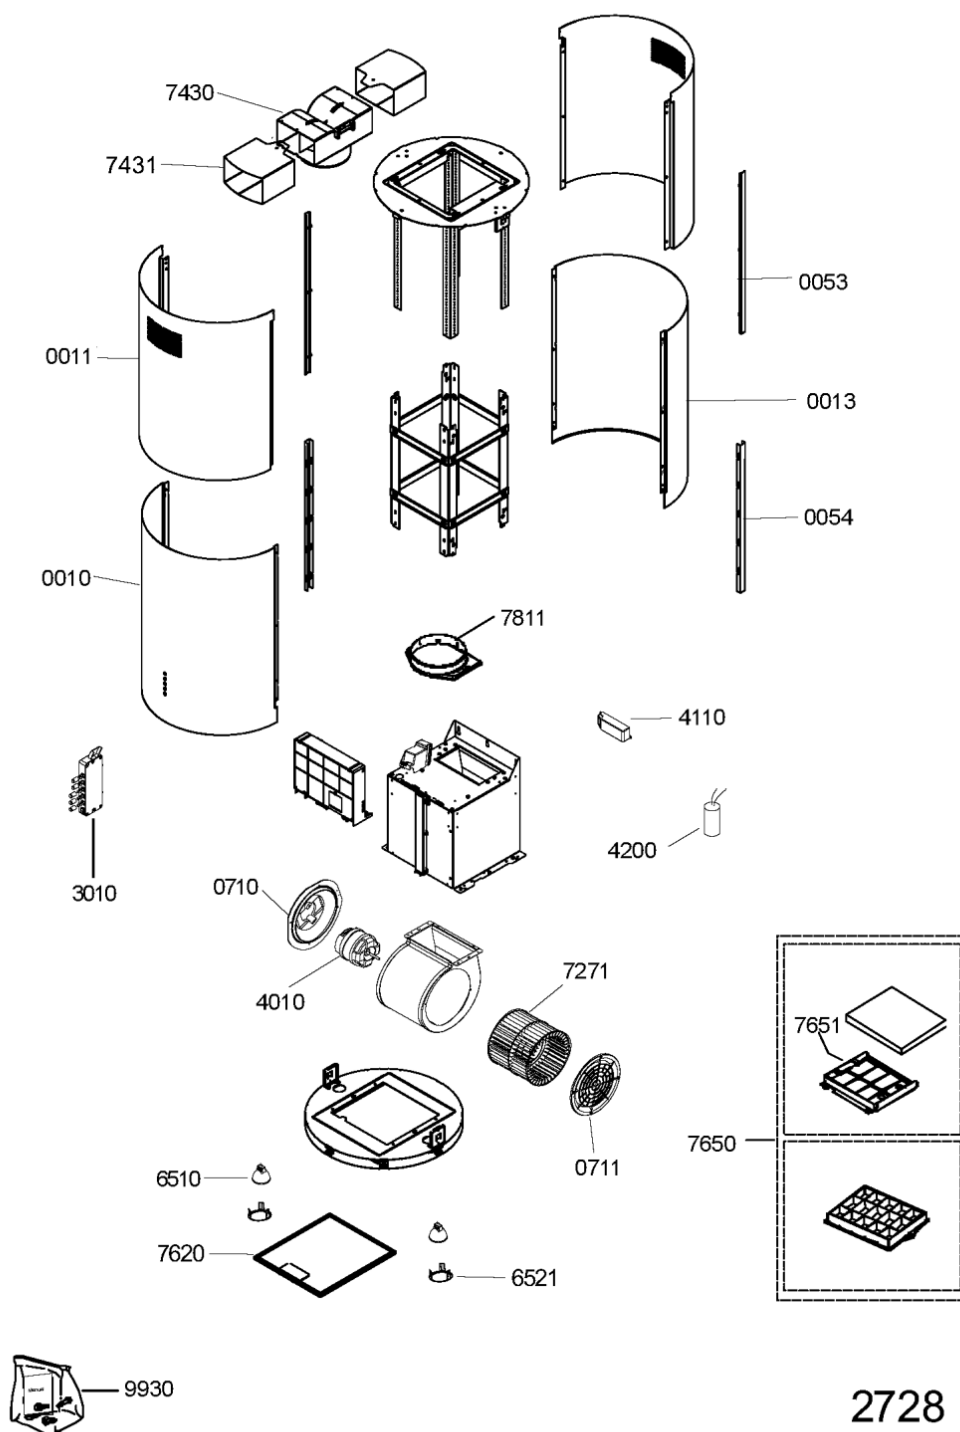

# Whirlpool

Sigla Modello:

**AKR 511 IX**

**AKR 511 IX**

Codice commerciale:

**857851101000**

**857851101000**

**KitchenAid**

Whirlpool

Hotpoint

**Bauknecht**

**i** INDESIT

LA PRESENTE DOCUMENTAZIONE SI RIVOLGE SOLO A TECNICI QUALIFICATI CHE SONO A CONOSCENZA DELLE RISPETTIVE NORME DI SICUREZZA. SOGGETTA A MODIFICHE

WHR32110

Tavole