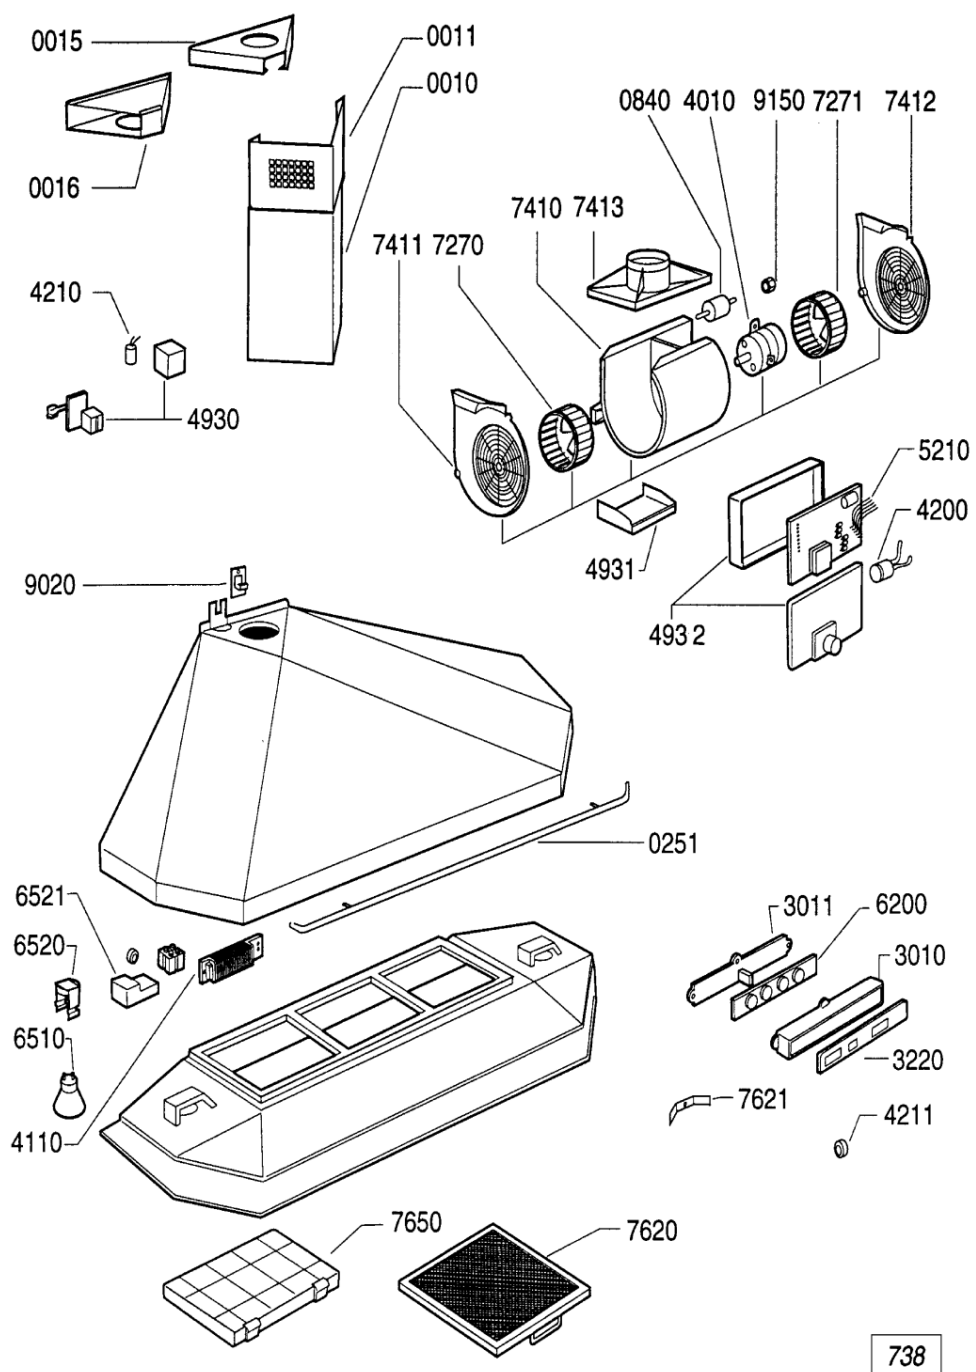

Whirlpool

Sigla Modello:

AKR 515 L

AKR 515 L

Codice commerciale:

857851522000

KitchenAid

Whirlpool

Hotpoint

Bauknecht

i INDESIT

LA PRESENTE DOCUMENTAZIONE SI RIVOLGE SOLO A TECNICI QUALIFICATI CHE SONO A CONOSCENZA DELLE RISPETTIVE NORME DI SICUREZZA. SOGGETTA A MODIFICHE

WHR115299

Tavole

738

WHR115299

Lista

Ricambi

Rif.	Cod.Ricam	Dal S/N	Al S/N	Sostituto	Descrizione	Notizia	Codice
001 0	482299900137 (C00758918)				set		
001 1	481944229627 (C00484412)				camino super. parte scorrevole		
001 5	481940479134 (C00783749)				support		
001 6	481952648318 (C00494672)				raccordo filtrante		
025 1	481949878104 (C00783750)				handle		
084 0	481946248381 (C00636246)			1 x 481246248441 (C00330682)	gommino silenziatore		
301 0	481945299099 (C00783751)				panel control		
301 1	481946279584 (C00783752)				cabinet		
322 0	481945919334 (C00783753)				display chart		
401 0	481936118319 (C00758210)				motor		
411 0	481914578149 (C00758853)				transformer		
420 0	481912118152 (C00342812)			1 x 481212028054 (C00326758)	condensatore avviamento 3,15uf		
421 0	481912118204 (C00754989)				filter,mains		
421 1	481953058055 (C00317408)			1 x C00242902 (482000036463)	filtro di interferenza		
493 0	481941879236 (C00758884)				elect.parts box		
493 1	481946279717 (C00758921)				cover		