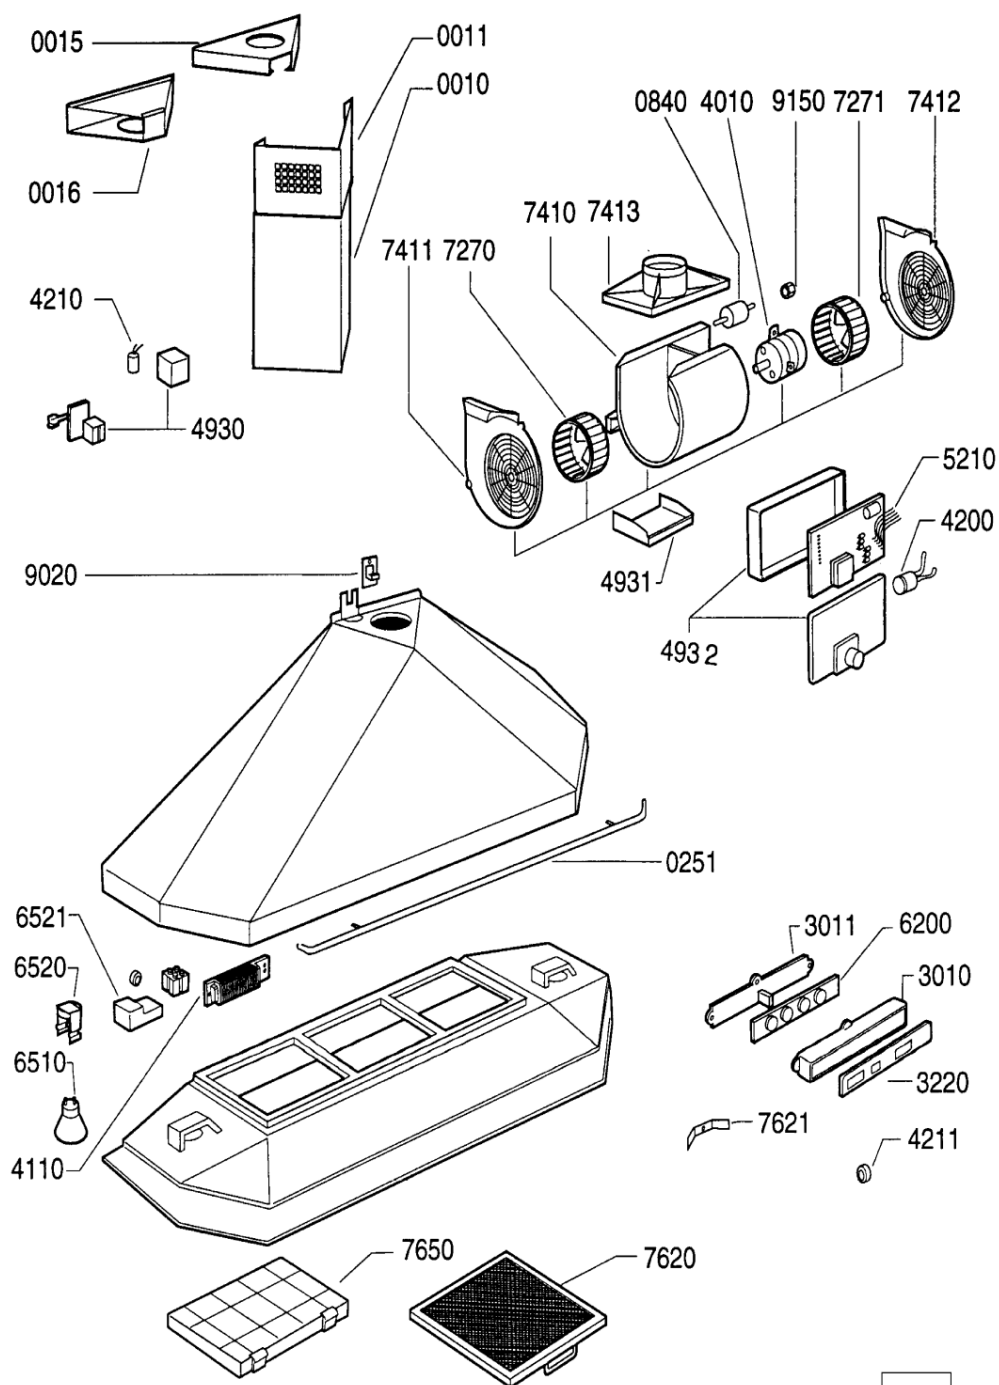

WHR115300

Tavole

739