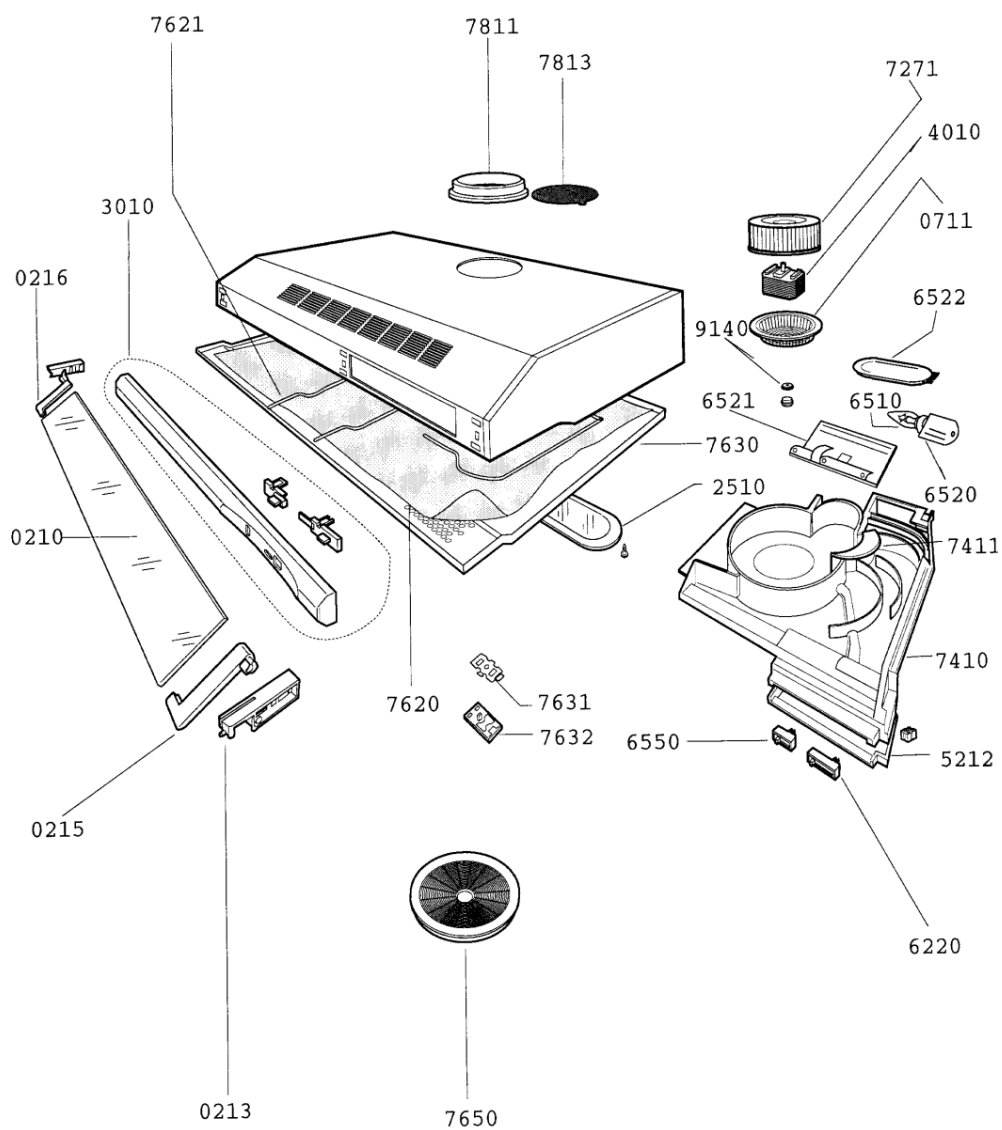

Whirlpool

Sigla Modello:

AKR 520 ME COOKERHOODS WP
AKR 520 ME

Codice commerciale:

857852010010
857852010010

KitchenAid

Whirlpool

Hotpoint

Bauknecht

i **INDESIT**

WHR65463

Tavole

936

WHR65463

Lista

Ricambi