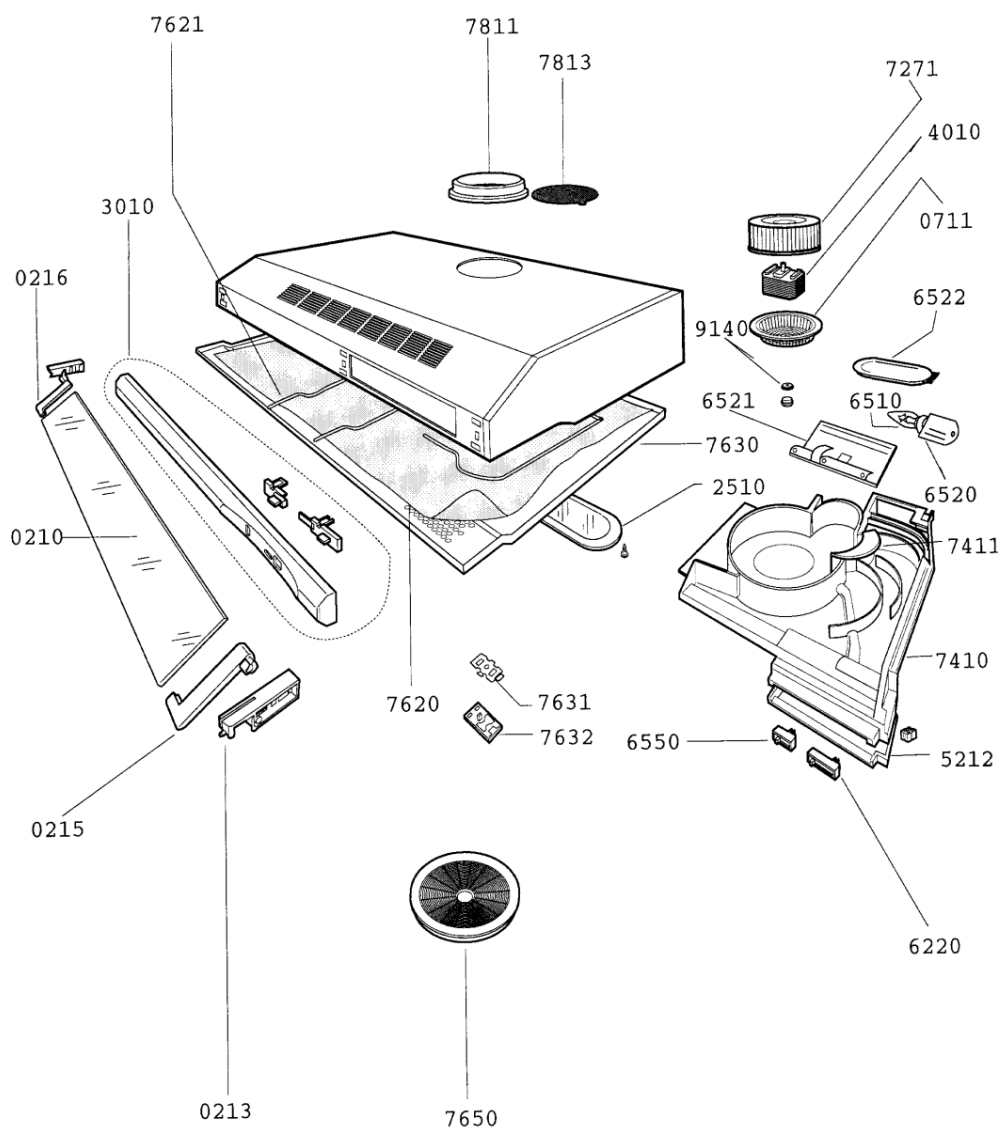

Whirlpool

Sigla Modello:

AKR 520 WH

AKR 520 WH

Codice commerciale:

857852010000

857852010000

KitchenAid

Whirlpool

Hotpoint

Bauknecht

i INDESIT

LA PRESENTE DOCUMENTAZIONE SI RIVOLGE SOLO A TECNICI QUALIFICATI CHE SONO A CONOSCENZA DELLE RISPETTIVE NORME DI SICUREZZA. SOGGETTA A MODIFICHE

WHR54308

Tavole

936