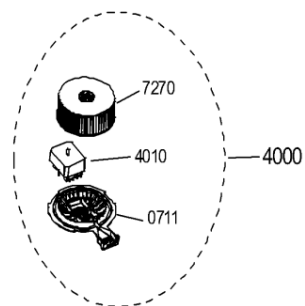

Whirlpool

Sigla Modello:

AKR 521 ME

AKR 521 ME

Codice commerciale:

857852110010

857852110010

KitchenAid

Whirlpool

Hotpoint

Bauknecht

i INDESIT

LA PRESENTE DOCUMENTAZIONE SI RIVOLGE SOLO A TECNICI QUALIFICATI CHE SONO A CONOSCENZA DELLE RISPETTIVE NORME DI SICUREZZA. SOGGETTA A MODIFICHE

WHR84521

Tavole

1759

962 2	481246228525 (C00330506)	1 x C00095240 (488000095240)	coperchio scatola comp.elettrici
962 3	481246228554 (C00319373)	1 x C00095239 (488000095239)	scatola compon. elettrici
999	C00719167		schema cablaggio whp
999	C00719166		caratt. tecniche whp
999	C00719168		schizzo quotato whp