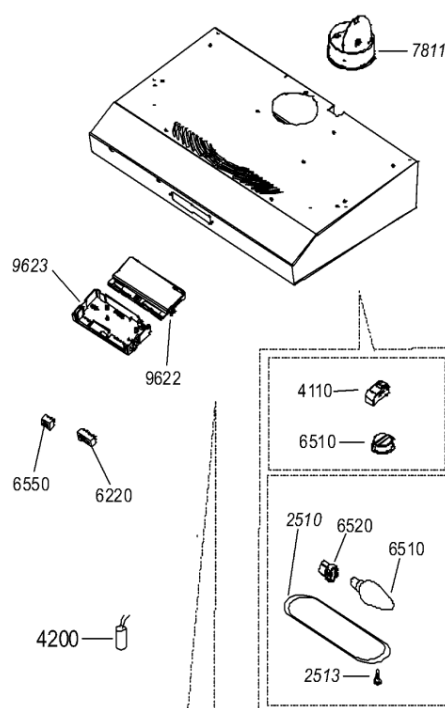

Whirlpool

Sigla Modello:

AKR 521 ME

AKR 521 ME

Codice commerciale:

857852110010

857852110010

KitchenAid

Whirlpool

Hotpoint

Bauknecht

i INDESIT

LA PRESENTE DOCUMENTAZIONE SI RIVOLGE SOLO A TECNICI QUALIFICATI CHE SONO A CONOSCENZA DELLE RISPETTIVE NORME DI SICUREZZA. SOGGETTA A MODIFICHE

WHR84521

Tavole

1759