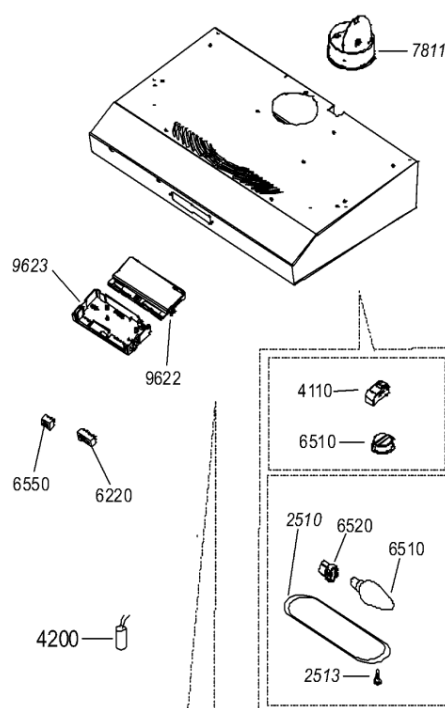

Whirlpool

Sigla Modello:

AKR 521 WH

AKR 521 WH

Codice commerciale:

857852110000

857852110000

KitchenAid

Whirlpool

Hotpoint

Bauknecht

i INDESIT

LA PRESENTE DOCUMENTAZIONE SI RIVOLGE SOLO A TECNICI QUALIFICATI CHE SONO A CONOSCENZA DELLE RISPETTIVE NORME DI SICUREZZA. SOGGETTA A MODIFICHE

WHR32035

Tavole

1759