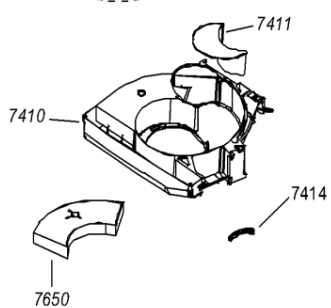

WHR32035

Tavole

1759