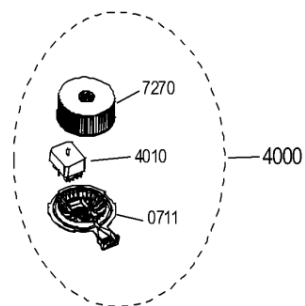

Whirlpool

Sigla Modello:

AKR 521 WH

AKR 521 WH

Codice commerciale:

857852110000

857852110000

KitchenAid

Whirlpool

Hotpoint

Bauknecht

i INDESIT

LA PRESENTE DOCUMENTAZIONE SI RIVOLGE SOLO A TECNICI QUALIFICATI CHE SONO A CONOSCENZA DELLE RISPETTIVE NORME DI SICUREZZA. SOGGETTA A MODIFICHE

WHR32035

Tavole

1759

WHR32035

Lista

Ricambi

Rif.	Cod.Ricam	Dal S/N	Al S/N	Sostituto	Descrizione	Notizia	Codice
251 0	481246678422 (C00330976)			1 x 482000008706 (C00333824)	plafoniera (coprilampada)		
251 3	481949268622 (C00316817)				clip fissaggio		
301 2	481231048206 (C00373653)				mascherina assieme		
400 0	481231039052 (C00327661)				motore		
622 0	481927618053 (C00311953)				interruttore motore		
651 0	481213418051 (C00311668)			1 x 484000008834 (C00385576)	lampada 40w		
652 0	481225518294 (C00311796)			1 x C00135455 (482000029282)	portalampada		
655 0	481927618054 (C00312233)			1 x C00135642 (482000029294)	interruttore luce		
741 0	481244269733 (C00331087)			1 x C00098266 (482000061668)	convogliatore		
741 1	481244138006 (C00331031)				deflettore		
741 4	481222708011 (C00327091)				deflettore manopola		
762 0	481248048137 (C00095232)				filtro x grassi		
762 1	481249148025 (C00345811)				molla fissaggio filtro grassi		
763 0	480122100922 (C00265958)				griglia		
765 0	481249038011 (C00345810)				filtro carbone		
781 1	481253029274 (C00332432)			1 x C00095227 (482000028073)	flangia d125mm		

962 2	481246228525 (C00330506)	1 x C00095240 (488000095240)	coperchio scatola comp.elettrici
962 3	481246228554 (C00319373)	1 x C00095239 (488000095239)	scatola compon. elettrici
999	C00579606		caratt. tecniche whp
999	C00559906		schema cablaggio whp
999	C00579607		schizzo quotato whp