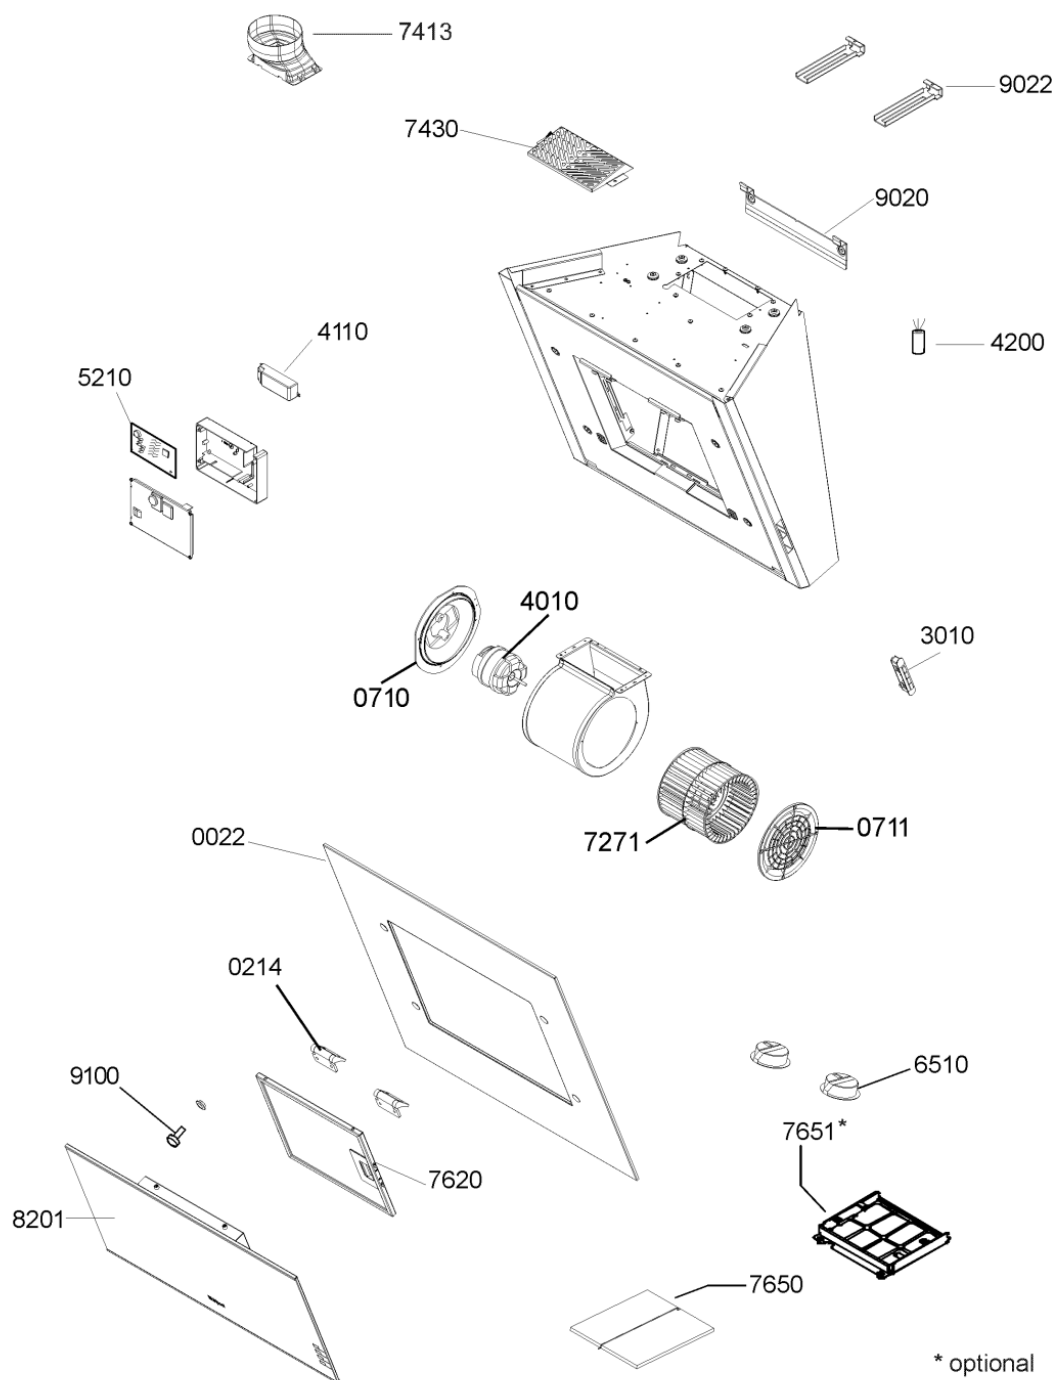

**KitchenAid**

Whirlpool

Hotpoint

**Bauknecht**

**i** INDESIT

WHR11767

Tavole

\* optional  
2532

9020	480122100383 (C00275895)	1 x 480122102363 (C00321475)	squadretta
9022	481240449719 (C00329092)		squadretta
9100	481250218697 (C00332110)	1 x C00118445 (482000080777)	vite
999	C00363770		schema cablaggio whp