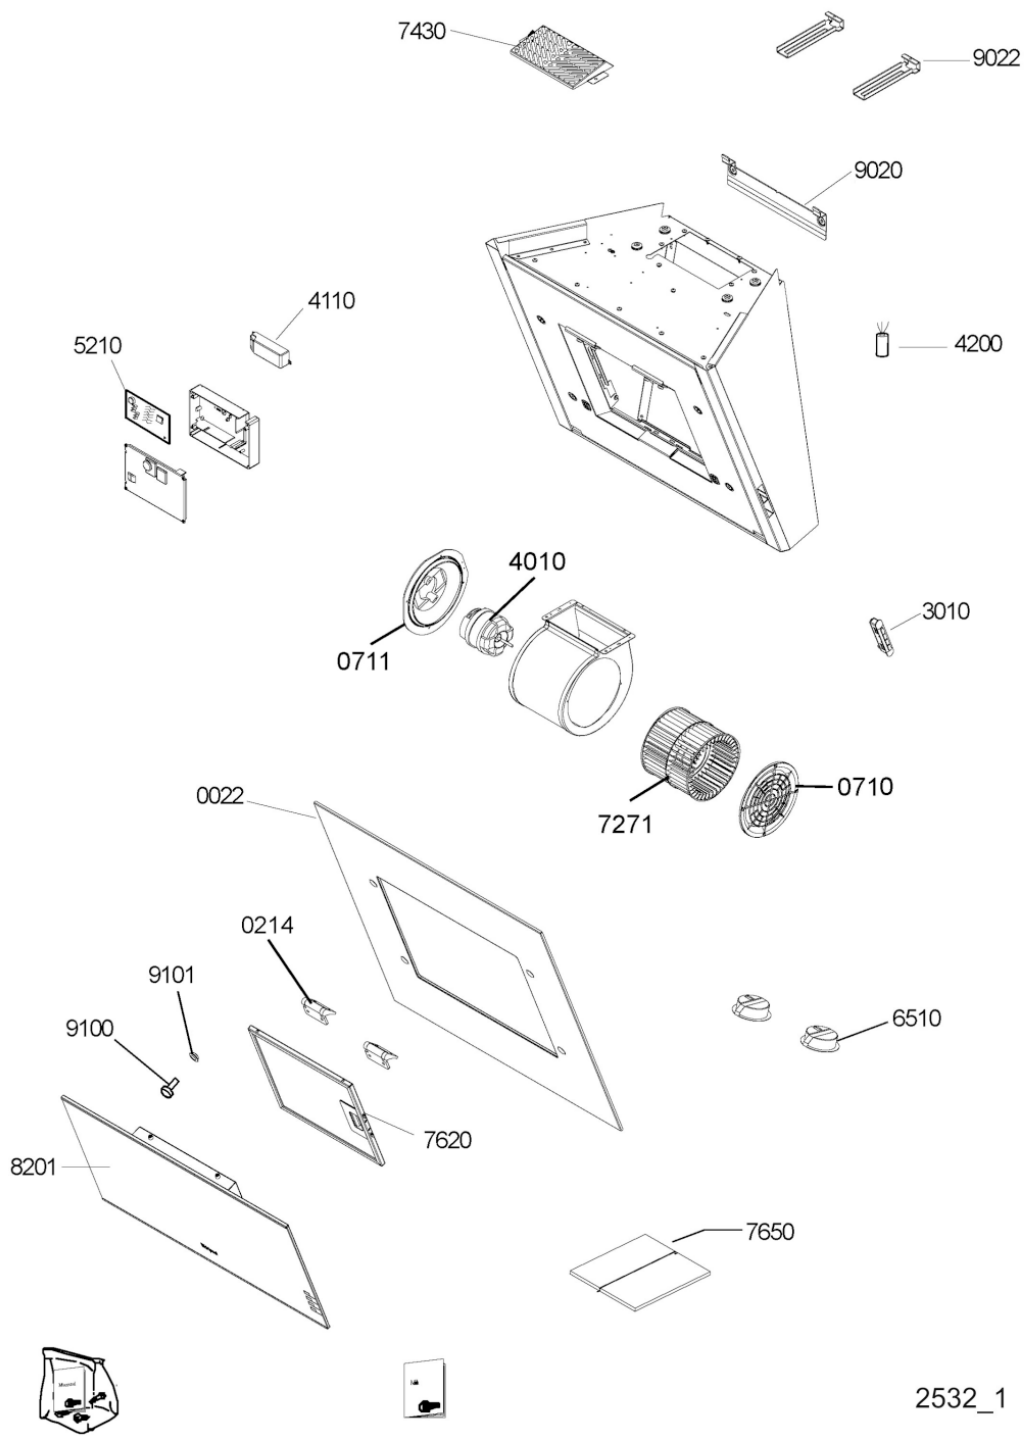

Whirlpool

Hotpoint

**Bauknecht**

**i** INDESIT

LA PRESENTE DOCUMENTAZIONE SI RIVOLGE SOLO A TECNICI QUALIFICATI CHE SONO A CONOSCENZA DELLE RISPETTIVE NORME DI SICUREZZA. SOGGETTA A MODIFICHE

WHR11766

Tavole

9022	481240449719 (C00329092)		squadretta
9100	481250218697 (C00332110)	1 x C00118445 (482000080777)	vite
9101	C00278472 (480122102397)		boccola fissaggio vetro
999	C00363770		schema cablaggio whp