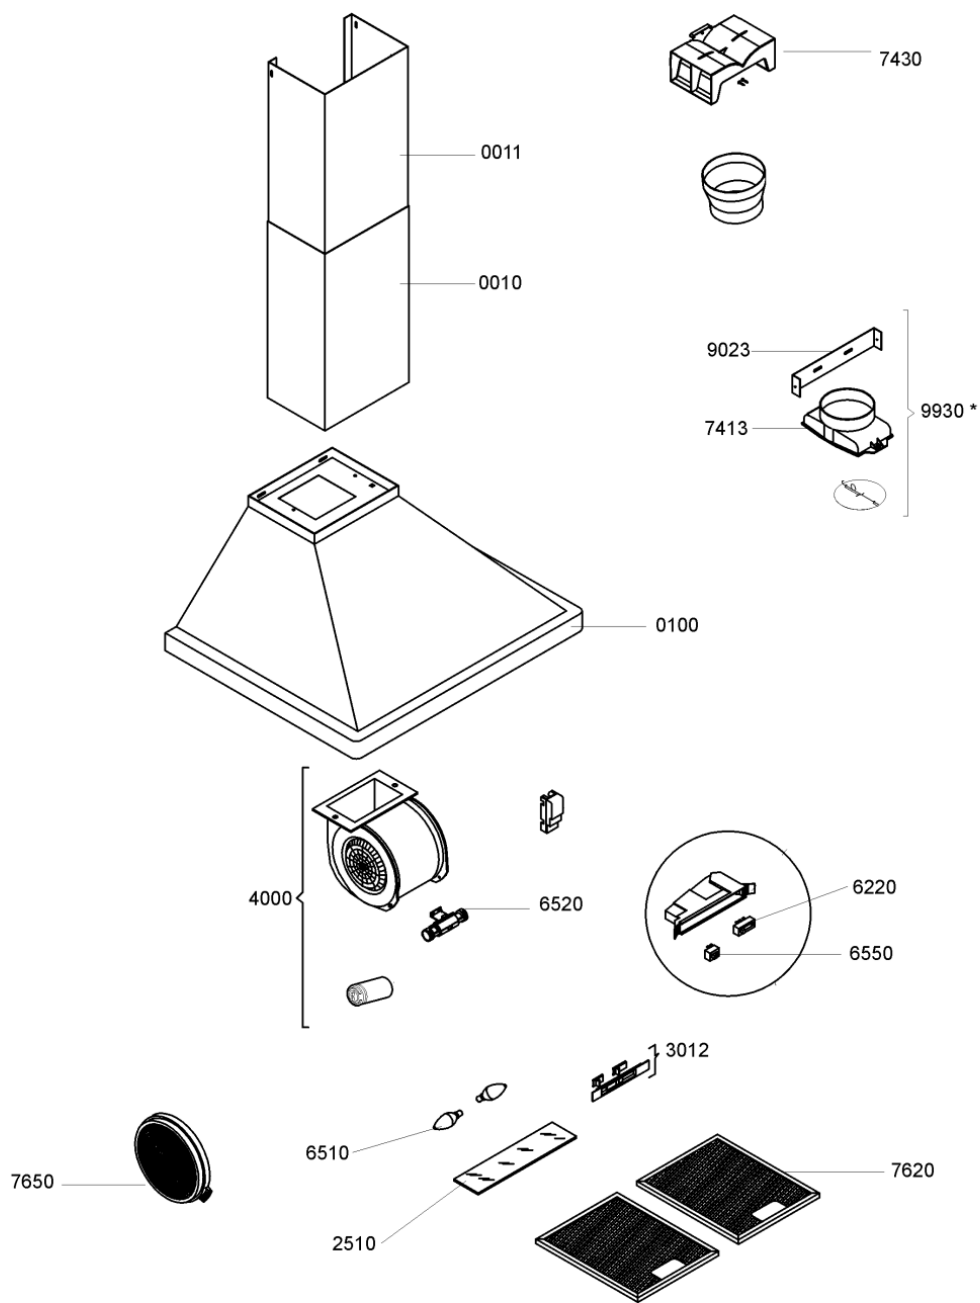

WHR32125

Tavole

* Optional

1803_10