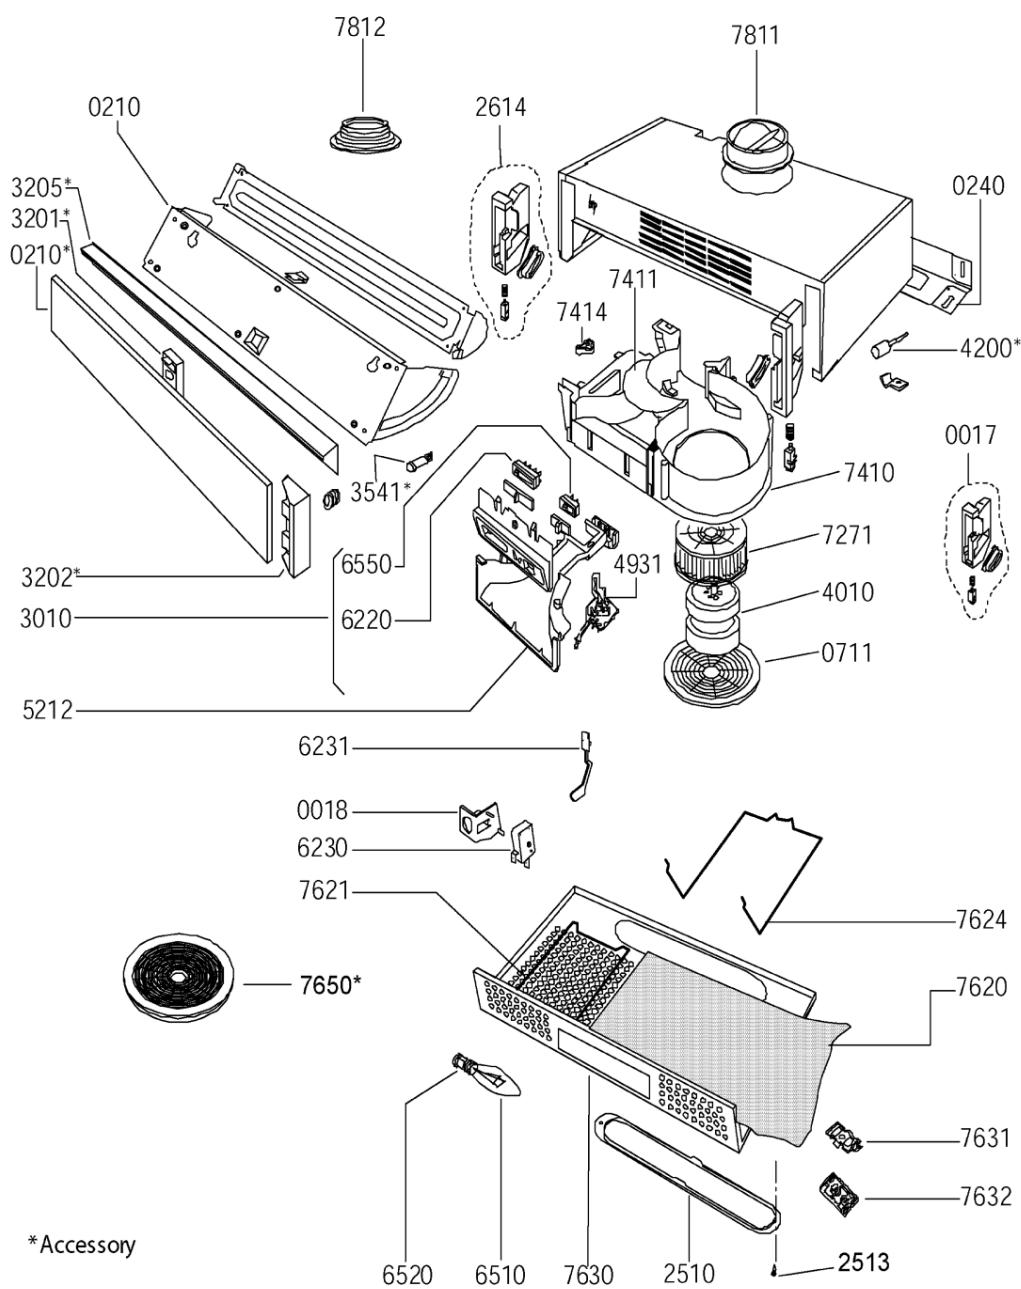

Whirlpool

Hotpoint

Bauknecht

i INDESIT

LA PRESENTE DOCUMENTAZIONE SI RIVOLGE SOLO A TECNICI QUALIFICATI CHE SONO A CONOSCENZA DELLE RISPETTIVE NORME DI SICUREZZA. SOGGETTA A MODIFICHE

WHR59557

Tavole

A1194A

652 0	481925518173 (C00313820)	1 x C00135455 (482000029282)	portalampada
655 0	481927618054 (C00312233)	1 x C00135642 (482000029294)	interruttore luce
727 1	481951528292 (C00341053)	1 x C00113421	ventola
741 0	481244268896 (C00500852)		convogliatore
741 1	481244268897 (C00489323)		deflettore convogliatore
741 4	481241458195 (C00487559)	1 x 481940478286 (C00490437)	manopola deflettore
762 0	481248058136 (C00573291)		filtro x grassi carta
762 1	481945858575 (C00481205)		supporto filtro x grassi
763 0	481245858253 (C00487671)		griglia
763 1	481940449894 (C00344341)		piastrina inter fissaggio griglia
763 2	481241078042 (C00344020)	1 x C00138698 (488000138698)	tasto griglia
765 0	481948048356 (C00383272)	1 x 484000008609 (C00383426)	filtro carbone
781 1	481953278126 (C00494777)		flangia
999	C00673724		caratt. tecniche whp
999	C00673725		schema cablaggio whp
999	C00673726		schizzo quotato whp