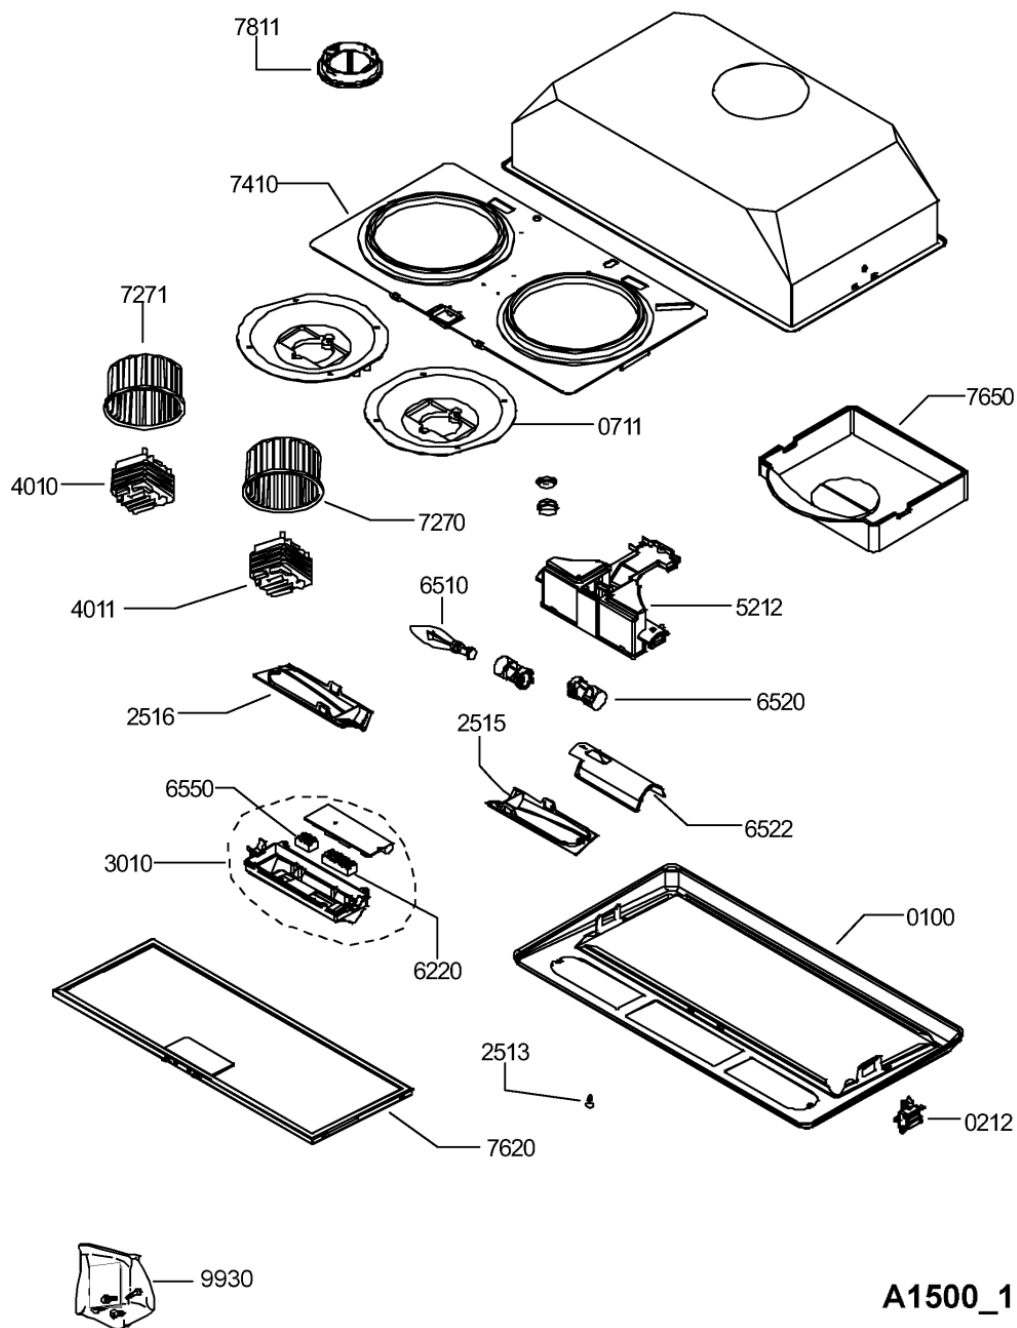

Whirlpool

Sigla Modello:

AKR 606 GY

AKR 606 GY

Codice commerciale:

857860610000

857860610000

KitchenAid

Whirlpool

Hotpoint

Bauknecht

i INDESIT

LA PRESENTE DOCUMENTAZIONE SI RIVOLGE SOLO A TECNICI QUALIFICATI CHE SONO A CONOSCENZA DELLE RISPETTIVE NORME DI SICUREZZA. SOGGETTA A MODIFICHE

WHR32129

Tavole

A1500_1

WHR32129

Lista

Ricambi

Rif.	Cod.Ricam	Dal S/N	Al S/N	Sostituto	Descrizione	Notizia	Codice
0100	481246418115 (C00340772)				cornice		
0212	481241728099 (C00338339)				serratura		
0711	481940479345 (C00332957)				supporto motore		
2513	481949268622 (C00316817)				clip fissaggio		
2515	482000009360 (C00315144)				coprilampada dx		
2516	482000009361 (C00316877)				coprilampada sx		
3010	481231048214 (C00316124)				scheda comandi		
4010	480122101087 (C00317241)				motore ra 3v 4+2 220v		
4011	480122101545 (C00320224)				motore dx		
5212	481246228524 (C00319369)				copertura porta lampada		
6220	481927618053 (C00311953)				interruttore motore		
6510	482000008069 (C00314582)			1 x C00533367 (488000533367)	lampada 28w		
6520	481225528008 (C00311279)				portalampada		
6522	481938028032 (C00332898)			1 x C00135448 (482000081211)	riflettore lampada		
6550	481927618054 (C00312233)			1 x C00135642 (482000029294)	interruttore luce		
7270	481248058304 (C00345799)			1 x C00098573 (482000078579)	ventola senso orario		

7271	481951528279 (C00333262)		ventola senso antiorario
7410	481244269496 (C00482982)		convogliatore
7620	481248058314 (C00317017)		filtro grassi metallico
7650	481245858422 (C00340946)	1 x 481281718532 (C00320363)	filtro carbone
7811	482000008460 (C00340892)	1 x C00302093 (488000302093)	flange
9930	482000009556 (C00411682)		kit montaggio
999	C00542120		schema cablaggio whp