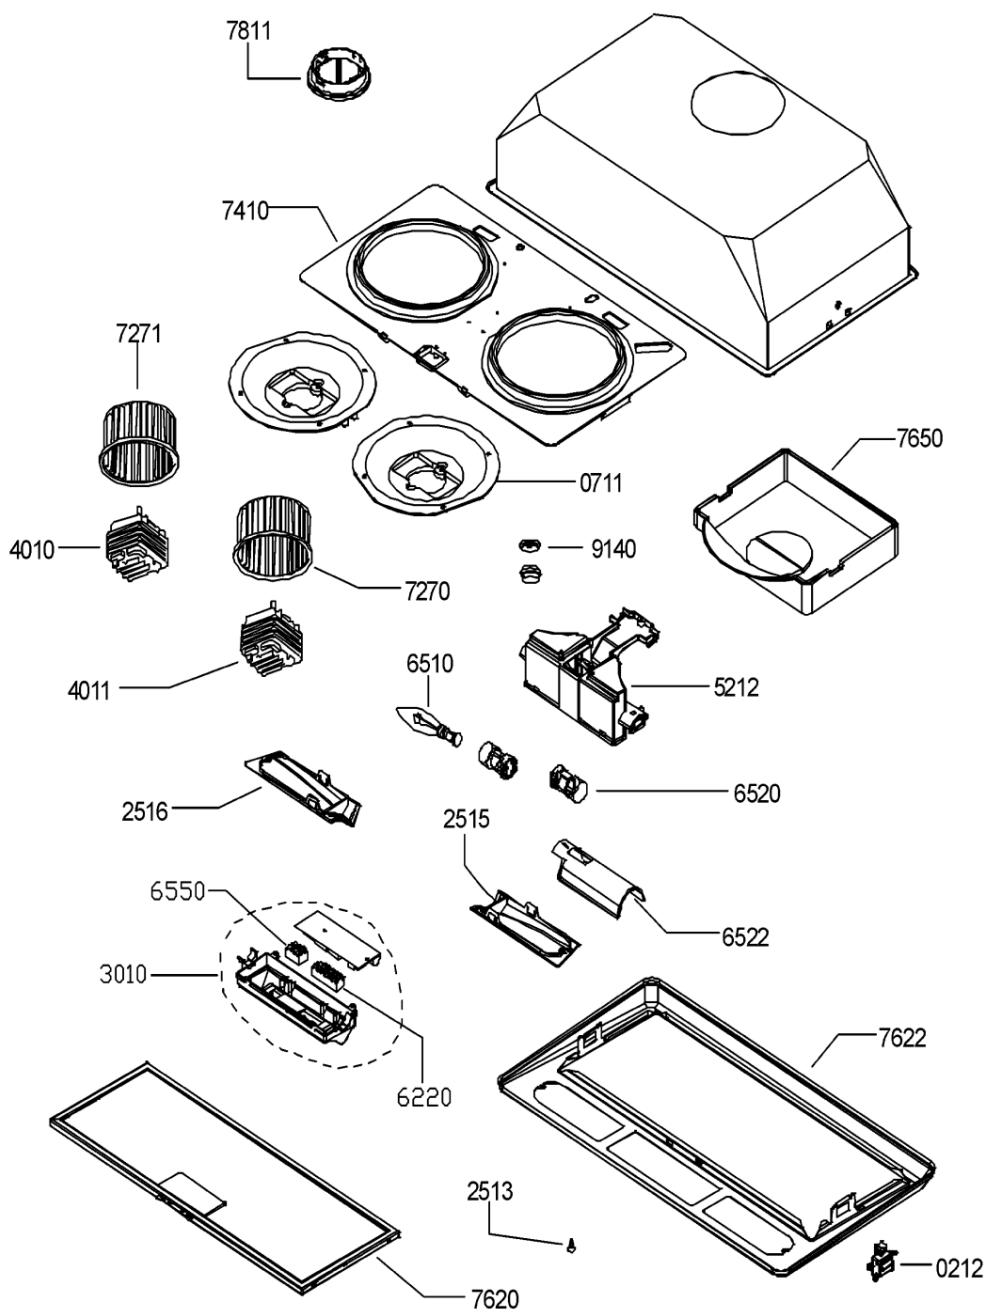

Whirlpool

Hotpoint

Bauknecht

i INDESIT

LA PRESENTE DOCUMENTAZIONE SI RIVOLGE SOLO A TECNICI QUALIFICATI CHE SONO A CONOSCENZA DELLE RISPETTIVE NORME DI SICUREZZA. SOGGETTA A MODIFICHE

WHR32128

Tavole

A1500

WHR32128

Lista

Ricambi

Rif.	Cod.Ricam	Dal S/N	Al S/N	Sostituto	Descrizione	Notizia	Codice
021 2	481241728099 (C00338339)				serratura		
071 1	481940479345 (C00332957)				supporto motore		
251 3	481949268622 (C00316817)				clip fissaggio		
251 5	481246638064 (C00342509)			1 x 482000009360 (C00315144)	plafoniera dx (coprilampada)		
251 6	481246038121 (C00342511)			1 x 482000009361 (C00316877)	plafoniera sx (coprilampada)		
301 0	481231048216 (C00482688)				scheda comandi		
401 0	481236118559 (C00313839)				motore		
401 1	481236118561 (C00377584)				motore		
521 2	481246228524 (C00319369)				copertura porta lampada		
622 0	481927618053 (C00311953)				interruttore motore		
651 0	481213418051 (C00311668)			1 x 484000008834 (C00385576)	lampada 40w		
652 0	481925518173 (C00313820)			1 x C00135455 (482000029282)	portalampada		
652 2	481938028032 (C00332898)			1 x C00135448 (482000081211)	riflettore lampada		
655 0	481927618054 (C00312233)			1 x C00135642 (482000029294)	interruttore luce		
727 0	481248058304 (C00345799)			1 x C00098573 (482000078579)	ventola senso orario		
727 1	481951528279 (C00333262)				ventola senso antiorario		

741 0	481244269496 (C00482982)		convogliatore
762 0	481248058314 (C00317017)		filtro grassi metallico
762 2	481246418113 (C00486082)		cornice filtro grassi
781 1	481946279975 (C00333103)	1 x C00302093 (488000302093)	flangia d.120mm
999	C00579645		caratt. tecniche whp
999	C00579646		schema funzionale whp
999	C00579647		schema cablaggio whp
999	C00579648		schizzo quotato whp