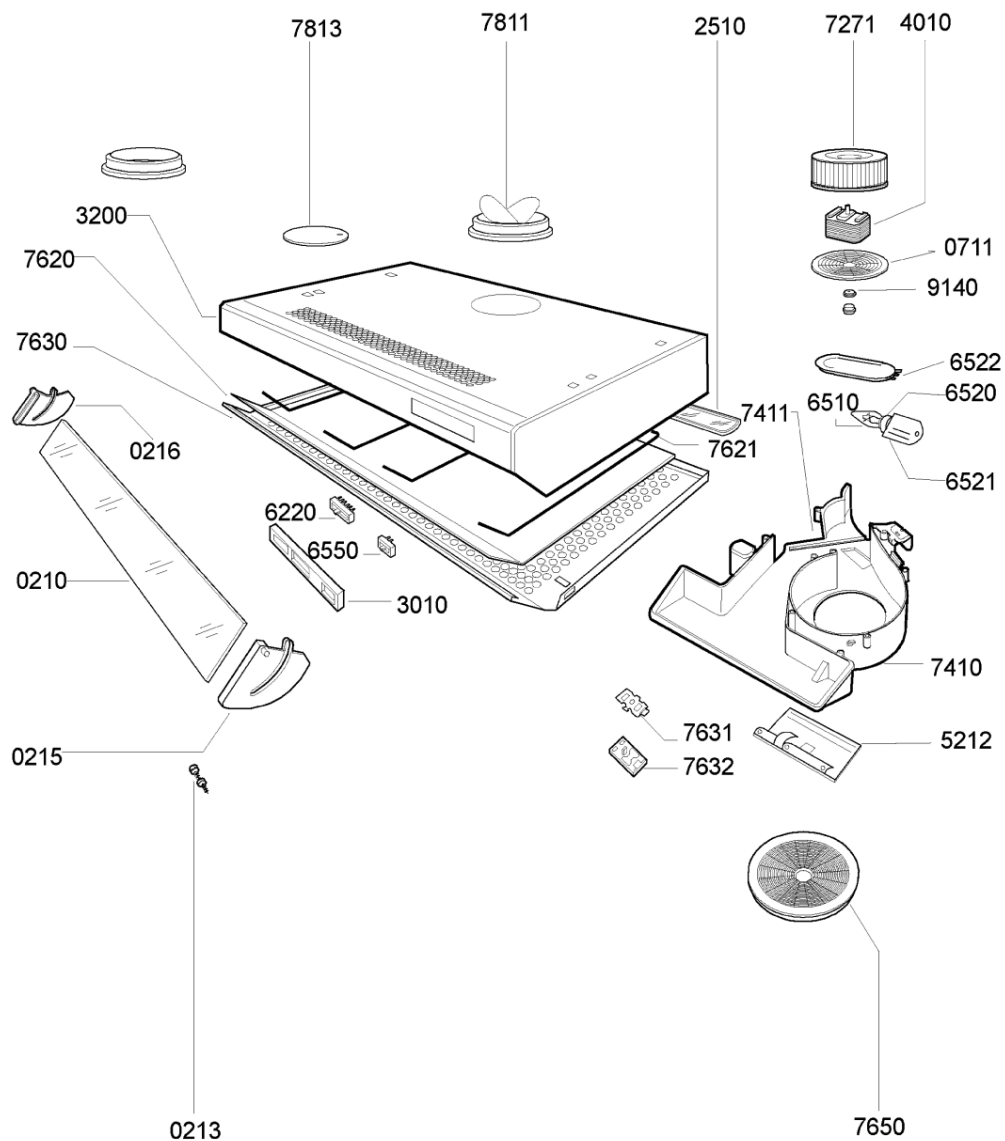

Whirlpool

Sigla Modello:

AKR 609 WH

AKR 609 WH

Codice commerciale:

857860938000

857860938000

KitchenAid

Whirlpool

Hotpoint

Bauknecht

i INDESIT

LA PRESENTE DOCUMENTAZIONE SI RIVOLGE SOLO A TECNICI QUALIFICATI CHE SONO A CONOSCENZA DELLE RISPETTIVE NORME DI SICUREZZA. SOGGETTA A MODIFICHE

WHR65471

Tavole

A0990A

741 0	481244269294 (C00482978)		convogliatore
741 1	481944268741 (C00342201)		deflettore
762 0	481948048221 (C00340942)	1 x 484000008526 (C00380031)	filter grease f i g uk nd sp
762 1	481245948051 (C00481278)		sopporto filtro grassi
763 0	481245858163 (C00487658)		griglia bianca 60 elisummer
763 1	481940449894 (C00344341)		piastrina inter fissaggio griglia
763 2	481940118447 (C00344557)	1 x 480122100267 (C00340915)	griglia regolatore aria
765 0	481948048319 (C00342132)		filtro
781 1	481946279981 (C00333104)		flangia d.120mm
781 3	481946279992 (C00338367)		tappo d.120mm
914 0	481950518246 (C00333239)	1 x 481250518391 (C00332174)	dado ventola
999	C00683306		caratt. tecniche whp
999	C00683307		schema funzionale whp
999	C00683308		schema cablaggio whp
999	C00683309		schizzo quotato whp