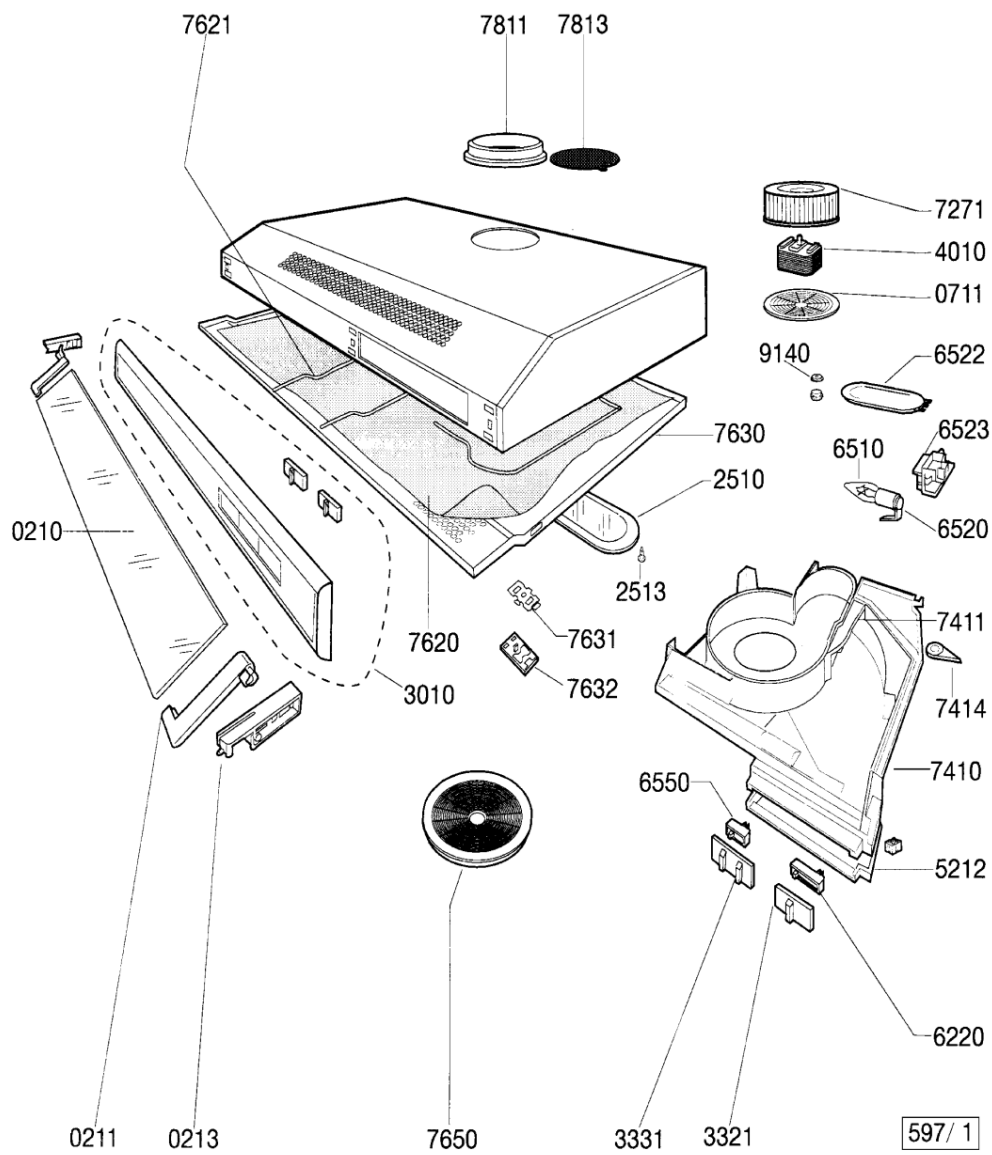

Bauknecht

i **INDESIT**

WHR84523

Tavole

WHR84523

Lista

Ricambi

Rif.	Cod.Ricam	Dal S/N	Al S/N	Sostituto	Descrizione	Notizia	Codice
021 0	481944228793 (C00373325)				schermo vapori vetro 60		
021 1	C00242503 (481944239378)				visor end cap pair b		
021 3	481946238568 (C00339752)				coppia guide schermo vapori		
071 1	481940479345 (C00332957)				supporto motore		
251 0	481946279964 (C00320086)			1 x 482000008881 (C00318532)	plafoniera (coprilampada)		
251 3	481949268622 (C00316817)				clip fissaggio		
301 0	481945299866 (C00604184)				mascherina		
332 1	481940479477 (C00636156)				scorrevole luce		
333 1	481940479478 (C00373383)				scorrevole motore		
401 0	481936118265 (C00596657)				motore sx		
521 2	481946258392 (C00604214)				protezione imp. elettrico		
622 0	481927618053 (C00311953)				interruttore motore		
651 0	481913488088 (C00332814)			1 x 484000008834 (C00385576)	lampada		
652 0	481925518173 (C00313820)			1 x C00135455 (482000029282)	portalampada		
652 2	481938028018 (C00555902)				riflettore		
652 3	481940479317 (C00373384)				supporto portalampada		