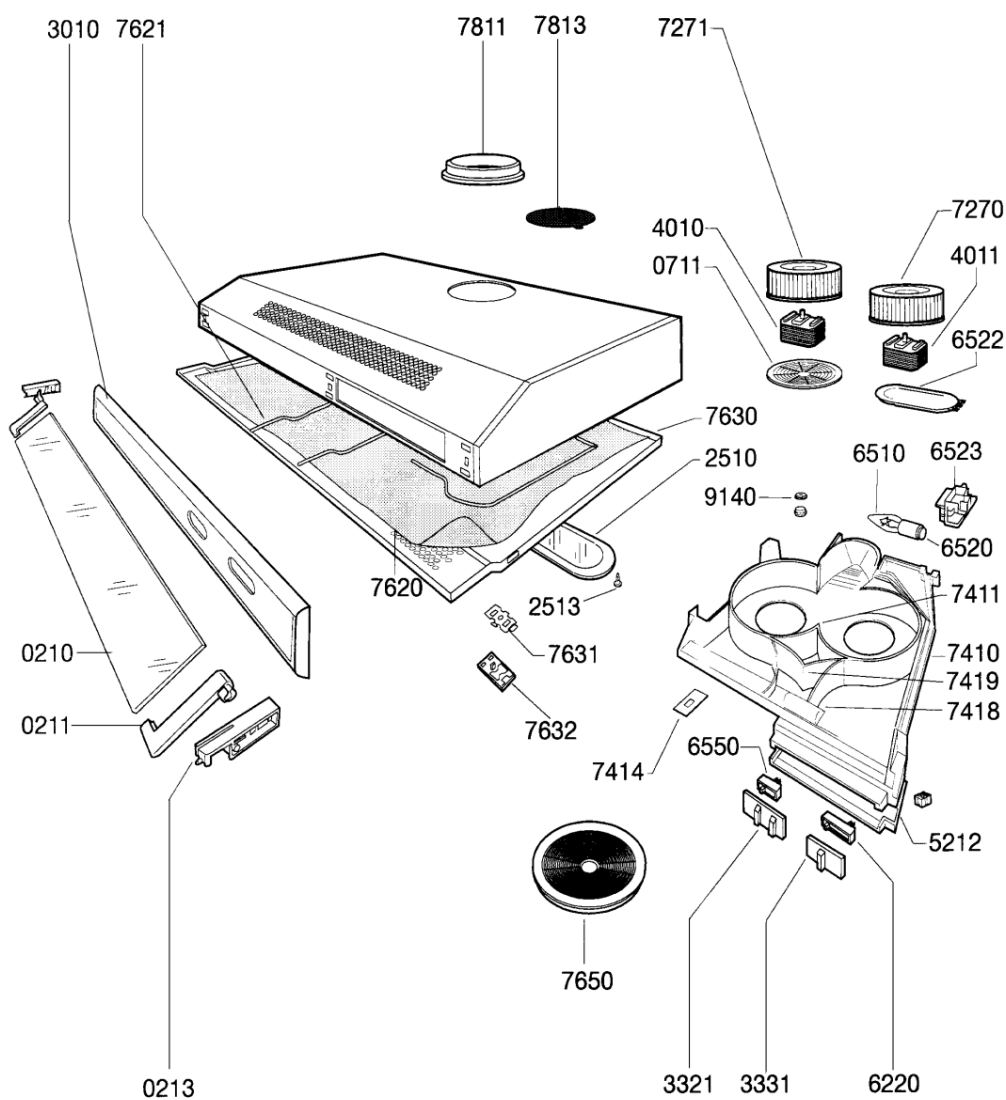

Hotpoint

**Bauknecht**

**i** INDESIT

LA PRESENTE DOCUMENTAZIONE SI RIVOLGE SOLO A TECNICI QUALIFICATI CHE SONO A CONOSCENZA DELLE RISPETTIVE NORME DI SICUREZZA. SOGGETTA A MODIFICHE

WHR104092

Tavole

602/2

WHR104092

Lista

Ricambi

Rif.	Cod.Ricam	Dal S/N	Al S/N	Sostituto	Descrizione	Notizia	Codice
021 0	481944228793 (C00373325)				schermo vapori vetro 60		
021 1	C00242503 (481944239378)				visor end cap pair b		
021 3	481946238568 (C00339752)				coppia guide schermo vapori		
071 1	481940479345 (C00332957)				supporto motore		
251 0	481946279964 (C00320086)			1 x 482000008881 (C00318532)	plafoniera (coprilampada)		
251 3	481949268622 (C00316817)				clip fissaggio		
301 0	481945299866 (C00604184)				mascherina		
332 1	481940479477 (C00636156)				scorrevole luce		
333 1	481940479478 (C00373383)				scorrevole motore		
401 0	481936118265 (C00596657)				motore sx		
401 1	481936118301 (C00621565)				motore dx		
521 2	481946279038 (C00604216)				protezione impianto elettrico		
622 0	481927618053 (C00311953)				interruttore motore		
651 0	481913488187 (C00779174)				lamp		
652 0	481925518173 (C00313820)			1 x C00135455 (482000029282)	portalampada		
652 2	481938028018 (C00555902)				riflettore		