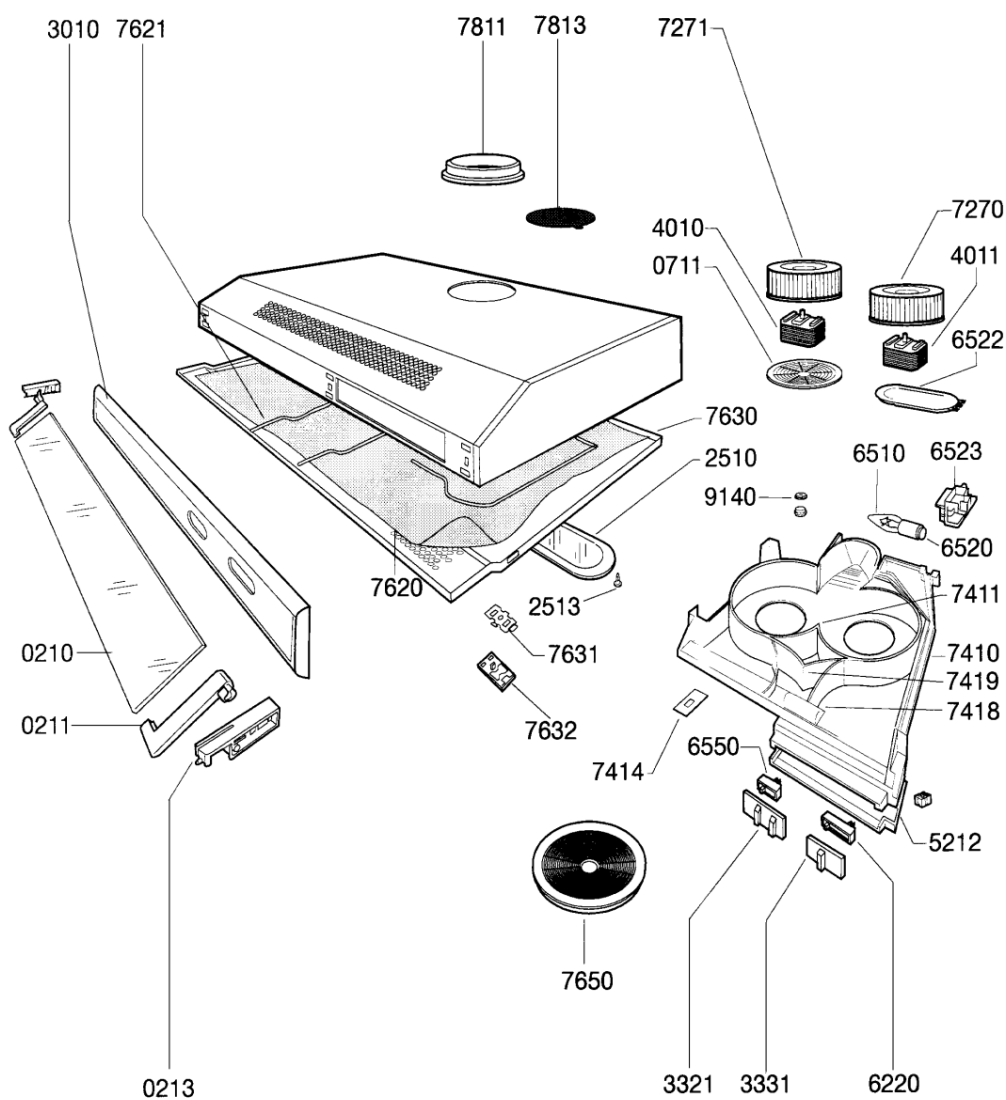

Hotpoint

**Bauknecht**

**i** INDESIT

LA PRESENTE DOCUMENTAZIONE SI RIVOLGE SOLO A TECNICI QUALIFICATI CHE SONO A CONOSCENZA DELLE RISPETTIVE NORME DI SICUREZZA. SOGGETTA A MODIFICHE

WHR104093

Tavole

602/2

WHR104093

Lista

Ricambi

Rif.	Cod.Ricam	Dal S/N	Al S/N	Sostituto	Descrizione	Notizia	Codice
021 0	481944228793 (C00373325)				schermo vapori vetro 60		
021 1	481944239379 (C00779175)				vapour catcher		
021 3	481946238568 (C00339752)				coppia guide schermo vapori		
071 1	481940479345 (C00332957)				supporto motore		
251 0	481946279964 (C00320086)			1 x 482000008881 (C00318532)	plafoniera (coprilampada)		
251 3	481949268622 (C00316817)				clip fissaggio		
301 0	481945299867 (C00604185)				mascherina		
332 1	481940479477 (C00636156)				scorrevole luce		
333 1	481940479478 (C00373383)				scorrevole motore		
401 0	481936118265 (C00596657)				motore sx		
401 1	481936118301 (C00621565)				motore dx		
521 2	481946279038 (C00604216)				protezione impianto elettrico		
622 0	481927618053 (C00311953)				interruttore motore		
651 0	481913488088 (C00332814)			1 x 484000008834 (C00385576)	lampada		
652 0	481925518173 (C00313820)			1 x C00135455 (482000029282)	portalampada		
652 2	481938028018 (C00555902)				riflettore		