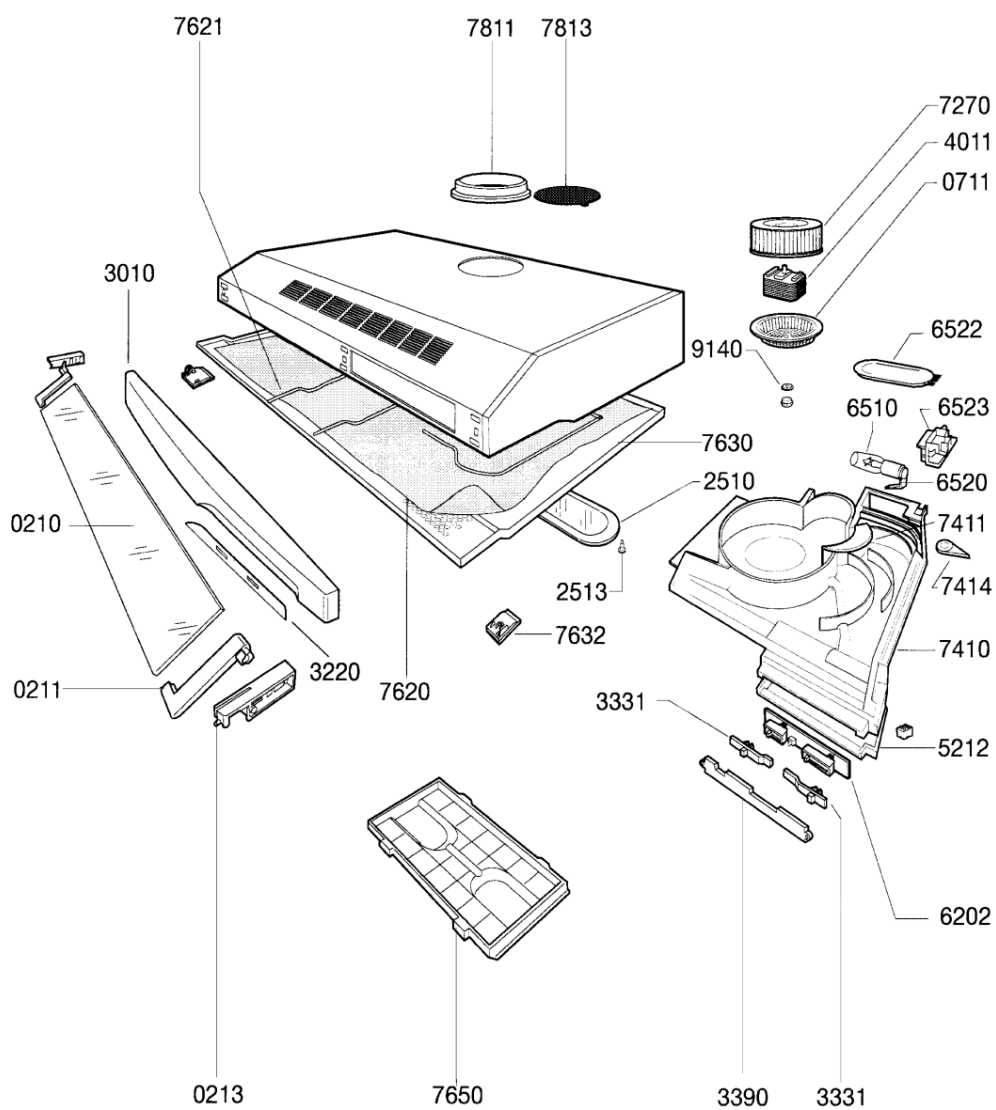

Hotpoint

Bauknecht

i INDESIT

LA PRESENTE DOCUMENTAZIONE SI RIVOLGE SOLO A TECNICI QUALIFICATI CHE SONO A CONOSCENZA DELLE RISPETTIVE NORME DI SICUREZZA. SOGGETTA A MODIFICHE

WHR114107

Tavole

1073W

WHR114107

652 3	481940479317 (C00373384)		supporto portalampada
727 0	481951528274 (C00341044)		ventola dx (r.o.)
741 0	481944278413 (C00484422)		convogliatore
741 1	481944278298 (C00604170)		sportello
741 4	481941348133 (C00379252)		leva deflettore
762 0	481948048221 (C00340942)	1 x 484000008526 (C00380031)	filter grease f i g uk nd sp
762 1	481940478974 (C00335922)		supporto filtro grassi
763 0	481945858593 (C00604197)		griglia
763 2	481941129572 (C00373359)		manopola
765 0	481948048316 (C00525416)		filtro carbone
781 1	481946279981 (C00333104)		flangia d.120mm
781 3	481946279992 (C00338367)		tappo d.120mm
914 0	481950518246 (C00333239)	1 x 481250518391 (C00332174)	dado ventola
999	C00796312		schema funzionale whp
999	C00796313		schema cablaggio whp
999	C00796314		schizzo quotato whp