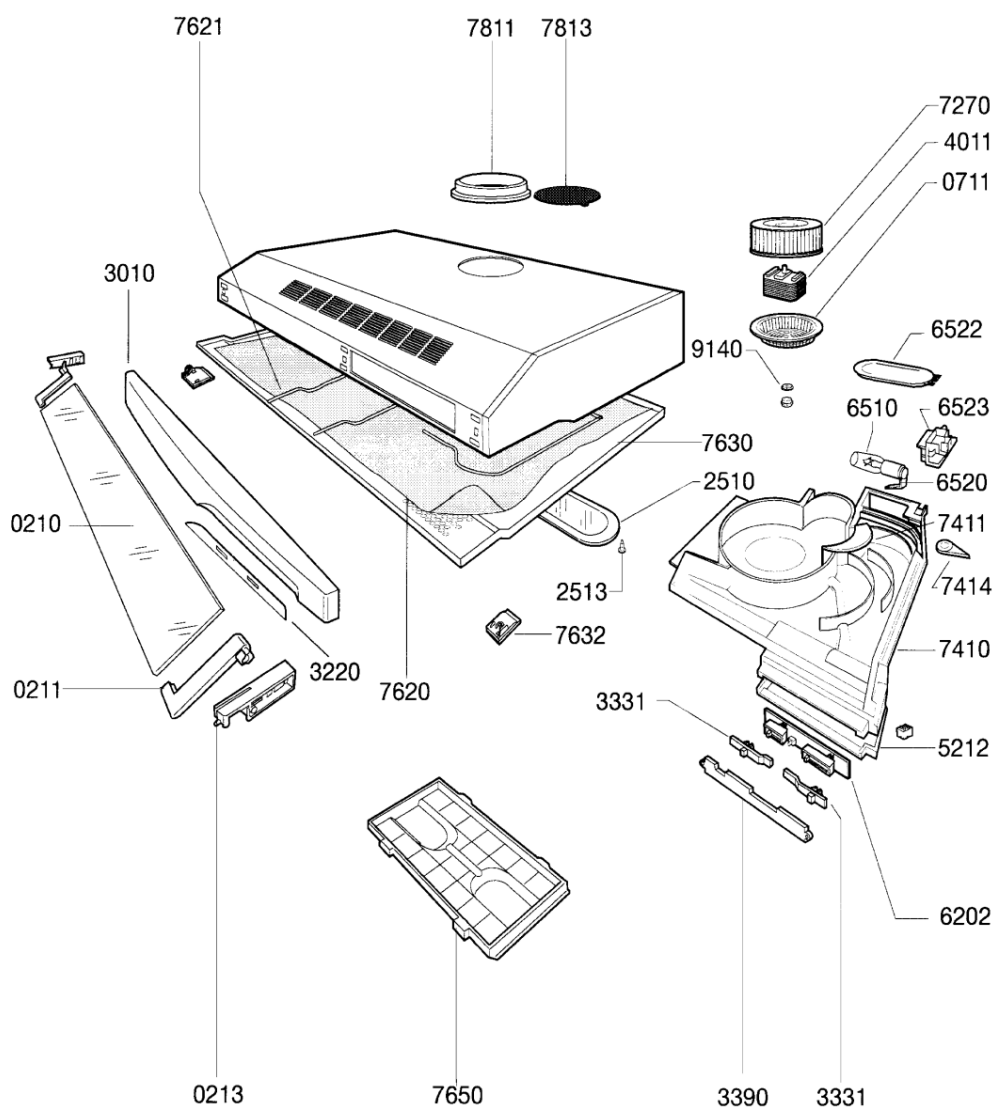

Hotpoint

Bauknecht

i INDESIT

LA PRESENTE DOCUMENTAZIONE SI RIVOLGE SOLO A TECNICI QUALIFICATI CHE SONO A CONOSCENZA DELLE RISPETTIVE NORME DI SICUREZZA. SOGGETTA A MODIFICHE

WHR114108

Tavole

1073W

WHR114108

652 3	481940479317 (C00373384)		supporto portalampada
727 0	481951528274 (C00341044)		ventola dx (r.o.)
741 0	481944278413 (C00484422)		convogliatore
741 1	481944278298 (C00604170)		sportello
741 4	481941348133 (C00379252)		leva deflettore
762 0	481948048221 (C00340942)	1 x 484000008526 (C00380031)	filter grease f i g uk nd sp
762 1	481940478974 (C00335922)		supporto filtro grassi
763 0	481945858596 (C00636225)		griglia
763 2	481941738113 (C00555975)		manopola
765 0	481948048316 (C00525416)		filtro carbone
781 1	481946279981 (C00333104)		flangia d.120mm
781 3	481946279992 (C00338367)		tappo d.120mm
914 0	481950518246 (C00333239)	1 x 481250518391 (C00332174)	dado ventola
999	C00796315		schema funzionale whp
999	C00796316		schema cablaggio whp
999	C00796317		schizzo quotato whp