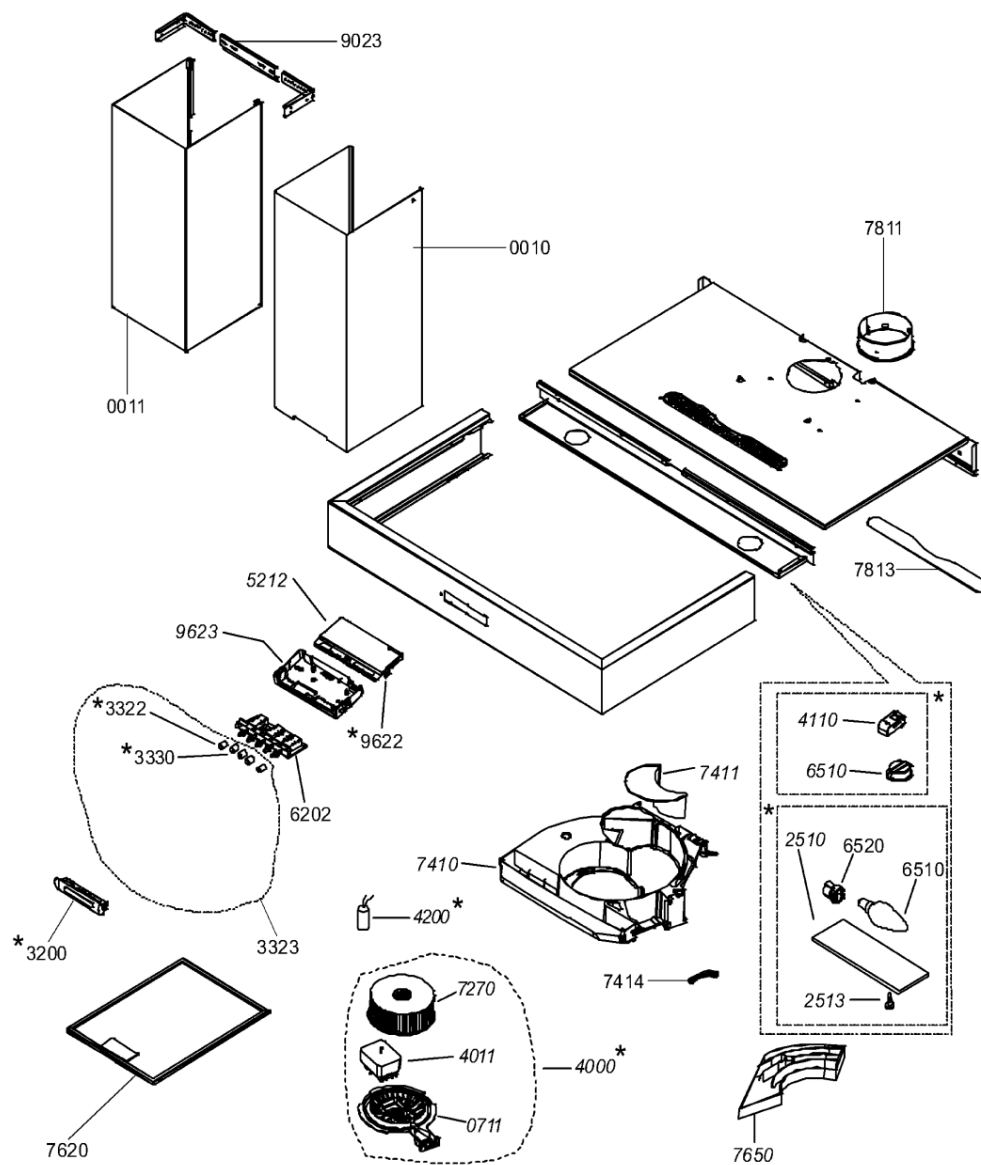

Whirlpool

Sigla Modello:

AKR 623 NB COOKERHOODS WP
AKR 623 NB

Codice commerciale:

857862301010
857862301010

KitchenAid

Whirlpool

Hotpoint

Bauknecht

i **INDESIT**

WHR84526

Tavole

* Accessory

1614

WHR84526

Lista

Ricambi

Rif.	Cod.Ricam	Dal S/N	Al S/N	Sostituto	Descrizione	Notizia	Codice
001 0	481253048891 (C00604101)				camino		
001 1	481253048892 (C00604102)				camino		
071 1	C00099097 (481240478698)				supporto motore		
332 3	481241078174 (C00493466)				set pulsanti		
401 1	481236118446 (C00636036)			1 x 481236118549 (C00373651)	motore		
411 0	481214288028 (C00335385)			1 x C00096871 (482000028170)	trasformatore		
420 0	481212018015 (C00342813)			1 x 482000000036 (C00313866)	capacitor		
521 2	481246818022 (C00573290)				coperchio scatola comandi		
620 2	481221478912 (C00544907)				scheda comandi		
651 0	481913448538 (C00311730)				lampada alogena assieme		
727 0	481251528105 (C00341056)				ventola		
741 0	481244039458 (C00328199)			1 x C00098266 (482000061668)	convogliatore		
741 1	481244138006 (C00331031)				deflettore		
741 4	481222708011 (C00327091)				deflettore manopola		
762 0	481248058315 (C00345801)			1 x 480122102174 (C00321464)	filtro metal		
765 0	481248048134 (C00345792)			1 x 484000008582 (C00379991)	filtro carbone		

781 1	481253029274 (C00332432)	1 x C00095227 (482000028073)	flangia d125mm
781 3	481246228697 (C00604053)		tappo scarico
902 3	481231048179 (C00316100)	1 x C00092030 (482000027899)	kit fissaggio camino
962 3	481241838049 (C00137427)		scatola di controllo
999	C00719183		caratt. tecniche whp
999	C00719184		schema cablaggio whp
999	C00719185		schizzo quotato whp