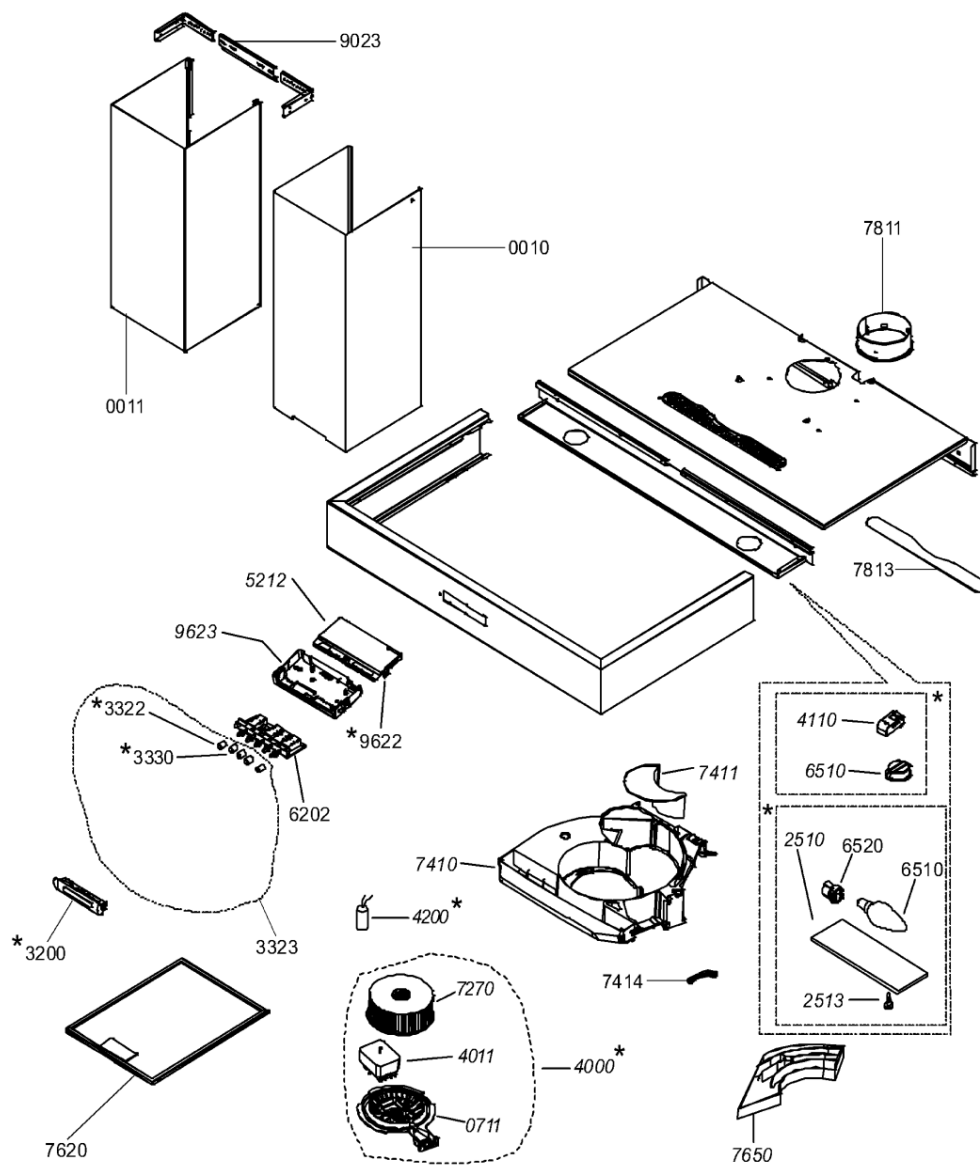

# Whirlpool

Sigla Modello:

**AKR 623 WH      COOKERHOODS      WP**  
**AKR 623 WH**

Codice commerciale:

**857862301000**  
**857862301000**

**KitchenAid**

Whirlpool

Hotpoint

**Bauknecht**

**i** **INDESIT**

WHR84525

Tavole

\* Accessory

1614

WHR84525

Lista

Ricambi

Rif.	Cod.Ricam	Dal S/N	Al S/N	Sostituto	Descrizione	Notizia	Codice
001 0	481253048888 (C00621504)				camino		
001 1	481253048889 (C00621505)				camino		
071 1	C00099097 (481240478698)				supporto motore		
332 3	481241078174 (C00493466)				set pulsanti		
401 1	481236118446 (C00636036)			1 x 481236118549 (C00373651)	motore		
411 0	481214288028 (C00335385)			1 x C00096871 (482000028170)	trasformatore		
420 0	481212018015 (C00342813)			1 x 482000000036 (C00313866)	capacitor		
521 2	481246818022 (C00573290)				coperchio scatola comandi		
620 2	481221478912 (C00544907)				scheda comandi		
651 0	481913448538 (C00311730)				lampada alogena assieme		
727 0	481251528105 (C00341056)				ventola		
741 0	481244039458 (C00328199)			1 x C00098266 (482000061668)	convogliatore		
741 1	481244138006 (C00331031)				deflettore		
741 4	481222708011 (C00327091)				deflettore manopola		
762 0	481248058315 (C00345801)			1 x 480122102174 (C00321464)	filtro metal		
765 0	481248048134 (C00345792)			1 x 484000008582 (C00379991)	filtro carbone		

781 1	481253029274 (C00332432)	1 x C00095227 (482000028073)	flangia d125mm
781 3	481246228696 (C00491923)		tappo scarico
902 3	481231048179 (C00316100)	1 x C00092030 (482000027899)	kit fissaggio camino
962 3	481241838049 (C00137427)		scatola di controllo
999	C00719182		schizzo quotato whp
999	C00719180		caratt. tecniche whp
999	C00719181		schema cablaggio whp