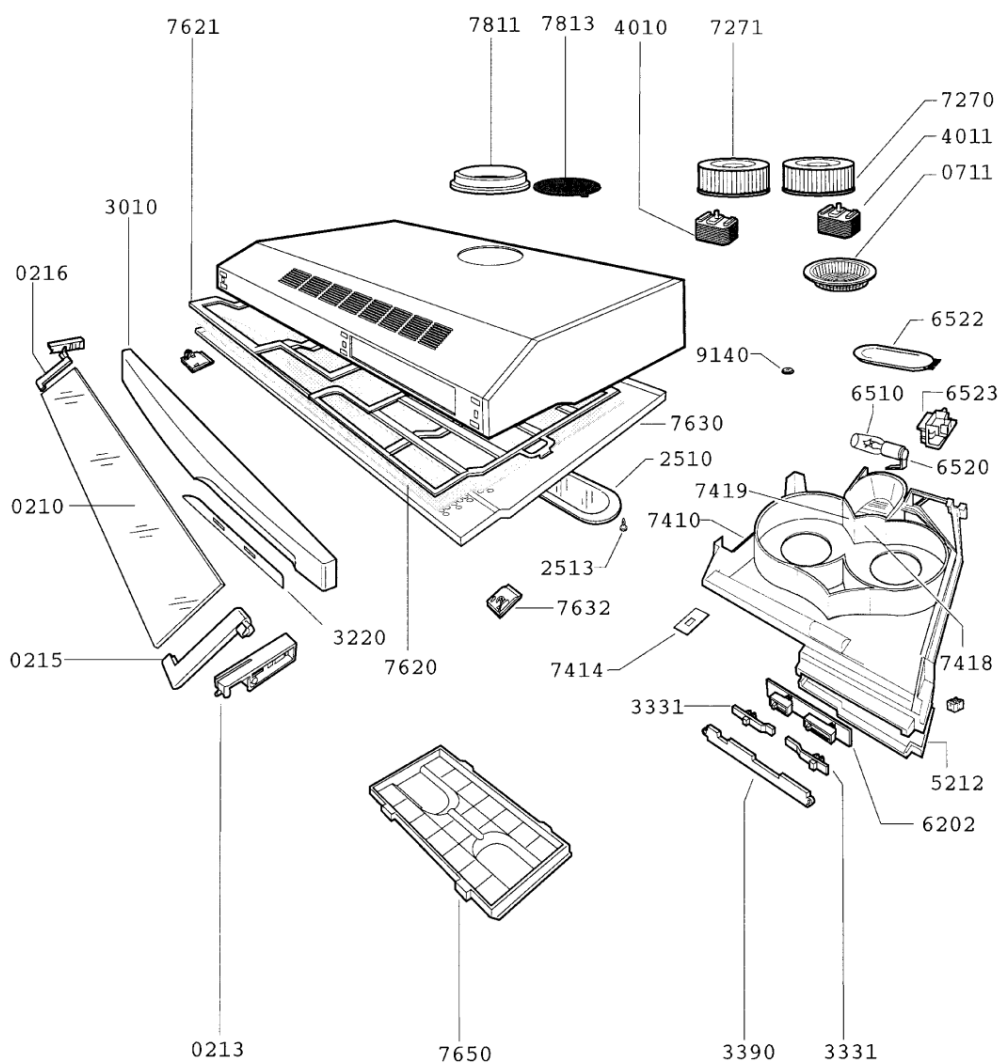

WHR76090

Tavole

836/2