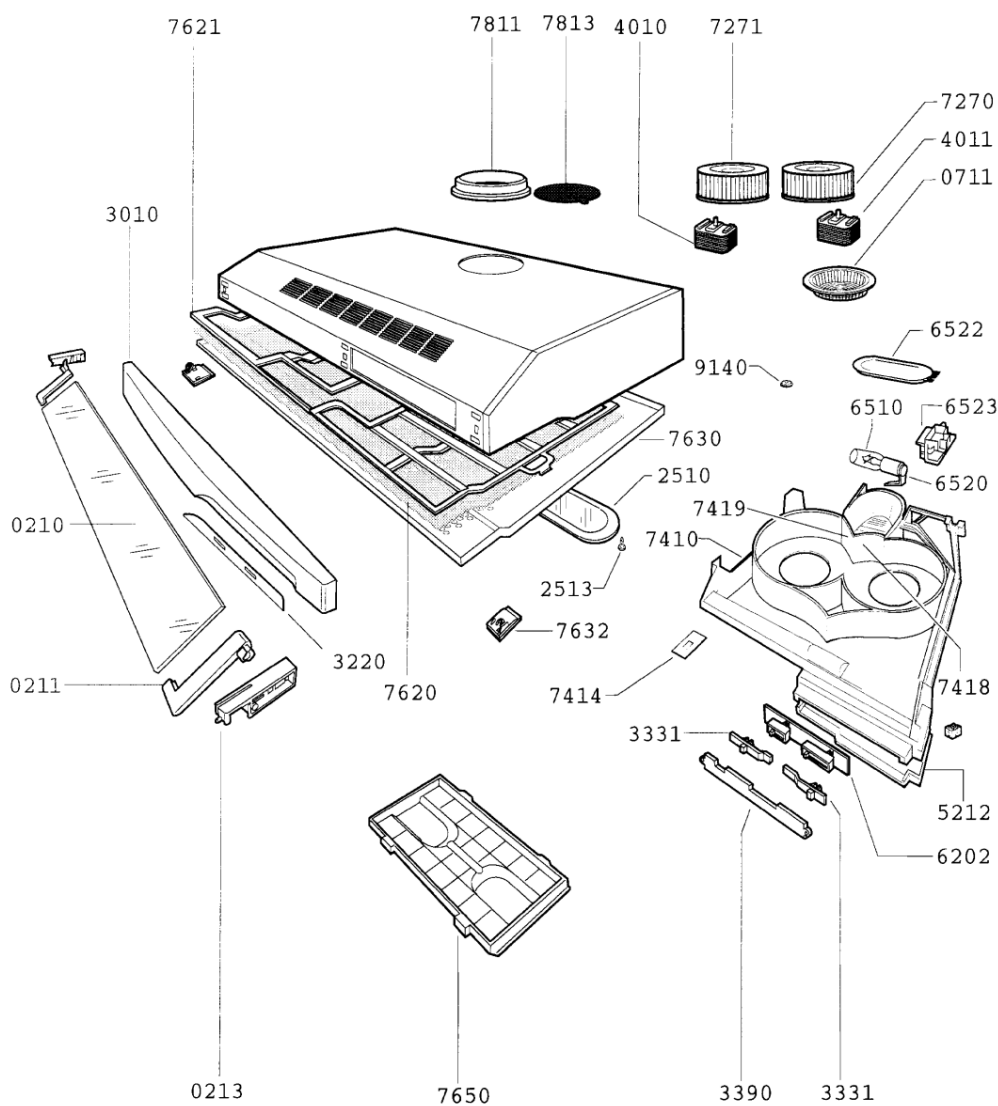

WHR84530

Tavole

836/1