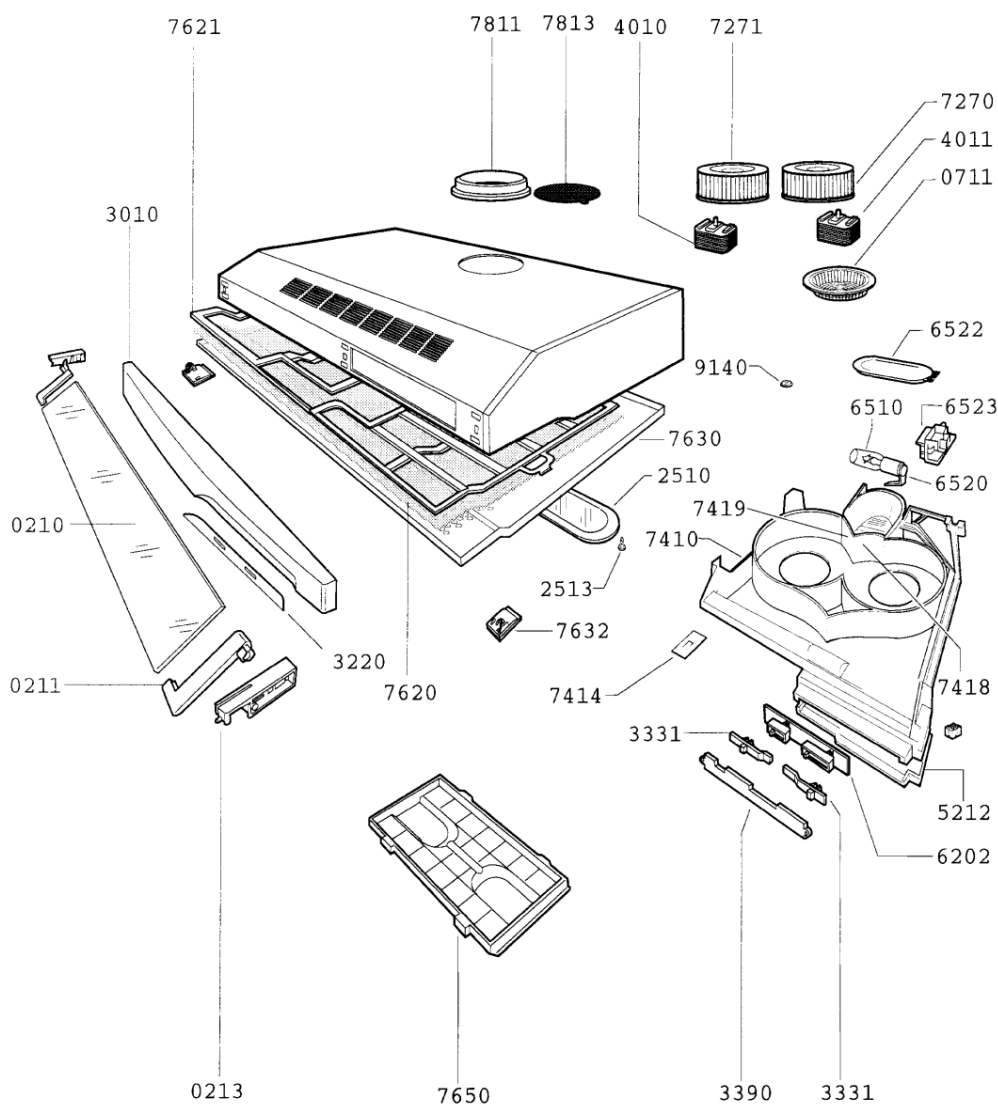

WHR84531

Tavole

836/1