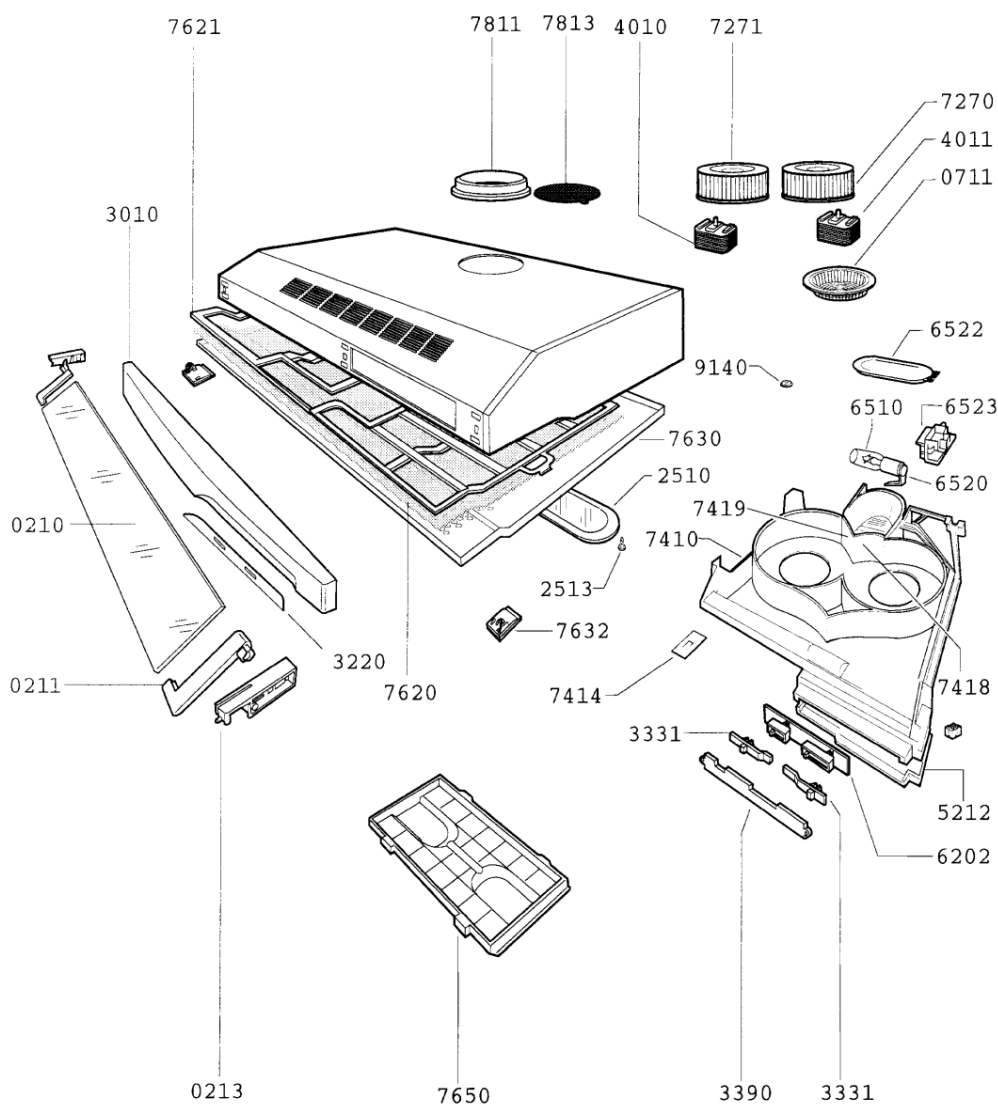

# Whirlpool

Sigla Modello:

**AKR 629 WH      COOKERHOODS      WP**  
**AKR 629 WH**

Codice commerciale:

**857862929010**  
**857862929010**

**KitchenAid**

Whirlpool

Hotpoint

**Bauknecht**

**i** **INDESIT**

WHR76091

Tavole

836/1

WHR76091

Lista

Ricambi

652 2	481938028018 (C00555902)		riflettore
652 3	481925518243 (C00492212)		supporto portalampada
727 0	481951528274 (C00341044)		ventola dx (r.o.)
727 1	481951528278 (C00135452)		ventola sx (r.a.)
741 0	481944278411 (C00090426)		convogliatore
741 4	C00090438 (481941129571)		tasto deflettore
741 8	C00090442 (481944278408)		deflettore sx
741 9	C00090441 (481944278409)		deflettore dx
762 0	481948048221 (C00340942)	1 x 484000008526 (C00380031)	filter grease f i g uk nd sp
762 1	481940478974 (C00335922)		supporto filtro grassi
763 0	481945858596 (C00636225)		griglia
763 2	481941738113 (C00555975)		manopola
765 0	481948048316 (C00525416)		filtro carbone
781 1	481946279975 (C00333103)	1 x C00302093 (488000302093)	flangia d.120mm
781 3	481946279992 (C00338367)		tappo d.120mm
914 0	481950518246 (C00333239)	1 x 481250518391 (C00332174)	dado ventola
999	C00701868		schema funzionale whp
999	C00701869		schema cablaggio whp
999	C00701870		schizzo quotato whp