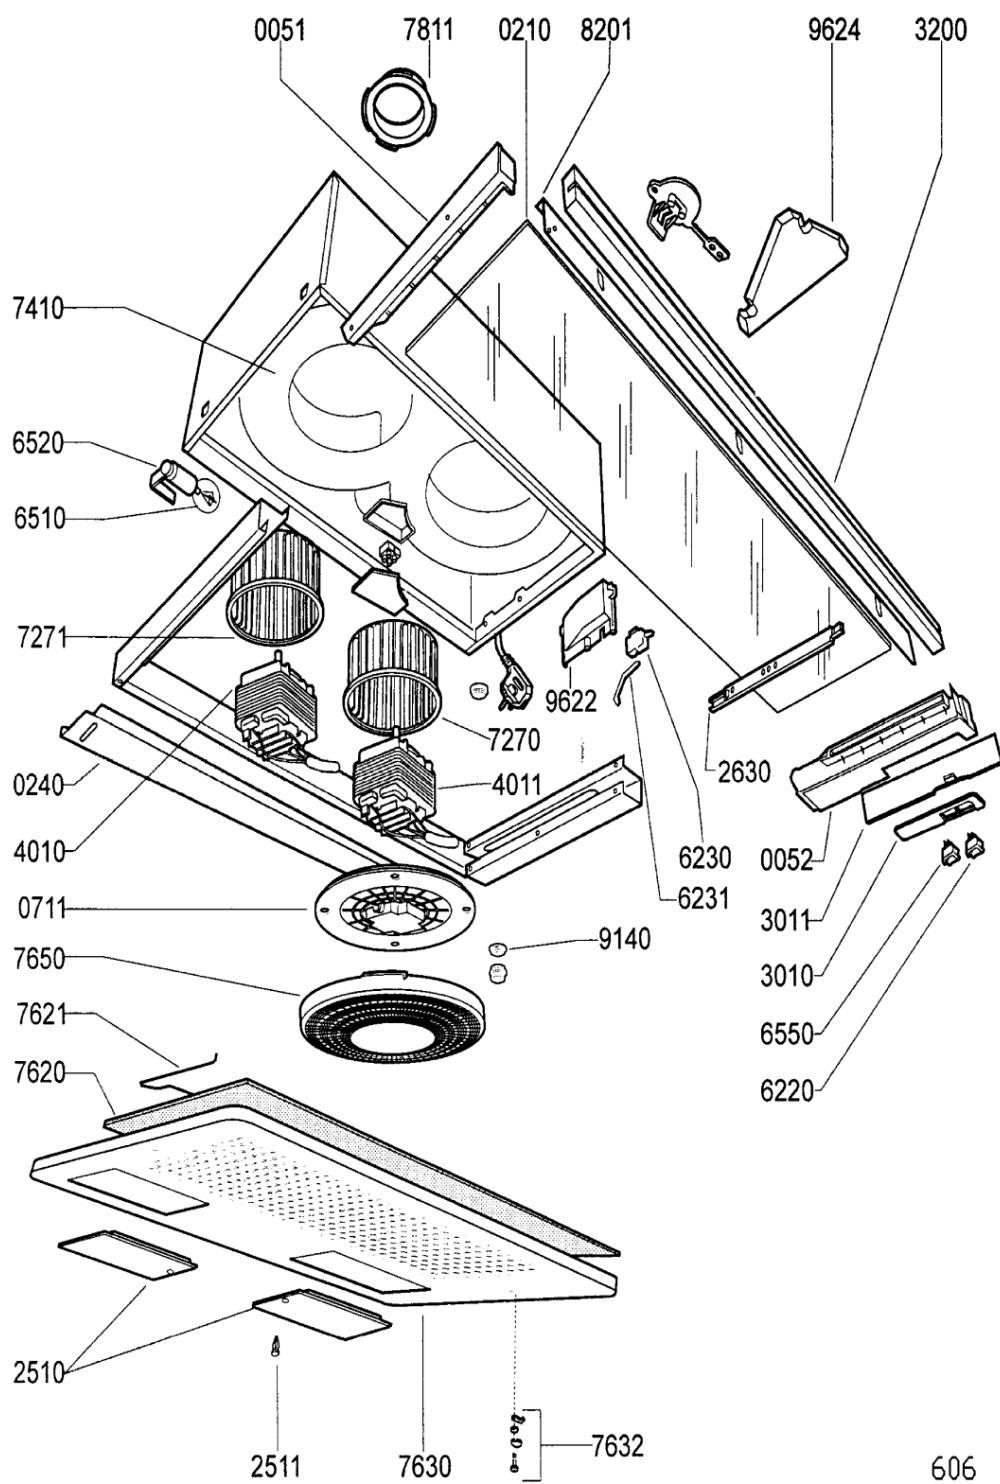

Whirlpool

Sigla Modello:

AKR 630 BR COOKERHOODS WP
AKR 630 BR

Codice commerciale:

857863001010

KitchenAid

Whirlpool

Hotpoint

Bauknecht

i **INDESIT**

LA PRESENTE DOCUMENTAZIONE SI RIVOLGE SOLO A TECNICI QUALIFICATI CHE SONO A CONOSCENZA DELLE RISPETTIVE NORME DI SICUREZZA. SOGGETTA A MODIFICHE

WHR105892

Tavole

WHR105892

Lista

Ricambi

Rif.	Cod.Ricam	Dal S/N	Al S/N	Sostituto	Descrizione	Notizia	Codice
005 1	481946088732 (C00604210)				pannello later. latera		
005 2	481946088733 (C00532002)				pannello later.		
021 0	481944228029 (C00604153)				visiera		
024 0	481946088735 (C00604211)				profilato inf.		
071 1	481946279281 (C00556188)				griglia a balc.		
251 0	481944089646 (C00556026)				copertura		
251 1	481949268622 (C00316817)				clip fissaggio		
263 0	481946238541 (C00556170)				guida		
301 0	481945298791 (C00636213)				mascherina		
301 1	481946279288 (C00636569)				protezione		
320 0	481945299369 (C00604174)				mascherina		
401 0	481936118138 (C00555889)				motore		
401 1	481936178137 (C00582851)				motore 220v		
493 1	481946279071 (C00636568)				coperchio scatola coma		
622 0	481927738007 (C00494360)				interruttore motore		
623 0	481927138095 (C00341748)				microinterruttore		