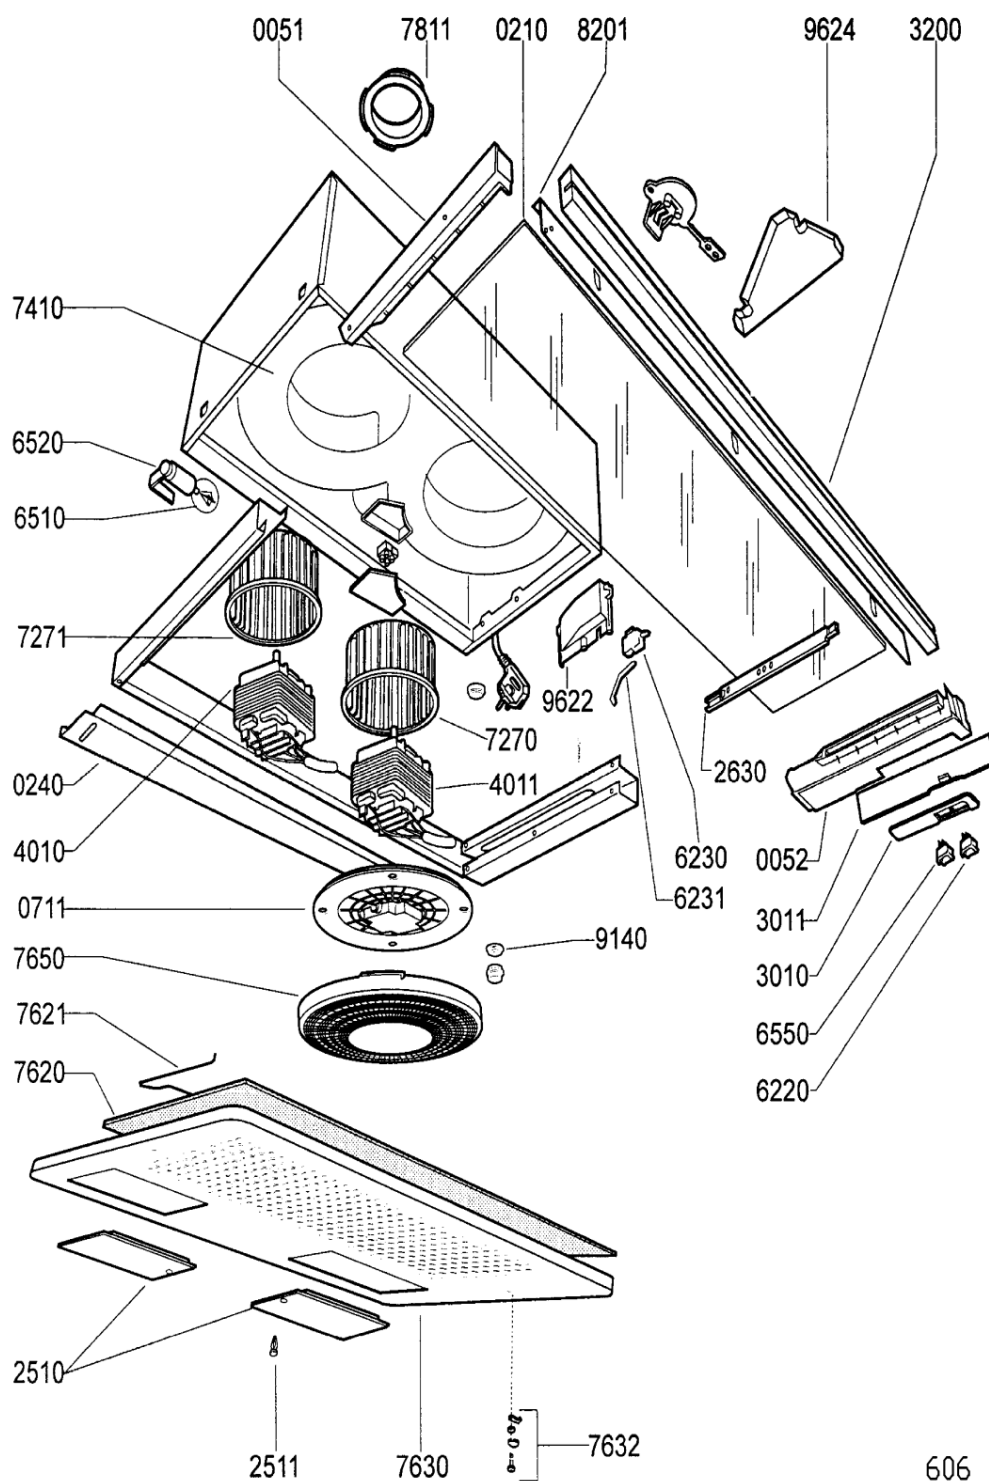

Hotpoint

**Bauknecht**

**i** INDESIT

LA PRESENTE DOCUMENTAZIONE SI RIVOLGE SOLO A TECNICI QUALIFICATI CHE SONO A CONOSCENZA DELLE RISPETTIVE NORME DI SICUREZZA. SOGGETTA A MODIFICHE

WHR114114

Tavole

WHR114114

Lista

Ricambi

Rif.	Cod.Ricam	Dal S/N	Al S/N	Sostituto	Descrizione	Notizia	Codice
005 1	481244038852 (C00528052)				spalla,mascher.		
005 2	481244038853 (C00783794)				side block ,right		
021 0	481944228037 (C00490679)				schermo vapori vetro		
024 0	481240448665 (C00484766)				guida		
071 1	481240478266 (C00482873)				supporto motore		
251 0	481946279963 (C00495022)			1 x 482000009368 (C00373269)	plafoniera (coprilampada)		
251 1	481949268622 (C00316817)				clip fissaggio		
263 0	481946238916 (C00595005)				guida cursore cassetto scorrevole		
301 0	481244038854 (C00783795)				control panel		
301 1	481240448669 (C00783796)				cover		
320 0	481240438538 (C00481313)				frontalino		
401 0	481936118322 (C00373390)				motore sx r.a.		
401 1	481936118354 (C00604124)				motore dx r.o.		
622 0	481927738007 (C00494360)				interruttore motore		
623 0	481927138095 (C00341748)				microinterruttore		
623 1	481953598602 (C00481209)				leva microswitch		