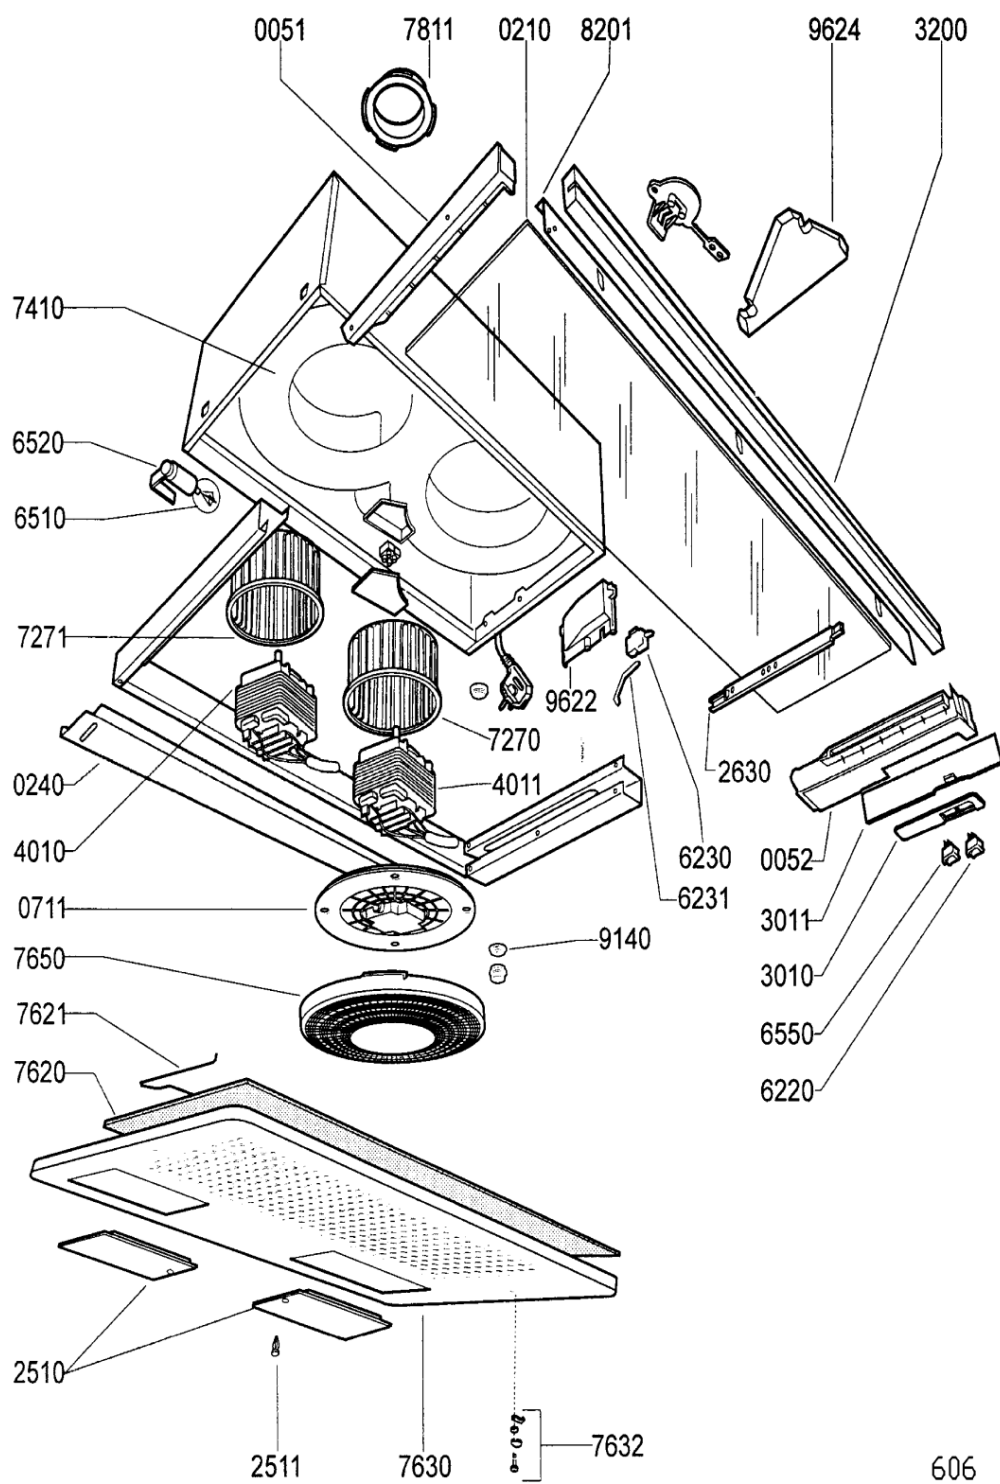

Whirlpool

Sigla Modello:

AKR 630 AV COOKERHOODS WP
AKR 630 HV

Codice commerciale:

857863018070
857863018070

KitchenAid

Whirlpool

Hotpoint

Bauknecht

i **INDESIT**

WHR70708

Tavole

WHR70708

Lista

Ricambi

Rif.	Cod.Ricam	Dal S/N	Al S/N	Sostituto	Descrizione	Notizia	Codice
005 1	481946088732 (C00604210)				pannello later. latera		
005 2	481946088733 (C00532002)				pannello later.		
021 0	481944228029 (C00604153)				visiera		
024 0	481946088735 (C00604211)				profilato inf.		
071 1	481946279281 (C00556188)				griglia a balc.		
251 0	481944089646 (C00556026)				copertura		
251 1	481949268622 (C00316817)				clip fissaggio		
263 0	481946238541 (C00556170)				guida		
301 0	481945298791 (C00636213)				mascherina		
301 1	481946279288 (C00636569)				protezione		
320 0	481945299369 (C00604174)				mascherina		
401 0	481936118138 (C00555889)				motore		
401 1	481936178137 (C00582851)				motore 220v		
493 1	481946279071 (C00636568)				coperchio scatola coma		
622 0	481927738007 (C00494360)				interruttore motore		
623 0	481927138095 (C00341748)				microinterruttore		