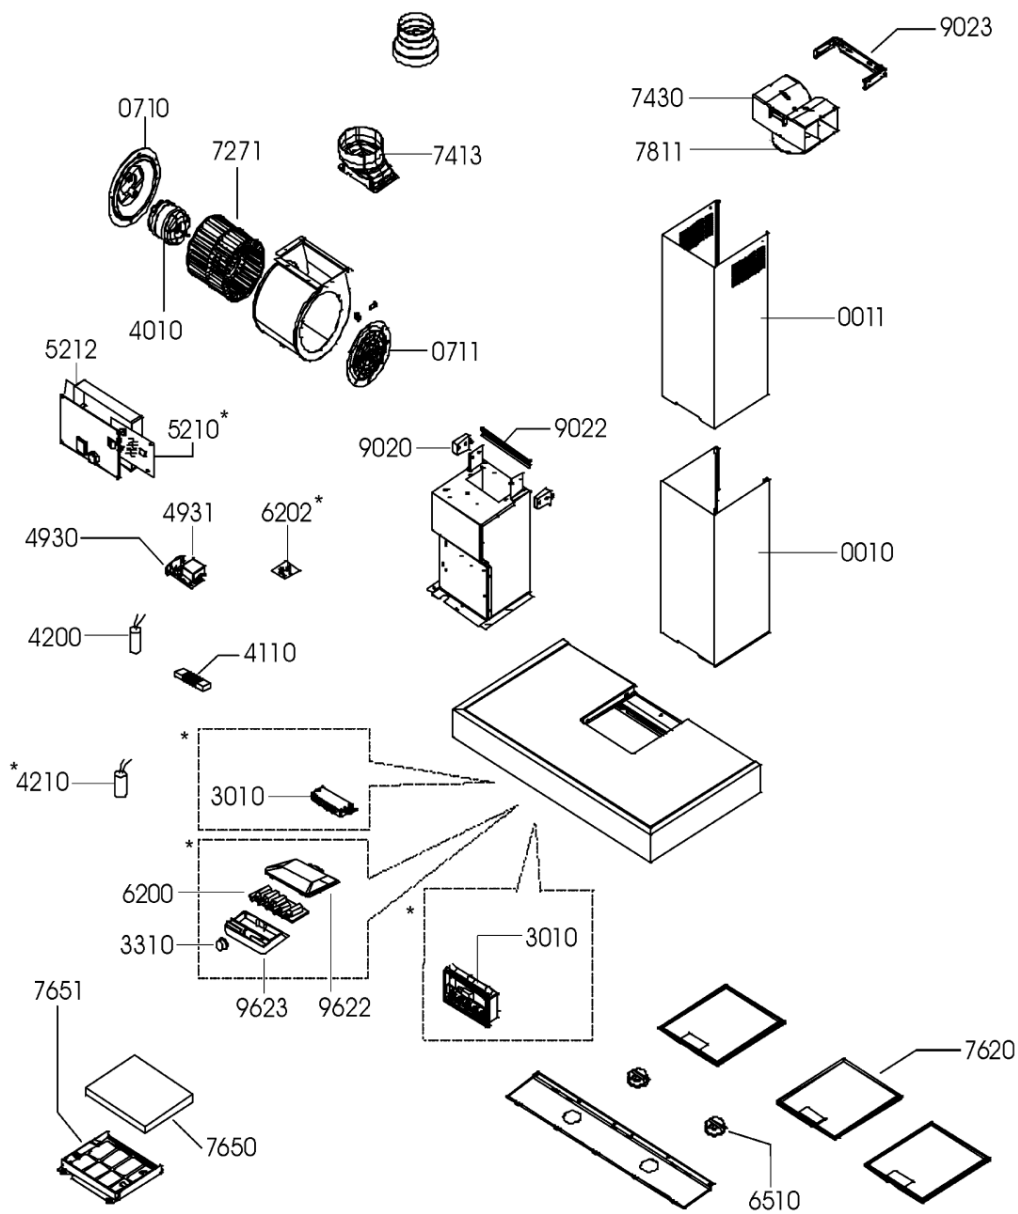

KitchenAid

Whirlpool

Hotpoint

Bauknecht

i **INDESIT**

WHR84535

Tavole

* Accessory

7620	481945858783 (C00333052)	1 x 480122102168 (C00314158)	filtro grassi
7650	481248048159 (C00342788)		filtro carbone
7651	481246418093 (C00340706)	1 x 480122101279 (C00321405)	cornice
7652	481231038959 (C00336563)		set viti
9020	481252648061 (C00332333)		gancio laterale fissaggio telaio
9022	481240418533 (C00328982)		staffa fix a muro
9023	481240449602 (C00329070)		staffa fissaggio camino
999	C00719210		caratt. tecniche whp
999	C00719211		schema cablaggio whp
999	C00719212		schizzo quotato whp