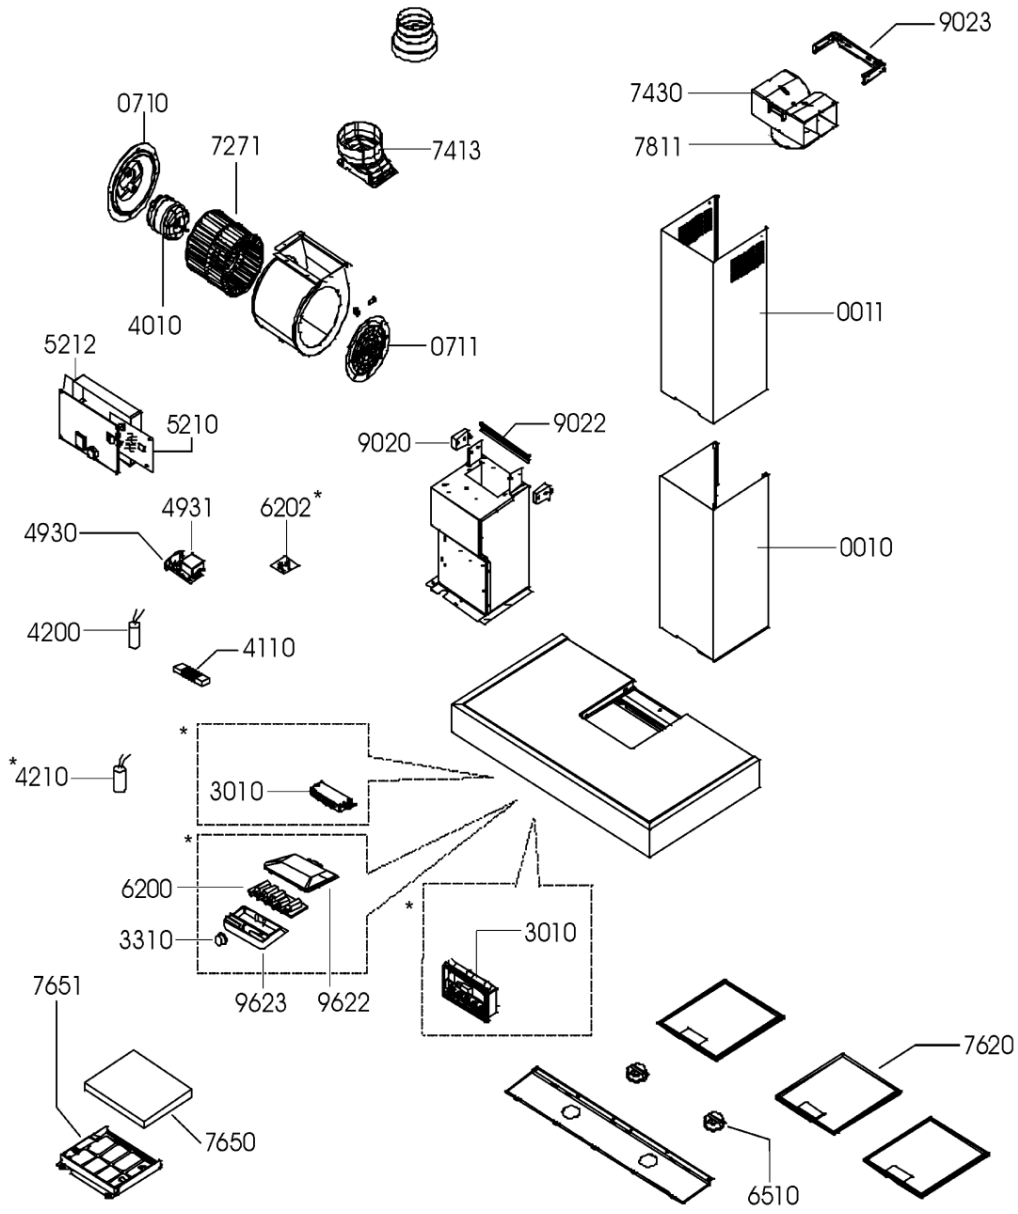

Whirlpool

Hotpoint

Bauknecht

i INDESIT

WHR32135

Tavole

* Accessory

1561E

7650	481248048141 (C00383174)	1 x 480122101727 (C00383155)	filtro carbone dkf 43
7651	481246418093 (C00340706)	1 x 480122101279 (C00321405)	cornice
7652	481231038959 (C00336563)		set viti
9020	481252648061 (C00332333)		gancio laterale fissaggio telaio
9022	481252448005 (C00529874)		aggancio
9023	481231048179 (C00316100)	1 x C00092030 (482000027899)	kit fissaggio camino
999	C00692091		caratt. tecniche whp
999	C00692092		schema cablaggio whp
999	C00692093		schizzo quotato whp