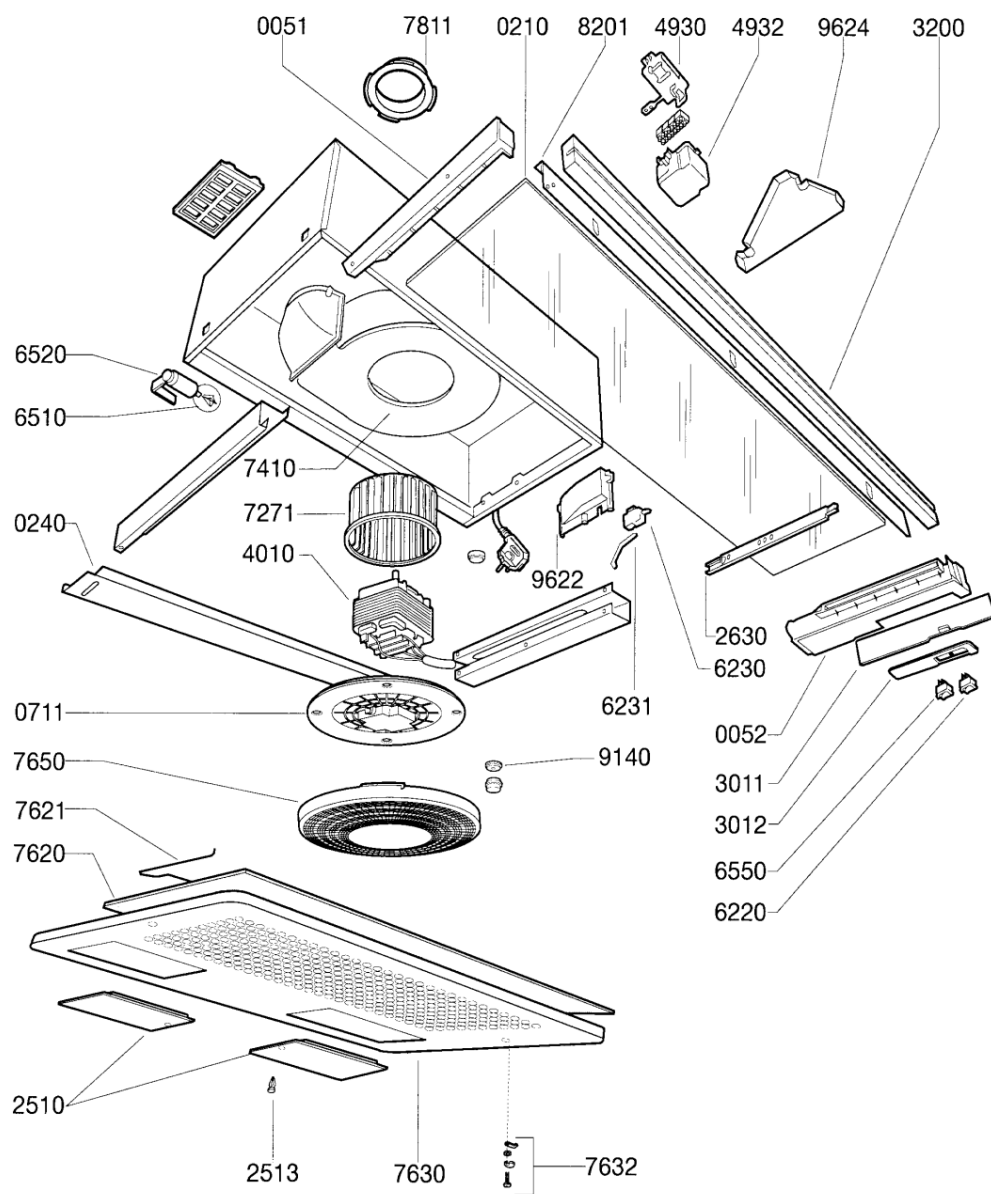

Whirlpool

Sigla Modello:

AKR 632 GY COOKERHOODS WP
AKR 632 GY

Codice commerciale:

857863201070
857863201070

KitchenAid

Whirlpool

Hotpoint

Bauknecht

i **INDESIT**

WHR70709

Tavole

A0610

WHR70709

Lista

Ricambi

| Rif. | Cod.Ricam | Dal S/N | Al S/N | Sostituto | Descrizione | Notizia | Codice |
|-------|-----------------------------|---------|--------|------------------------------------|-----------------------------------|---------|--------|
| 005 1 | 481244269025 (C00117234) | | | | fianco sx cassetto | | |
| 005 2 | 481244269026 (C00485198) | | | | profilo destro | | |
| 021 0 | 481944228037 (C00490679) | | | | schermo vapori vetro | | |
| 024 0 | 481240448665 (C00484766) | | | | guida | | |
| 071 1 | 481240478266 (C00482873) | | | | supporto motore | | |
| 251 0 | 481946279963 (C00495022) | | | 1 x 482000009368 (C00373269) | plafoniera (coprilampada) | | |
| 251 3 | 481949268622 (C00316817) | | | | clip fissaggio | | |
| 263 0 | 481946238916 (C00595005) | | | | guida cursore cassetto scorrevole | | |
| 301 1 | 481246279718 (C00486056) | | | | coperchio | | |
| 301 2 | 481246228047 (C00596589) | | | | mascherina | | |
| 320 0 | 481240438538 (C00481313) | | | | frontalino | | |
| 401 0 | 481936118322 (C00373390) | | | | motore sx r.a. | | |
| 493 0 | 481929068426 (C00594976) | | | | morsettiera | | |
| 493 2 | 481946288111 (C00486790) | | | | coperchio morsettiera | | |
| 622 0 | 481927738007 (C00494360) | | | | interruttore motore | | |
| 623 0 | 481227138397 (C00315095) | | | | microinterruttore | | |