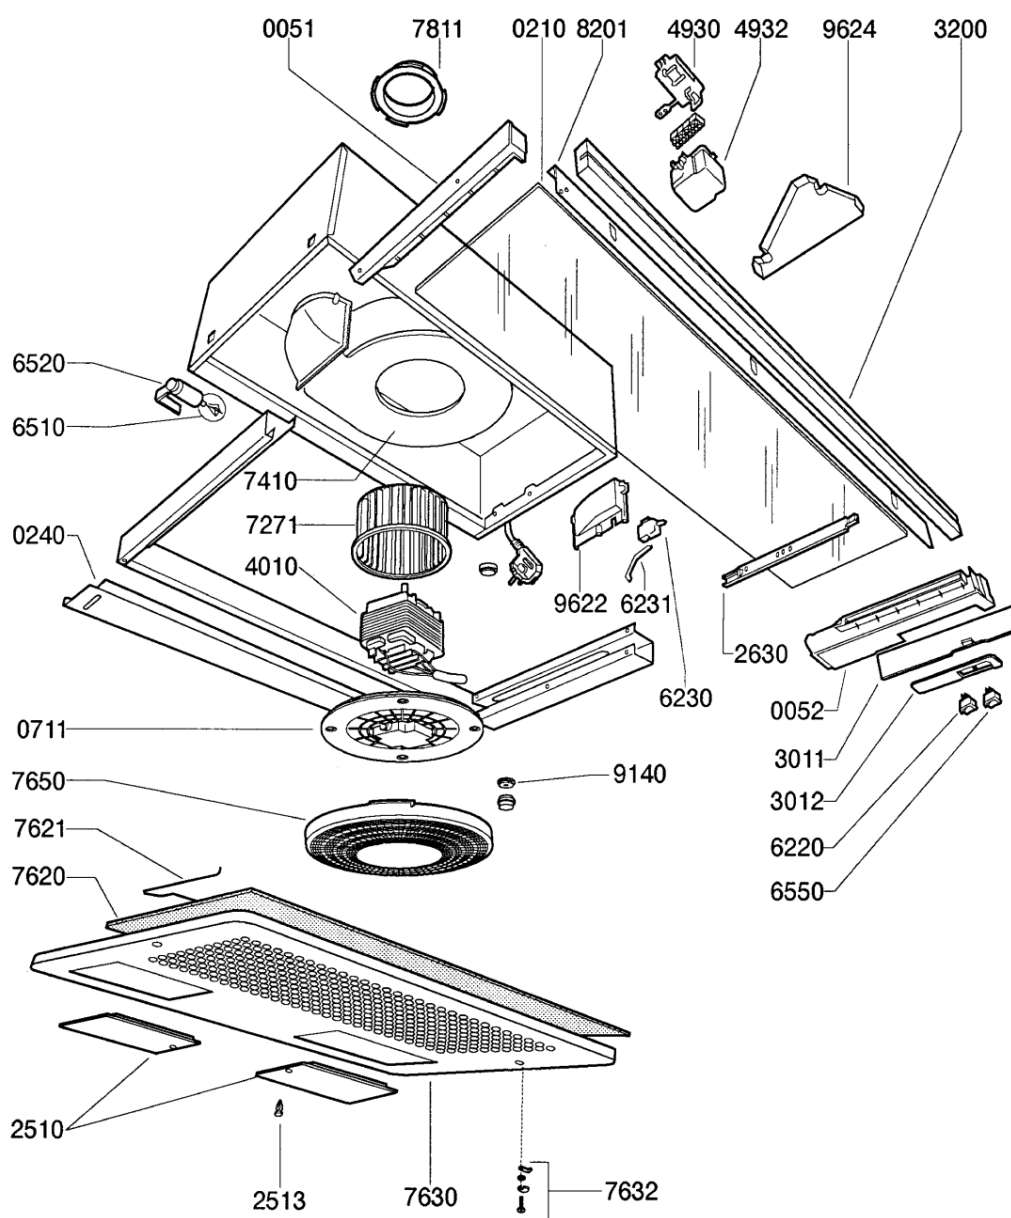

Hotpoint

Bauknecht

i INDESIT

LA PRESENTE DOCUMENTAZIONE SI RIVOLGE SOLO A TECNICI QUALIFICATI CHE SONO A CONOSCENZA DELLE RISPETTIVE NORME DI SICUREZZA. SOGGETTA A MODIFICHE

WHR114120

Tavole

A0612

WHR114120

Lista

Ricambi

Rif.	Cod.Ricam	Dal S/N	Al S/N	Sostituto	Descrizione	Notizia	Codice
005 1	481244269027 (C00783802)				profile left		
005 2	481244269028 (C00783803)				profile right		
021 0	481944228037 (C00490679)				schermo vapori vetro		
024 0	481946078224 (C00582947)				carenatura inf. posteriore		
071 1	481240478266 (C00482873)				supporto motore		
251 0	481946279963 (C00495022)			1 x 482000009368 (C00373269)	plafoniera (coprilampada)		
251 3	481949268622 (C00316817)				clip fissaggio		
263 0	481946238916 (C00595005)				guida cursore cassetto scorrevole		
301 1	481246279719 (C00783804)				cover		
301 2	481945299814 (C00783805)				control panel		
320 0	481245319615 (C00491863)				frontalino nero		
401 0	481936118322 (C00373390)				motore sx r.a.		
493 0	481929068426 (C00594976)				morsettiera		
493 2	481946288111 (C00486790)				coperchio morsettiera		
622 0	481927738007 (C00494360)				interruttore motore		
623 0	481227138397 (C00315095)				microinterruttore		