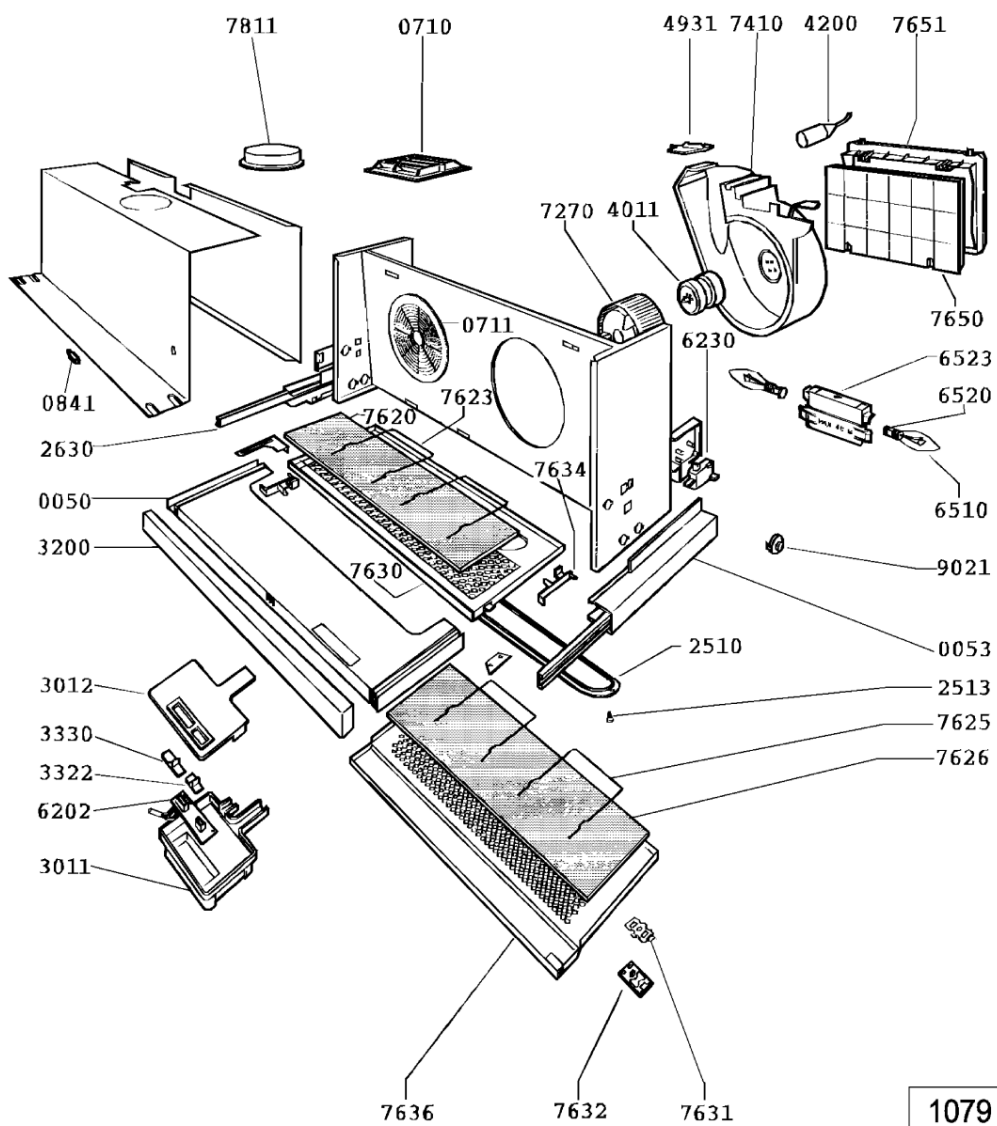

Whirlpool

Sigla Modello:

AKR 633 ME COOKERHOODS WP
AKR 633 ME

Codice commerciale:

857863310120
857863310120

KitchenAid

Whirlpool

Hotpoint

Bauknecht

i **INDESIT**

LA PRESENTE DOCUMENTAZIONE SI RIVOLGE SOLO A TECNICI QUALIFICATI CHE SONO A CONOSCENZA DELLE RISPETTIVE NORME DI SICUREZZA. SOGGETTA A MODIFICHE

WHR59562

Tavole

WHR59562

Lista

Ricambi

Rif.	Cod.Ricam	Dal S/N	Al S/N	Sostituto	Descrizione	Notizia	Codice
005 0	481244268943 (C00603901)				pannello mobile		
005 3	481246238077 (C00484033)				supporto cassetto		
071 0	481944268527 (C00318087)				deflettore		
071 1	481952648458 (C00481336)				griglia protez. motore		
084 1	481952918052 (C00492626)				pattino antivibrante		
251 0	481946279964 (C00320086)			1 x 482000008881 (C00318532)	plafoniera (coprilampada)		
251 3	481949268622 (C00316817)				clip fissaggio		
263 0	481944239434 (C00635778)				guida scorrevole		
301 1	481946288061 (C00380493)				scatola appar. elettrica		
301 2	481245238203 (C00603939)				mascherina		
320 0	481245238204 (C00555391)				front,panel..		
332 2	481241078077 (C00603840)				manopola cursor		
333 0	481241078078 (C00603841)				manopola cursor		
401 1	481936118404 (C00382562)				motore dx		
420 0	481912118152 (C00342812)			1 x 481212028054 (C00326758)	condensatore avviamento 3,15uf		
493 1	481946279973 (C00486775)				protezione morsettiera		