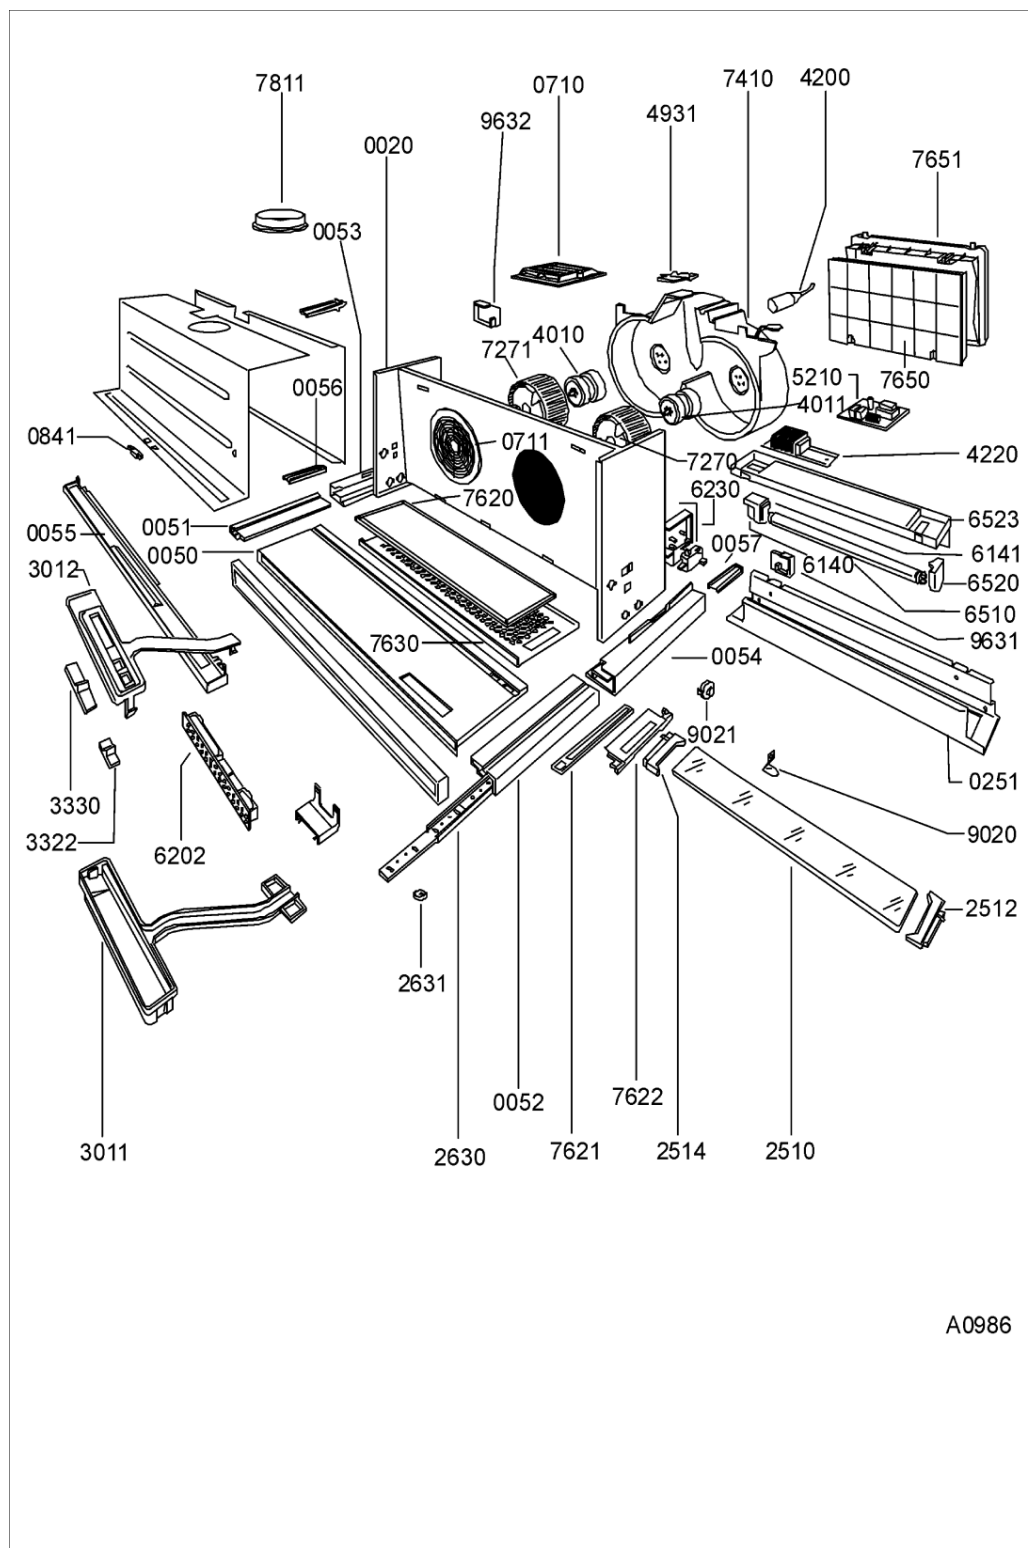

Whirlpool

Sigla Modello:

AKR 634 GY COOKERHOODS WP
AKR 634 GY

Codice commerciale:

857863422030
857863422030

KitchenAid

Whirlpool

Hotpoint

Bauknecht

i **INDESIT**

WHR59564

Tavole

A0986

WHR59564

Lista

Ricambi

Rif.	Cod.Ricam	Dal S/N	Al S/N	Sostituto	Descrizione	Notizia	Codice
002 0	481944229412 (C00604155)				controporta		
005 0	C00138685 (481941879817)				parete mobile ix		
005 1	481946078759 (C00486685)				profilo interno sinistro		
005 2	481946078762 (C00500971)				profilo interno destro		
005 3	C00138631 (481946078763)				profilo esterno sinistro ix		
005 4	C00138630 (481946078761)				profilo esterno destro ix		
005 5	481946078764 (C00486686)				listello		
005 6	481946699072 (C00492504)				distanziale sx cassetto		
005 7	481946699071 (C00138634)				distanziere cassetto destro		
025 1	481240478307 (C00482875)				supporto supporto lampade		
071 0	481944268527 (C00318087)				deflettore		
071 1	481952648458 (C00481336)				griglia protez. motore		
084 1	481952918052 (C00492626)				pattino antivibrante		
251 0	481946279484 (C00380270)				plafoniera vetro (coprilampada)		
251 2	481946689139 (C00492474)				coda dx		
251 4	481946689141 (C00492475)				coda sx		