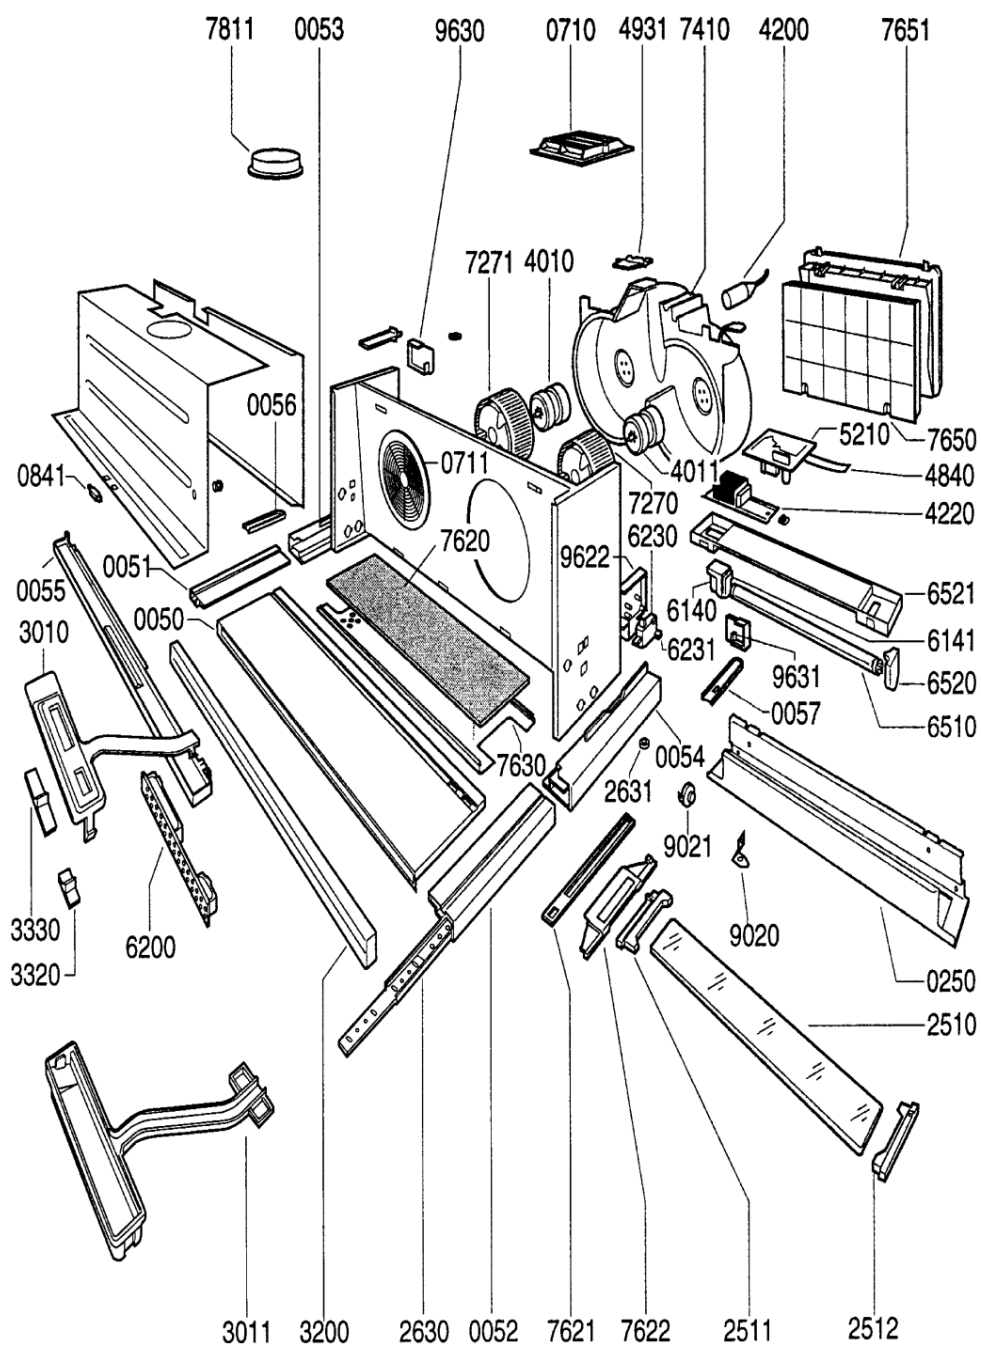

Whirlpool

Sigla Modello:

AKR 634 WH COOKERHOODS WP
AKR 634 WH

Codice commerciale:

857863422020
857863422020

KitchenAid

Whirlpool

Hotpoint

Bauknecht

i **INDESIT**

WHR54311

Tavole

588

WHR54311

Lista

Ricambi

Rif.	Cod.Ricam	Dal S/N	Al S/N	Sostituto	Descrizione	Notizia	Codice
005 0	C00138679 (481944229323)				parete mobile wh		
005 1	481240448124 (C00636436)				guida		
005 2	481240448122 (C00636435)				guida		
005 3	481240448119 (C00555141)				profilato		
005 4	481240478028 (C00636437)				profilato lat.		
005 5	C00138650 (481946279487)				mostrina anteriore wh		
005 6	481946698762 (C00556228)				distanziale		
005 7	481946698761 (C00556227)				distanziale		
071 0	481246278209 (C00340261)			1 x 481944268527 (C00318087)	griglia aerazio		
071 1	481946279491 (C00591985)				griglia protezione motore		
251 0	481946279484 (C00380270)				plafoniera vetro (coprilampada)		
251 1	481946698766 (C00492496)				clip fissaggio cop. la		
251 2	481946698765 (C00556229)				clip fissaggio		
263 0	481946238769 (C00556172)				guida scorrevole		
263 1	481953268563 (C00481337)				bussola x guida		
301 0	481944229322 (C00604154)				mascherina		