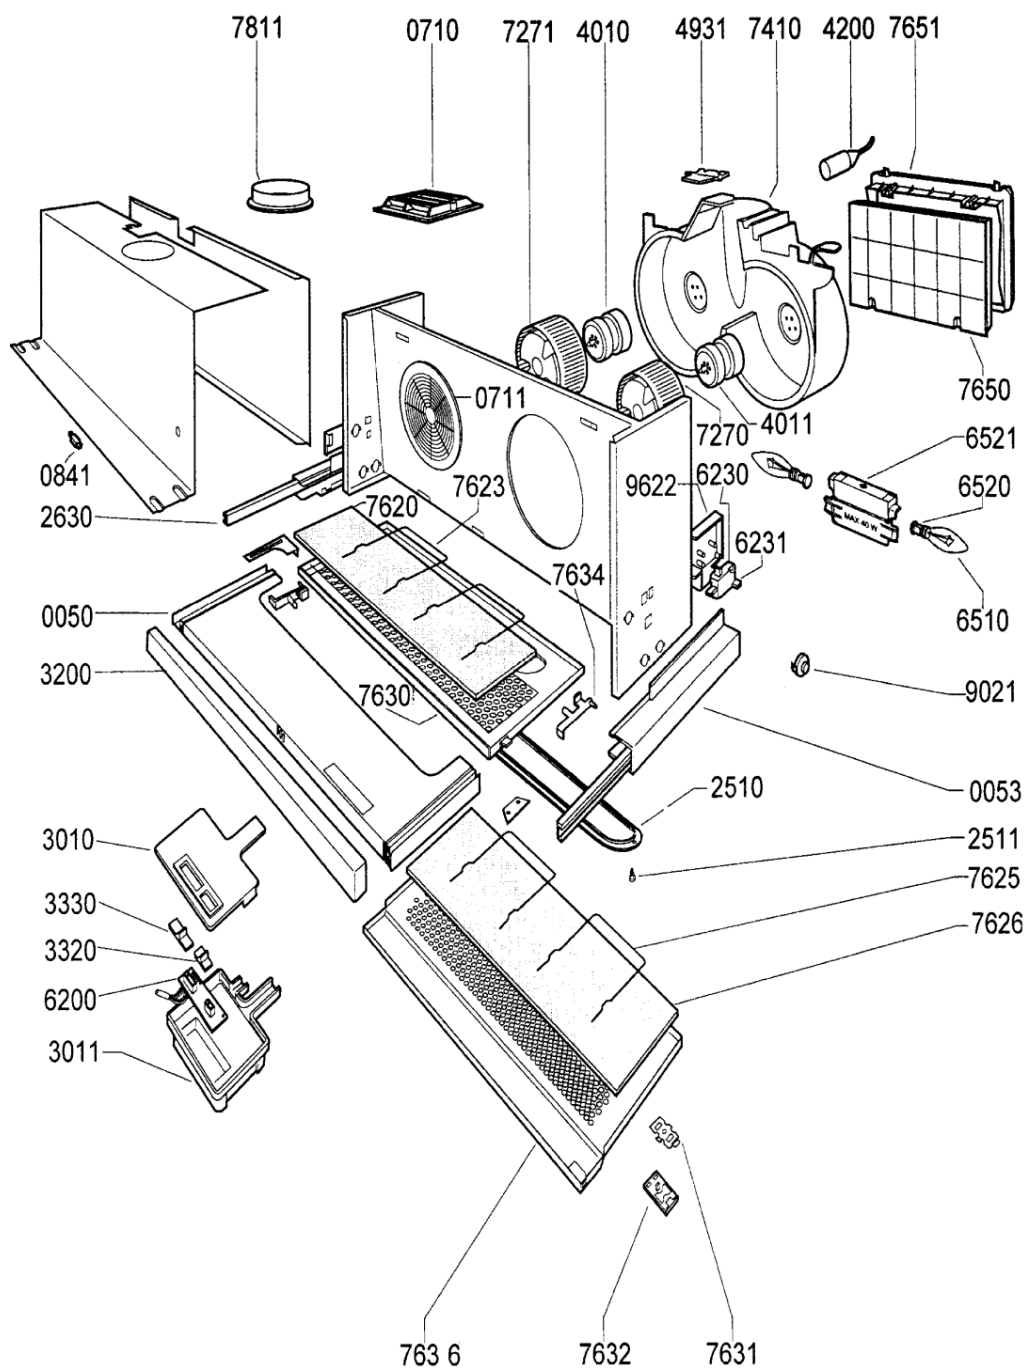

Whirlpool

Sigla Modello:

AKR 635 NB

AKR 635 NB

Codice commerciale:

857863501030

KitchenAid

Whirlpool

Hotpoint

Bauknecht

i INDESIT

LA PRESENTE DOCUMENTAZIONE SI RIVOLGE SOLO A TECNICI QUALIFICATI CHE SONO A CONOSCENZA DELLE RISPETTIVE NORME DI SICUREZZA. SOGGETTA A MODIFICHE

WHR114125

Tavole

608

WHR114125

Lista

Ricambi

Rif.	Cod.Ricam	Dal S/N	Al S/N	Sostituto	Descrizione	Notizia	Codice
005 0	481944268265 (C00783819)				drawer		
005 3	481940478794 (C00555918)				supporto		
071 0	481246278209 (C00340261)			1 x 481944268527 (C00318087)	griglia aerazio		
071 1	481946279491 (C00591985)				griglia protezione motore		
084 1	481952918052 (C00492626)				pattino antivibrante		
251 0	481244068018 (C00342931)			1 x 482000008881 (C00318532)	coperchio		
251 1	481949268622 (C00316817)				clip fissaggio		
263 0	481246238105 (C00486023)			1 x 481246068566 (C00330378)	guida scorrevole		
263 0	481946238528 (C00556169)				guida		
301 0	481945299384 (C00783820)				control panel		
301 1	481946279157 (C00556186)				protezione		
320 0	481945299379 (C00783801)				control panel		
332 0	481941028743 (C00604591)				cursore interr. luce		
333 0	481941028744 (C00604592)				cursore interr. motore		
401 0	481936118304 (C00490386)				motore sx		
401 1	481936118305 (C00636476)				motore		