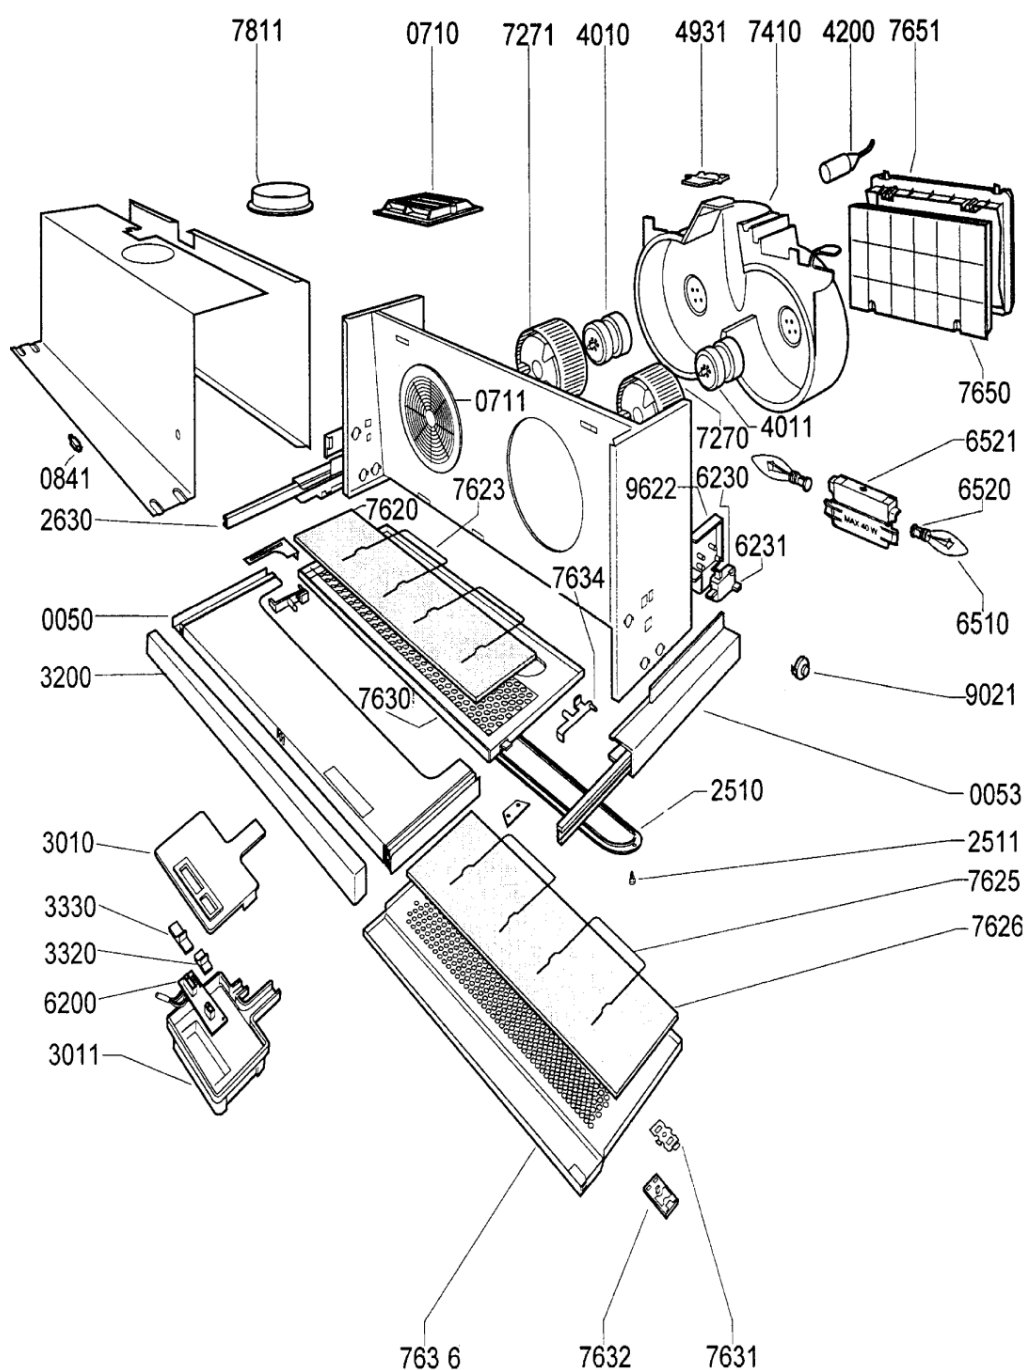

Whirlpool

Sigla Modello:

AKR 635 WH

AKR 635 WH

Codice commerciale:

857863501020

KitchenAid

Whirlpool

Hotpoint

Bauknecht

i INDESIT

LA PRESENTE DOCUMENTAZIONE SI RIVOLGE SOLO A TECNICI QUALIFICATI CHE SONO A CONOSCENZA DELLE RISPETTIVE NORME DI SICUREZZA. SOGGETTA A MODIFICHE

WHR114124

Tavole

608

WHR114124

Lista

Ricambi

Rif.	Cod.Ricam	Dal S/N	Al S/N	Sostituto	Descrizione	Notizia	Codice
005 0	481944058673 (C00556020)				slitta		
005 3	481940478794 (C00555918)				supporto		
071 0	481246278209 (C00340261)			1 x 481944268527 (C00318087)	griglia aerazio		
071 1	481946279491 (C00591985)				griglia protezione motore		
084 1	481952918052 (C00492626)				pattino antivibrante		
251 0	481244068018 (C00342931)			1 x 482000008881 (C00318532)	coperchio		
251 1	481949268622 (C00316817)				clip fissaggio		
263 0	481246238105 (C00486023)			1 x 481246068566 (C00330378)	guida scorrevole		
263 0	481946238528 (C00556169)				guida		
301 0	481945299373 (C00380491)				mascherina		
301 1	481946279157 (C00556186)				protezione		
320 0	481945299371 (C00556088)				frontalino frontale sc		
332 0	481927738015 (C00555794)				manopola cursor		
333 0	481927618139 (C00380905)			1 x 481941028223 (C00381146)	manopola cursor		
401 0	481936118304 (C00490386)				motore sx		
401 1	481936118305 (C00636476)				motore		