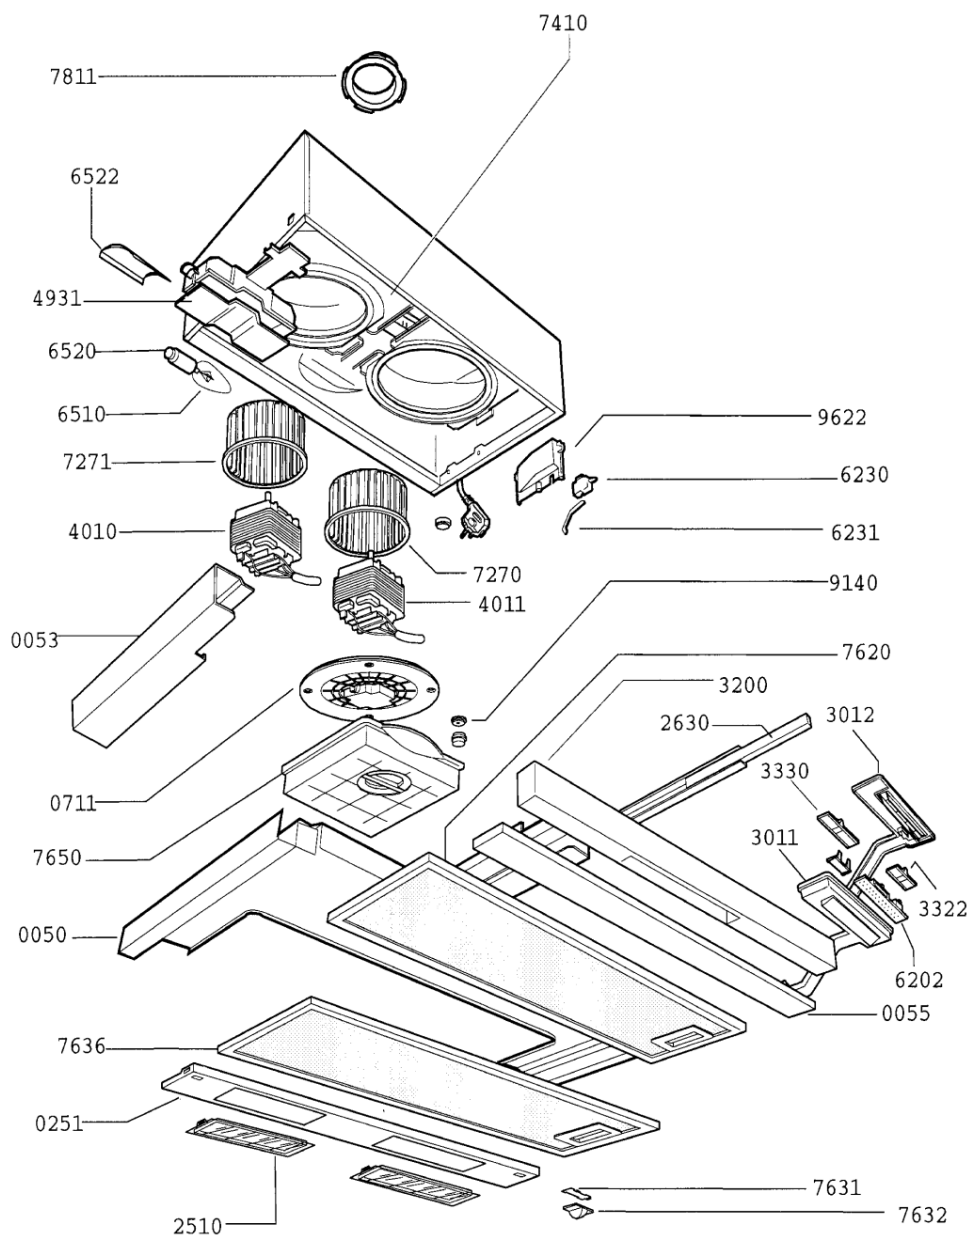

# Whirlpool

Sigla Modello:

**AKR 636 IX      COOKERHOODS      WP**  
**AKR 636 IX**

Codice commerciale:

**857863601030**  
**857863601030**

**KitchenAid**

Whirlpool

Hotpoint

**Bauknecht**

**i** **INDESIT**

WHR84537

Tavole

A0934

WHR84537

Lista

Ricambi

Rif.	Cod.Ricam	Dal S/N	Al S/N	Sostituto	Descrizione	Notizia	Codice
005 0	481244038855 (C00491761)				cassetto scorrevole		
005 3	481246238198 (C00486031)				profilato		
005 5	481244268963 (C00491783)				pannello		
025 1	481244268964 (C00491784)				pannello		
071 1	481940479345 (C00332957)				supporto motore		
251 0	481946279815 (C00320084)			1 x 482000009231 (C00316520)	cover lamp		
263 0	481946238916 (C00595005)				guida cursore cassetto scorrevole		
301 1	C00138595 (481946279486)				protezione comandi		
301 2	481245238202 (C00483464)				mascherina		
320 0	481245248465 (C00378927)				frontalino		
332 2	481941028747 (C00481198)				manopola cursore luce		
333 0	481941028748 (C00380490)				manopola cursore motore		
401 0	481236118507 (C00401648)			1 x 481236118559 (C00313839)	motore m23.00t ra 3v 4+2		
401 1	481236118508 (C00401649)			1 x 481236118561 (C00377584)	motore		
493 1	481245248159 (C00485615)				coperchio morsettiera		
620 2	481229068196 (C00636733)				pulsantiera		