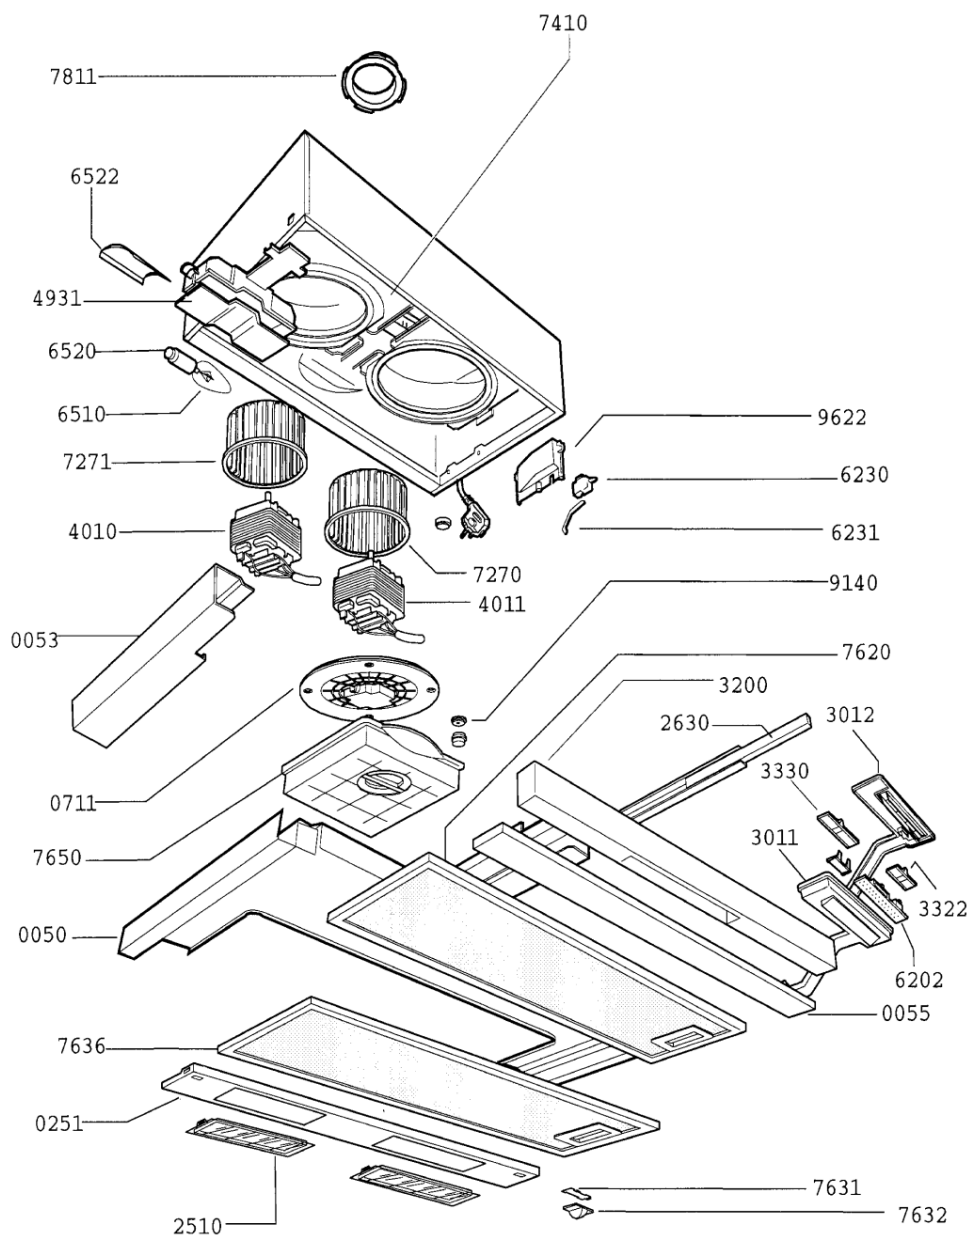

A0934

WHR65480

Lista

Ricambi

Rif.	Cod.Ricam	Dal S/N	Al S/N	Sostituto	Descrizione	Notizia	Codice
005 0	C00138610 (481941879827)				parete mobile wh		
005 3	481940479516 (C00492323)				supporto cassetto		
005 5	481244048258 (C00485118)				copertura		
025 1	481244048259 (C00138607)				supporto plafoniera wh		
071 1	481940479345 (C00332957)				supporto motore		
251 0	481946279815 (C00320084)			1 x 482000009231 (C00316520)	cover lamp		
263 0	481245238201 (C00603937)				cursore		
263 0	481246238105 (C00486023)			1 x 481246068566 (C00330378)	guida scorrevole		
301 1	C00138595 (481946279486)				protezione comandi		
301 2	481245248161 (C00603940)				mascherina		
320 0	481945299809 (C00556093)				frontalino		
332 2	C00138591 (481227718096)				tasto luce wh		
333 0	C00138592 (481227718097)				tasto motore wh		
401 0	481936118416 (C00490393)				motore sx r.a.		
401 1	481936118384 (C00380489)				motore dx r.o.		
493 1	481245248159 (C00485615)				coperchio morsettiera		