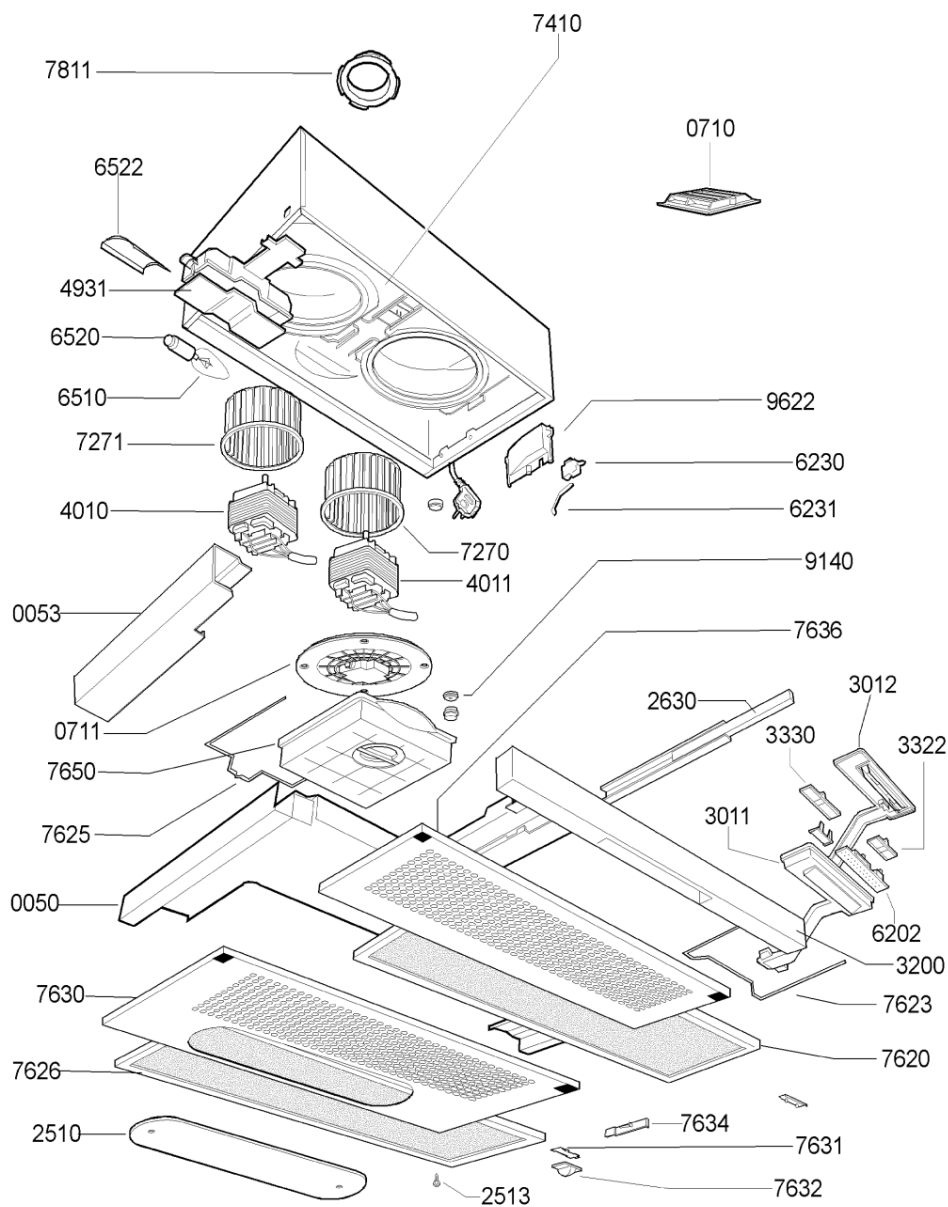

Whirlpool

Sigla Modello:

AKR 637 IX COOKERHOODS WP
AKR 637 IX

Codice commerciale:

857863729030
857863729030

KitchenAid

Whirlpool

Hotpoint

Bauknecht

i **INDESIT**

WHR84541

Tavole

A0945

WHR84541

Lista

Ricambi

Rif.	Cod.Ricam	Dal S/N	Al S/N	Sostituto	Descrizione	Notizia	Codice
005 0	481244038855 (C00491761)				cassetto scorrevole		
005 3	481246238077 (C00484033)				supporto cassetto		
071 0	481944268527 (C00318087)				deflettore		
071 1	481940479345 (C00332957)				supporto motore		
251 0	481946279964 (C00320086)			1 x 482000008881 (C00318532)	plafoniera (coprilampada)		
251 3	481949268622 (C00316817)				clip fissaggio		
263 0	481246238105 (C00486023)			1 x 481246068566 (C00330378)	guida scorrevole		
301 1	C00138595 (481946279486)				protezione comandi		
301 2	481245238202 (C00483464)				mascherina		
320 0	481245248465 (C00378927)				frontalino		
332 2	481941028747 (C00481198)				manopola cursore luce		
333 0	481941028748 (C00380490)				manopola cursore motore		
401 0	481936158281 (C00582850)				motore		
401 1	481936158279 (C00341677)				motore dx		
493 1	481245248159 (C00485615)				coperchio morsettiera		
620 2	481229068196 (C00636733)				pulsantiera		